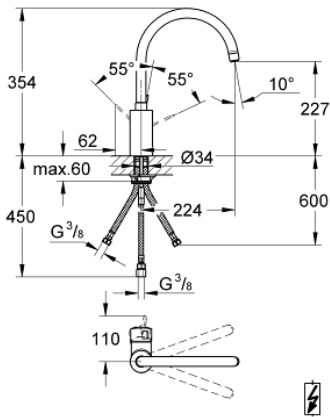

31 180 000 **EUROSMART COSMOPOLITAN ΜΙΚΤΗΣ ΝΕΡΟΧΥΤΗ ΜΟΝΟΥ ΜΟΧΛΟΥ 1/2"**

ΠΕΡΙΓΡΑΦΗ ΠΡΟΪΟΝΤΟΣ

- Χρώμα: chrome
- για ανοικτούς βραστήρες νερού
- high spout
- τοποθέτηση μιας οπής
- Φινίρισμα GROHE LongLife
- 35 mm κεραμικός μηχανισμός
- σταθεροποιητής ροής
- ρυθμιζόμενος περιοριστής ρυθμός ροής
- περιστρεφόμενο σωληνωτό ρουξούνι
- selectable swivel area: 0° / 150° / 360°
- εύκαμπτοι σωλήνες σύνδεσης
- σύστημα ταχείας εγκατάστασης
- maximum flow rate (at 3 bar): 7.5 l/min

31 180 000 **EUROSMART COSMOPOLITAN ΜΙΚΤΗΣ ΝΕΡΟΧΥΤΗ ΜΟΝΟΥ ΜΟΧΛΟΥ 1/2"**

ΑΝΤΑΛΛΑΚΤΙΚΑ , Απριλίου 2010 – τώρα

- 1: Λαβή (Αριθμός ανταλλακτικού 46683000)
- 2: ΒΙΔΩΤΗ ΣΥΝΔΕΣΗ ELB3/8 (Αριθμός ανταλλακτικού 46460000)
- 3: Μηχανισμός (Αριθμός ανταλλακτικού 46558000)
- 4: Σωληνωτό ρουξόνι 3/4 " (Αριθμός ανταλλακτικού 13310000)
- 4.1: Δακτύλιος καλύμματος (Αριθμός ανταλλακτικού 0128500M)
- 4.2: Δακτύλιος ασφάλισης (Αριθμός ανταλλακτικού 0485300M)
- 4.3: Μειωτήρας ροής (Αριθμός ανταλλακτικού 07757000)
- 5: Σετ στήριξης (Αριθμός ανταλλακτικού 46249000)
- 6: κλειδί συναρμολόγησης (Αριθμός ανταλλακτικού 19017000)*
- 7: Κλειδί (Αριθμός ανταλλακτικού 19332000)*