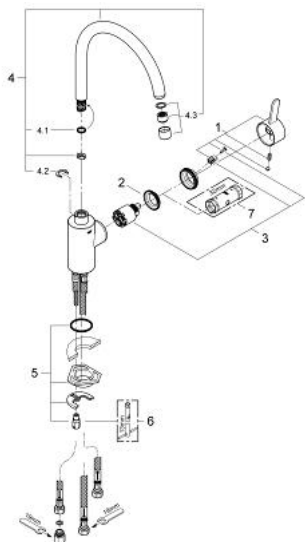

31 180 000 **EUROSMART COSMOPOLITAN ΜΙΚΤΗΣ ΝΕΡΟΧΥΤΗ ΜΟΝΟΥ ΜΟΧΛΟΥ 1/2"**

ΠΕΡΙΓΡΑΦΗ ΠΡΟΪΟΝΤΟΣ

- Χρώμα: chrome
- για ανοικτούς βραστήρες νερού
- high spout
- τοποθέτηση μιας οπής
- Φινίρισμα GROHE LongLife
- 35 mm κεραμικός μηχανισμός
- σταθεροποιητής ροής
- ρυθμιζόμενος περιοριστής ρυθμός ροής
- περιστρεφόμενο σωληνωτό ρουξούνι
- selectable swivel area: 0° / 150° / 360°
- εύκαμπτοι σωλήνες σύνδεσης
- σύστημα ταχείας εγκατάστασης
- maximum flow rate (at 3 bar): 7.5 l/min

31 180 000 **EUROSMART COSMOPOLITAN ΜΙΚΤΗΣ ΝΕΡΟΧΥΤΗ ΜΟΝΟΥ ΜΟΧΛΟΥ 1/2"**

ΑΝΤΑΛΛΑΚΤΙΚΑ , Απριλίου 2010 – τώρα

- 1: Λαβή (Αριθμός ανταλλακτικού 46683000)
- 2: ΒΙΔΩΤΗ ΣΥΝΔΕΣΗ ELB3/8 (Αριθμός ανταλλακτικού 46460000)
- 3: Μηχανισμός (Αριθμός ανταλλακτικού 46558000)
- 4: Σωληνωτό ρουξόνι 3/4 " (Αριθμός ανταλλακτικού 13310000)
- 4.1: Δακτύλιος καλύμματος (Αριθμός ανταλλακτικού 0128500M)
- 4.2: Δακτύλιος ασφάλισης (Αριθμός ανταλλακτικού 0485300M)
- 4.3: Μειωτήρας ροής (Αριθμός ανταλλακτικού 07757000)
- 5: Σετ στήριξης (Αριθμός ανταλλακτικού 46249000)
- 6: κλειδί συναρμολόγησης (Αριθμός ανταλλακτικού 19017000)*
- 7: Κλειδί (Αριθμός ανταλλακτικού 19332000)*