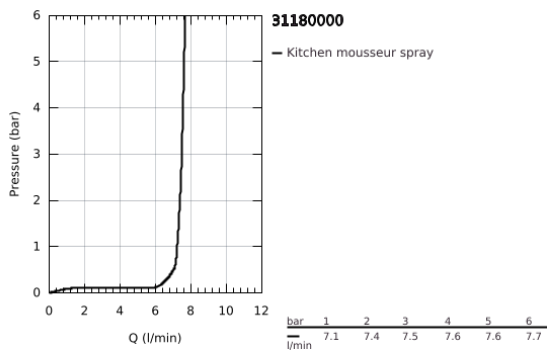

31 180 000 **EUROSMART COSMOPOLITAN ΜΙΚΤΗΣ ΝΕΡΟΧΥΤΗ ΜΟΝΟΥ ΜΟΧΛΟΥ 1/2"**

ΠΕΡΙΓΡΑΦΗ ΠΡΟΪΟΝΤΟΣ

- Χρώμα: chrome
- για ανοικτούς βραστήρες νερού
- high spout
- τοποθέτηση μιας οπής
- Φινίρισμα GROHE LongLife
- 35 mm κεραμικός μηχανισμός
- σταθεροποιητής ροής
- ρυθμιζόμενος περιοριστής ρυθμός ροής
- περιστρεφόμενο σωληνωτό ρουξούνι
- selectable swivel area: 0° / 150° / 360°
- εύκαμπτοι σωλήνες σύνδεσης
- σύστημα ταχείας εγκατάστασης
- maximum flow rate (at 3 bar): 7.5 l/min

31 180 000 **EUROSMART COSMOPOLITAN ΜΙΚΤΗΣ ΝΕΡΟΧΥΤΗ ΜΟΝΟΥ ΜΟΧΛΟΥ 1/2"**

ΑΝΤΑΛΛΑΚΤΙΚΑ , Απριλίου 2010 – τώρα

- 1: Λαβή (Αριθμός ανταλλακτικού 46683000)
- 2: ΒΙΔΩΤΗ ΣΥΝΔΕΣΗ ELB3/8 (Αριθμός ανταλλακτικού 46460000)
- 3: Μηχανισμός (Αριθμός ανταλλακτικού 46558000)
- 4: Σωληνωτό ρουξόνι 3/4 " (Αριθμός ανταλλακτικού 13310000)
- 4.1: Δακτύλιος καλύμματος (Αριθμός ανταλλακτικού 0128500M)
- 4.2: Δακτύλιος ασφάλισης (Αριθμός ανταλλακτικού 0485300M)
- 4.3: Μειωτήρας ροής (Αριθμός ανταλλακτικού 07757000)
- 5: Σετ στήριξης (Αριθμός ανταλλακτικού 46249000)
- 6: κλειδί συναρμολόγησης (Αριθμός ανταλλακτικού 19017000)*
- 7: Κλειδί (Αριθμός ανταλλακτικού 19332000)*