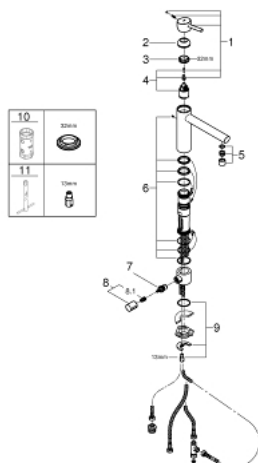

31 209 001 **CONCETTO ΜΙΚΤΗΣ ΝΕΡΟΧΥΤΗ ΜΟΝΟΥ ΜΟΧΛΟΥ 1/2"**

ΠΕΡΙΓΡΑΦΗ ΠΡΟΪΟΝΤΟΣ

- Χρώμα: chrome
- ενσωματωμένη βαλβίδα διακοπής
- medium sprout
- τοποθέτηση μιας οπής
- Φινίρισμα GROHE LongLife
- 35 mm κεραμικός μηχανισμός
- φίλτρο
- ρυθμιζόμενος περιοριστής ρυθμός ροής
- περιστρεφόμενο χυτό ρουξούνι
- swivel area 140°
- εύκαμπτοι σωλήνες σύνδεσης
- σύστημα ταχείας εγκατάστασης

31 209 001 CONCETTO ΜΙΚΤΗΣ ΝΕΡΟΧΥΤΗ ΜΟΝΟΥ ΜΟΧΛΟΥ 1/2"

ΑΝΤΑΛΛΑΚΤΙΚΑ , Ιανουαρίου 2013 – τώρα

- 1: Λαβή (Αριθμός ανταλλακτικού 46822000)
- 2: Κάλυμμα/ τάπα (Αριθμός ανταλλακτικού 46492000)
- 3: Screw ring (Αριθμός ανταλλακτικού 46815000)
- 4: Μηχανισμός (Αριθμός ανταλλακτικού 46374000)
- 5: Φίλτρο ροής (Αριθμός ανταλλακτικού 06574000)
- 6: Σετ O-rings στεγανοποίησης (Αριθμός ανταλλακτικού 46760000)
- 7: Κεραμική φύσιγγα (Αριθμός ανταλλακτικού 46318000)
- 8: Λαβή διακοπής λειτουργίας (Αριθμός ανταλλακτικού 46767000)
- 9: Σετ στήριξης (Αριθμός ανταλλακτικού 46249000)
- 10: Κλειδί (Αριθμός ανταλλακτικού 19332000)*
- 11: κλειδί συναρμολόγησης (Αριθμός ανταλλακτικού 19017000)*