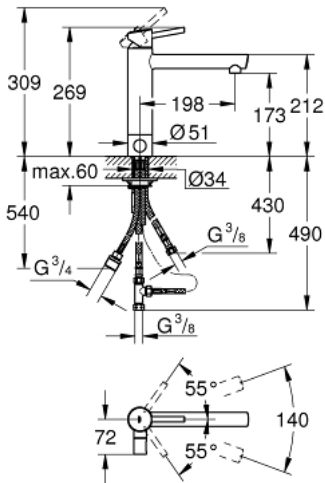

31 209 001 **CONCETTO ΜΙΚΤΗΣ ΝΕΡΟΧΥΤΗ ΜΟΝΟΥ ΜΟΧΛΟΥ 1/2"**

ΠΕΡΙΓΡΑΦΗ ΠΡΟΪΟΝΤΟΣ

- Χρώμα: chrome
- ενσωματωμένη βαλβίδα διακοπής
- medium sprout
- τοποθέτηση μιας οπής
- Φινίρισμα GROHE LongLife
- 35 mm κεραμικός μηχανισμός
- φίλτρο
- ρυθμιζόμενος περιοριστής ρυθμός ροής
- περιστρεφόμενο χυτό ρουξούνι
- swivel area 140°
- εύκαμπτοι σωλήνες σύνδεσης
- σύστημα ταχείας εγκατάστασης

31 209 001 CONCETTO ΜΙΚΤΗΣ ΝΕΡΟΧΥΤΗ ΜΟΝΟΥ ΜΟΧΛΟΥ 1/2"

ΑΝΤΑΛΛΑΚΤΙΚΑ , Ιανουαρίου 2013 – τώρα

- 1: Λαβή (Αριθμός ανταλλακτικού 46822000)
- 2: Κάλυμμα/ τάπα (Αριθμός ανταλλακτικού 46492000)
- 3: Screw ring (Αριθμός ανταλλακτικού 46815000)
- 4: Μηχανισμός (Αριθμός ανταλλακτικού 46374000)
- 5: Φίλτρο ροής (Αριθμός ανταλλακτικού 06574000)
- 6: Σετ O-rings στεγανοποίησης (Αριθμός ανταλλακτικού 46760000)
- 7: Κεραμική φύσιγγα (Αριθμός ανταλλακτικού 46318000)
- 8: Λαβή διακοπής λειτουργίας (Αριθμός ανταλλακτικού 46767000)
- 9: Σετ στήριξης (Αριθμός ανταλλακτικού 46249000)
- 10: Κλειδί (Αριθμός ανταλλακτικού 19332000)*
- 11: κλειδί συναρμολόγησης (Αριθμός ανταλλακτικού 19017000)*