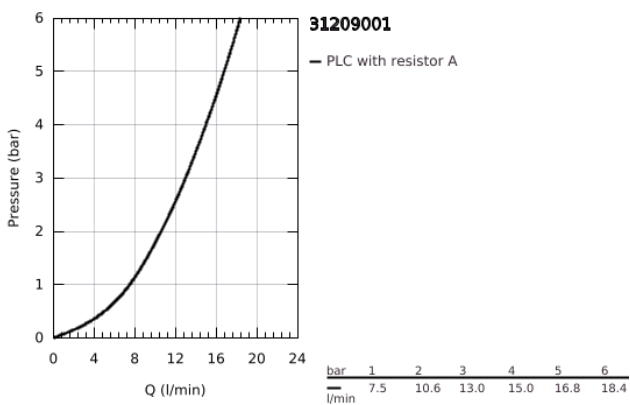

31 209 001 **CONCETTO ΜΙΚΤΗΣ ΝΕΡΟΧΥΤΗ ΜΟΝΟΥ ΜΟΧΛΟΥ 1/2"**

ΠΕΡΙΓΡΑΦΗ ΠΡΟΪΟΝΤΟΣ

- Χρώμα: chrome
- ενσωματωμένη βαλβίδα διακοπής
- medium sprout
- τοποθέτηση μιας οπής
- Φινίρισμα GROHE LongLife
- 35 mm κεραμικός μηχανισμός
- φίλτρο
- ρυθμιζόμενος περιοριστής ρυθμός ροής
- περιστρεφόμενο χυτό ρουξούνι
- swivel area 140°
- εύκαμπτοι σωλήνες σύνδεσης
- σύστημα ταχείας εγκατάστασης

31 209 001 CONCETTO ΜΙΚΤΗΣ ΝΕΡΟΧΥΤΗ ΜΟΝΟΥ ΜΟΧΛΟΥ 1/2"

ΑΝΤΑΛΛΑΚΤΙΚΑ , Ιανουαρίου 2013 – τώρα

- 1: Λαβή (Αριθμός ανταλλακτικού 46822000)
- 2: Κάλυμμα/ τάπα (Αριθμός ανταλλακτικού 46492000)
- 3: Screw ring (Αριθμός ανταλλακτικού 46815000)
- 4: Μηχανισμός (Αριθμός ανταλλακτικού 46374000)
- 5: Φίλτρο ροής (Αριθμός ανταλλακτικού 06574000)
- 6: Σετ O-rings στεγανοποίησης (Αριθμός ανταλλακτικού 46760000)
- 7: Κεραμική φύσιγγα (Αριθμός ανταλλακτικού 46318000)
- 8: Λαβή διακοπής λειτουργίας (Αριθμός ανταλλακτικού 46767000)
- 9: Σετ στήριξης (Αριθμός ανταλλακτικού 46249000)
- 10: Κλειδί (Αριθμός ανταλλακτικού 19332000)*
- 11: κλειδί συναρμολόγησης (Αριθμός ανταλλακτικού 19017000)*