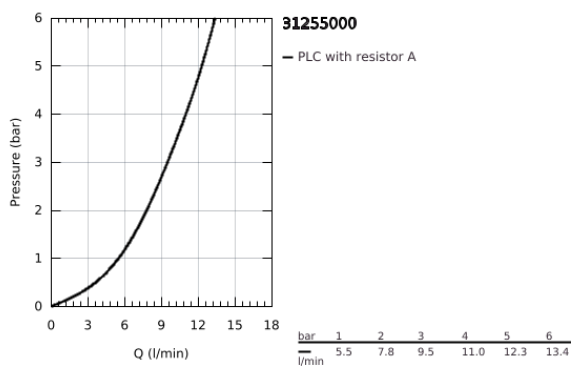

31 255 000 EUROCUBE ΜΙΚΤΗΣ ΝΕΡΟΧΥΤΗ ΜΟΝΟΥ ΜΟΧΛΟΥ 1/2"

ΠΕΡΙΓΡΑΦΗ ΠΡΟΪΟΝΤΟΣ

- Χρώμα: chrome
- high spout
- τοποθέτηση μιας οπής
- Φινιρίσμα GROHE LongLife
- GROHE SilkMove με κεραμικό μηχανισμό 28 mm
- φίλτρο
- περιστρεφόμενο χυτό ρουξούνι
- swivel area 90°
- εύκαμπτοι σωλήνες σύνδεσης
- σύστημα ταχείας εγκατάστασης
- maximum flow rate (at 3 bar): 9.5 l/min

31 255 000 EUROCUBE ΜΙΚΤΗΣ ΝΕΡΟΧΥΤΗ ΜΟΝΟΥ ΜΟΧΛΟΥ 1/2"

ΑΝΤΑΛΛΑΚΤΙΚΑ , Σεπτεμβρίου 2010 – τώρα

- 1: Λαβή (Αριθμός ανταλλακτικού 46788000)
- 2: Κάλυμμα/ τάπα (Αριθμός ανταλλακτικού 46581000)
- 3: Δακτύλιος στερέωσης (Αριθμός ανταλλακτικού 07419000)
- 4: Μηχανισμός (Αριθμός ανταλλακτικού 46580000)
- 5: Σωληνωτό ρουξόνι 3/4 " (Αριθμός ανταλλακτικού 13330000)
- 5.1: Φίλτρο ροής (Αριθμός ανταλλακτικού 13929000)
- 6: Σετ στήριξης (Αριθμός ανταλλακτικού 46671000)
- 7: κλειδί συναρμολόγησης (Αριθμός ανταλλακτικού 19017000)*