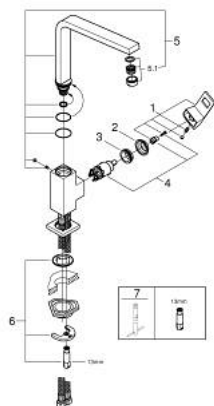

31 255 000 EUROCUBE ΜΙΚΤΗΣ ΝΕΡΟΧΥΤΗ ΜΟΝΟΥ ΜΟΧΛΟΥ 1/2"

ΠΕΡΙΓΡΑΦΗ ΠΡΟΪΟΝΤΟΣ

- Χρώμα: chrome
- high spout
- τοποθέτηση μιας οπής
- Φινιρίσμα GROHE LongLife
- GROHE SilkMove με κεραμικό μηχανισμό 28 mm
- φίλτρο
- περιστρεφόμενο χυτό ρουξούνι
- swivel area 90°
- εύκαμπτοι σωλήνες σύνδεσης
- σύστημα ταχείας εγκατάστασης
- maximum flow rate (at 3 bar): 9.5 l/min

31 255 000 EUROCUBE ΜΙΚΤΗΣ ΝΕΡΟΧΥΤΗ ΜΟΝΟΥ ΜΟΧΛΟΥ 1/2"

ΑΝΤΑΛΛΑΚΤΙΚΑ , Σεπτεμβρίου 2010 – τώρα

- 1: Λαβή (Αριθμός ανταλλακτικού 46788000)
- 2: Κάλυμμα/ τάπα (Αριθμός ανταλλακτικού 46581000)
- 3: Δακτύλιος στερέωσης (Αριθμός ανταλλακτικού 07419000)
- 4: Μηχανισμός (Αριθμός ανταλλακτικού 46580000)
- 5: Σωληνωτό ρουξόνι 3/4 " (Αριθμός ανταλλακτικού 13330000)
- 5.1: Φίλτρο ροής (Αριθμός ανταλλακτικού 13929000)
- 6: Σετ στήριξης (Αριθμός ανταλλακτικού 46671000)
- 7: κλειδί συναρμολόγησης (Αριθμός ανταλλακτικού 19017000)*