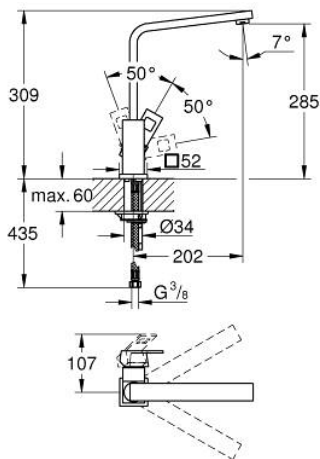

31 255 000 EUROCUBE ΜΙΚΤΗΣ ΝΕΡΟΧΥΤΗ ΜΟΝΟΥ ΜΟΧΛΟΥ 1/2"

ΠΕΡΙΓΡΑΦΗ ΠΡΟΪΟΝΤΟΣ

- Χρώμα: chrome
- high spout
- τοποθέτηση μιας οπής
- Φινιρίσμα GROHE LongLife
- GROHE SilkMove με κεραμικό μηχανισμό 28 mm
- φίλτρο
- περιστρεφόμενο χυτό ρουξούνι
- swivel area 90°
- εύκαμπτοι σωλήνες σύνδεσης
- σύστημα ταχείας εγκατάστασης
- maximum flow rate (at 3 bar): 9.5 l/min

31 255 000 EUROCUBE ΜΙΚΤΗΣ ΝΕΡΟΧΥΤΗ ΜΟΝΟΥ ΜΟΧΛΟΥ 1/2"

ΑΝΤΑΛΛΑΚΤΙΚΑ , Σεπτεμβρίου 2010 – τώρα

- 1: Λαβή (Αριθμός ανταλλακτικού 46788000)
- 2: Κάλυμμα/ τάπα (Αριθμός ανταλλακτικού 46581000)
- 3: Δακτύλιος στερέωσης (Αριθμός ανταλλακτικού 07419000)
- 4: Μηχανισμός (Αριθμός ανταλλακτικού 46580000)
- 5: Σωληνωτό ρουξόνι 3/4 " (Αριθμός ανταλλακτικού 13330000)
- 5.1: Φίλτρο ροής (Αριθμός ανταλλακτικού 13929000)
- 6: Σετ στήριξης (Αριθμός ανταλλακτικού 46671000)
- 7: κλειδί συναρμολόγησης (Αριθμός ανταλλακτικού 19017000)*