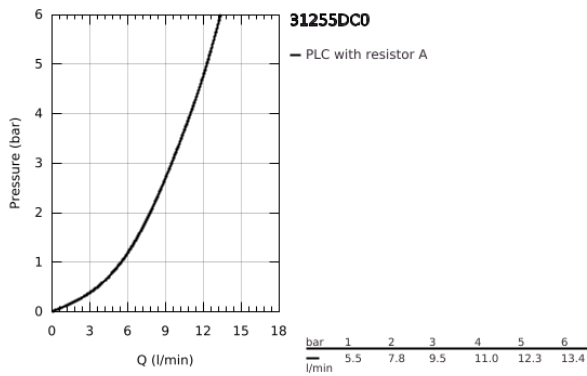

## 31 255 DC0 EUROCUBE ΜΙΚΤΗΣ ΝΕΡΟΧΥΤΗ ΜΟΝΟΥ ΜΟΧΛΟΥ 1/2"

### ΠΕΡΙΓΡΑΦΗ ΠΡΟΪΟΝΤΟΣ

- Χρώμα: supersteel
- high spout
- τοποθέτηση μιας οπής
- Φινιρίσμα GROHE LongLife
- GROHE SilkMove με κεραμικό μηχανισμό 28 mm
- φίλτρο
- περιστρεφόμενο χυτό ρουξούνι
- swivel area 90°
- εύκαμπτοι σωλήνες σύνδεσης
- σύστημα ταχείας εγκατάστασης
- maximum flow rate (at 3 bar): 9.5 l/min