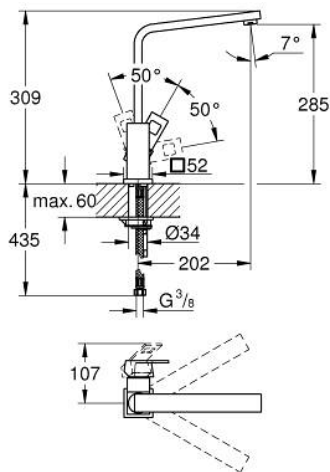

## 31 255 DC0 EUROCUBE ΜΙΚΤΗΣ ΝΕΡΟΧΥΤΗ ΜΟΝΟΥ ΜΟΧΛΟΥ 1/2"

### ΠΕΡΙΓΡΑΦΗ ΠΡΟΪΟΝΤΟΣ

- Χρώμα: supersteel
- high spout
- τοποθέτηση μιας οπής
- Φινιρίσμα GROHE LongLife
- GROHE SilkMove με κεραμικό μηχανισμό 28 mm
- φίλτρο
- περιστρεφόμενο χυτό ρουξούνι
- swivel area 90°
- εύκαμπτοι σωλήνες σύνδεσης
- σύστημα ταχείας εγκατάστασης
- maximum flow rate (at 3 bar): 9.5 l/min

### ΑΝΤΑΛΛΑΚΤΙΚΑ , Αυγούστου 2013 – τώρα

- 1: Λαβή (Αριθμός ανταλλακτικού 46788DC0)
- 2: Κάλυμμα/ τάπα (Αριθμός ανταλλακτικού 46581DC0)
- 3: Δακτύλιος στερέωσης (Αριθμός ανταλλακτικού 07419000)
- 4: Μηχανισμός (Αριθμός ανταλλακτικού 46580000)
- 5: Σωληνωτό ρουξόνι 3/4 " (Αριθμός ανταλλακτικού 13330DC0)
- 5.1: Φίλτρο ροής (Αριθμός ανταλλακτικού 13929DC0)
- 6: Σετ στήριξης (Αριθμός ανταλλακτικού 46671000)
- 7: κλειδί συναρμολόγησης (Αριθμός ανταλλακτικού 19017000)\*