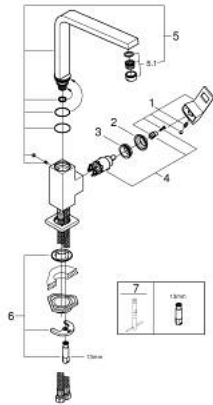

## 31 255 DC0 EUROCUBE ΜΙΚΤΗΣ ΝΕΡΟΧΥΤΗ ΜΟΝΟΥ ΜΟΧΛΟΥ 1/2"

### ΠΕΡΙΓΡΑΦΗ ΠΡΟΪΟΝΤΟΣ

- Χρώμα: supersteel
- high spout
- τοποθέτηση μιας οπής
- Φινιρίσμα GROHE LongLife
- GROHE SilkMove με κεραμικό μηχανισμό 28 mm
- φίλτρο
- περιστρεφόμενο χυτό ρουξούνι
- swivel area 90°
- εύκαμπτοι σωλήνες σύνδεσης
- σύστημα ταχείας εγκατάστασης
- maximum flow rate (at 3 bar): 9.5 l/min

### ΑΝΤΑΛΛΑΚΤΙΚΑ , Αυγούστου 2013 – τώρα

- 1: Λαβή (Αριθμός ανταλλακτικού 46788DC0)
- 2: Κάλυμμα/ τάπα (Αριθμός ανταλλακτικού 46581DC0)
- 3: Δακτύλιος στερέωσης (Αριθμός ανταλλακτικού 07419000)
- 4: Μηχανισμός (Αριθμός ανταλλακτικού 46580000)
- 5: Σωληνωτό ρουξόνι 3/4 " (Αριθμός ανταλλακτικού 13330DC0)
- 5.1: Φίλτρο ροής (Αριθμός ανταλλακτικού 13929DC0)
- 6: Σετ στήριξης (Αριθμός ανταλλακτικού 46671000)
- 7: κλειδί συναρμολόγησης (Αριθμός ανταλλακτικού 19017000)\*