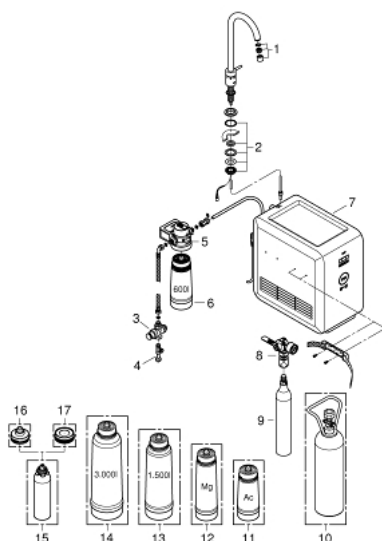

31 302 DC1 GROHE BLUE MONO PROFESSIONAL <PRE>KIT ΕΚΚ'ΙΝΗΣΗΣ</PRE>

ΑΝΤΑΛΛΑΚΤΙΚΑ , Νοεμβρίου 2017 – τώρα

- 1: Φίλτρο ροής (Αριθμός ανταλλακτικού 46895000)
- 2: ΒΙΔΩΤΗ ΣΥΝΔΕΣΗ ELB3/8 (Αριθμός ανταλλακτικού 48201000)
- 3: Pressure reducing valve (Αριθμός ανταλλακτικού 40452000)
- 4: Original WAS® T-piece 3/8" (Αριθμός ανταλλακτικού 41007000)
- 5: Κεφαλή φίλτρου (Αριθμός ανταλλακτικού 64508001)
- 6: Φίλτρο μεγέθους S (Αριθμός ανταλλακτικού 40404001)
- 7: Chiller and carbonizer (Αριθμός ανταλλακτικού 40554001)
- 8: Pressure indicator (Αριθμός ανταλλακτικού 46717000)
- 8.1: CO₂ adapter (Αριθμός ανταλλακτικού 40962000)
- 9: Starter kit 425 g CO₂ bottles (4 pieces) (Αριθμός ανταλλακτικού 40422000)
- 10: Starter kit 2 kg CO₂ bottle (Αριθμός ανταλλακτικού 40423000)*
- 11: Φίλτρο ενεργού άνθρακα (Αριθμός ανταλλακτικού 40547001)*
- 12: GROHE Blue Magnesium Φίλτρο (Αριθμός ανταλλακτικού 40691001)*
- 13: Φίλτρο μεγέθους M (Αριθμός ανταλλακτικού 40430001)*
- 14: Φίλτρο μεγέθους L (Αριθμός ανταλλακτικού 40412001)*
- 15: Μπουκάλια καθαρισμού (Αριθμός ανταλλακτικού 40434001)*
- 16: Προσαρμογέας Μπουκάλιας καθαρισμού (Αριθμός ανταλλακτικού 40694000)
- *
- 17: Cleaning cartridge for adapter set (Αριθμός ανταλλακτικού 40699000)*
- Προαιρετικά εξαρτήματα