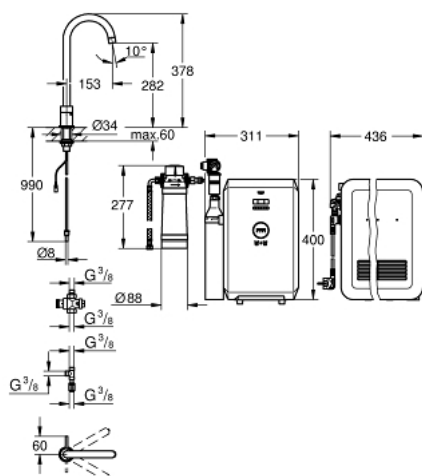

31 302 DC1 GROHE BLUE MONO PROFESSIONAL <PRE>KIT ΕΚΚ'ΙΝΗΣΗΣ</PRE>

ΠΕΡΙΓΡΑΦΗ ΠΡΟΪΟΝΤΟΣ

- Χρώμα: supersteel
- αποτελούμενο από :
 - GROHE Blue Minto Mono faucet with filter function
 - τοποθέτηση μιας οπής
 - handle for 3 types of filtered and chilled table water
 - μεταλλικό, μερικός ανθρακούχο, ανθρακούχο
 - Φινίρισμα GROHE LongLife
 - περιστρεφόμενο σωληνωτό ρουξούνι
 - swivel area 140°
 - εύκαμπτοι σωλήνες σύνδεσης
- GROHE Blue Cube
- Μονάδα ψύξης 270 Watt, 230 V, 50 Hz
- τύπος προστασίας IP 21
- έγκριση βάσει Ευρωπαϊκής Συμμόρφωσης (CE)
- απαιτεί οπές εξαιρισμού στη βάση του ντουλαπιού της κουζίνας
- GROHE Blue size S filter, filter head with flexible adjustment for regions with water hardness of more than 9° dKH
- for regions with water hardness below 9° dKH please order activated carbon filter 40 547 001
- GROHE Blue 425 g CO₂-carbonization bottle
- min. recommended pressure 2.0 bar
- This product includes an article which is declared as a hazardous substance. Find more information in the safety data sheet. You can download the safety data at: <https://safety-data-sheets.grohe.com>.