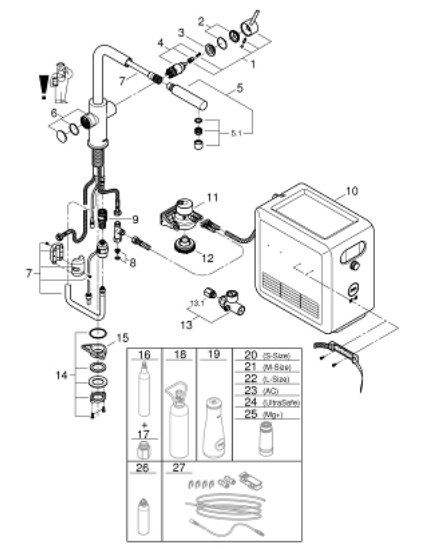

31 326 DC2 GROHE BLUE PROFESSIONAL KIT ΓΙΑ ΡΟΥΞΟΎΤΝΙ L-SPOUT ME ΑΠΟΣΠΩΜΕΝΟ ΝΤΟΥΣ

ΑΝΤΑΛΛΑΚΤΙΚΑ , Μαΐου 2018 – τώρα

1. 1: Λαβή (Αριθμός ανταλλακτικού 46957DC0)
2. 2: Τάπα (Αριθμός ανταλλακτικού 46581DC0)
3. 3: Δακτύλιος στερέωσης (Αριθμός ανταλλακτικού 07419000)
4. 4: Φουσίγγιο (Αριθμός ανταλλακτικού 46580000)
5. 5: Ντους (Αριθμός ανταλλακτικού 46999DC0)
- 5.1: Mousseur GROHE Blue L spout (Αριθμός ανταλλακτικού 48194DC0)
7. 6: Operating unit (Αριθμός ανταλλακτικού 46958DC0)
8. 7: Hose for pull-out shower (Αριθμός ανταλλακτικού 48378000)
9. 8: Φίλτρο (Αριθμός ανταλλακτικού 47576000)
10. 9: Ταχυσύνδεσμος Relexa (Αριθμός ανταλλακτικού 46315000)
11. 10: Chiller and carbonizer (Αριθμός ανταλλακτικού 40554002)
12. 11: Κεφαλή φίλτρου (Αριθμός ανταλλακτικού 64508001)
13. 12: Προσαρμογέας Μπουκάλας καθαρισμού (Αριθμός ανταλλακτικού 40694000)
14. 13: Pressure indicator (Αριθμός ανταλλακτικού 46717000)
- 13.1: CO₂ adapter (Αριθμός ανταλλακτικού 40962000)
16. 14: Στερέωση άξονα (Αριθμός ανταλλακτικού 48384000)
17. 15: Πλάκα σταθεροποίησης (Αριθμός ανταλλακτικού 05334000)
18. 16: Starter kit 425 g CO₂ bottles (4 pieces) (Αριθμός ανταλλακτικού 40422000)*
19. 17: CO₂ adapter (Αριθμός ανταλλακτικού 40962000)*
20. 18: Starter kit 2 kg CO₂ bottle (Αριθμός ανταλλακτικού 40423000)*
21. 19: Glass carafe (Αριθμός ανταλλακτικού 40405000)*
22. 20: Φίλτρο μεγέθους S (Αριθμός ανταλλακτικού 40404001)*
23. 21: Φίλτρο μεγέθους M (Αριθμός ανταλλακτικού 40430001)*
24. 22: Φίλτρο μεγέθους L (Αριθμός ανταλλακτικού 40412001)*
25. 23: Φίλτρο ενεργού άνθρακα (Αριθμός ανταλλακτικού 40547001)*
26. 24: UltraSafe filter (Αριθμός ανταλλακτικού 40575001)*
27. 25: GROHE Blue Magnesium Φίλτρο (Αριθμός ανταλλακτικού 40691001)*
28. 26: Μπουκάλια καθαρισμού (Αριθμός ανταλλακτικού 40434001)*
29. 27: Σετ στήριξης (Αριθμός ανταλλακτικού 40843000)*

* Προαιρετικά εξαρτήματα