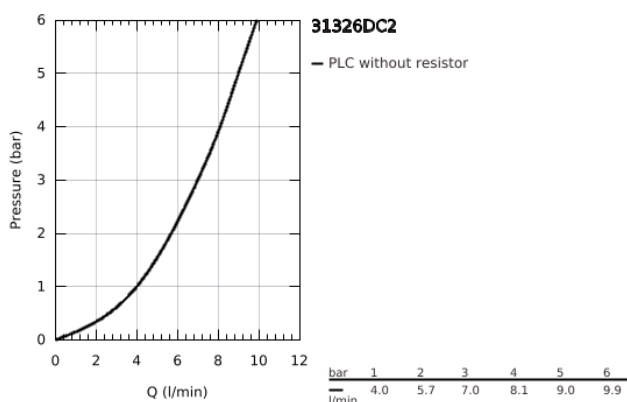

31 326 DC2 GROHE BLUE PROFESSIONAL KIT ΓΙΑ ΡΟΥΞΟΪΤΝΙ L-SPOUT ΜΕ ΑΠΟΣΠΩΜΕΝΟ ΝΤΟΥΣ

ΠΕΡΙΓΡΑΦΗ ΠΡΟΪΟΝΤΟΣ (1/2)

- Χρώμα: supersteel
- GROHE Blue μίκτης νεροχύτη μονού μοχλού με φίλτρο
- κουμπιά ενεργοποίησης για 3 τύπους φιλτραρισμένου και παγωμένου μεταλλικού νερού
- μεταλλικό, μερικός ανθρακούχο, ανθρακούχο
- Φινίρισμα GROHE LongLife
- GROHE SilkMove με κεραμικό μηχανισμό 28 mm
- Pull-Out spout for greater flexibility
- swivel tubular spout, swivel area 360°
- Ξεχωριστοί εσωτερικοί δίοδοι νερού για φιλτραρισμένο και μη φιλτραρισμένο νερό
- εύκαμπτοι σωλήνες σύνδεσης
- GROHE Blue Professional ψύκτης
- παρέχει 12 λίτρα παγωμένου ανθρακούχου νερού την ώρα
- έγχρωμη οθόνη με έλεγχο ώθησης και στροφής
- Μονάδα ψύξης 270 Watt, 230 V, 50 Hz
- επίπεδο ήχου σε αδράνεια 46 dB(A)
- τύπος προστασίας IP 21
- έγκριση βάσει Ευρωπαϊκής Συμμόρφωσης (CE)
- απαιτεί οπές εξαερισμού στη βάση του ντουλαπιού της κουζίνας
- η εγκατάσταση λογισμικού και η παρακολούθηση του φίλτρου και της χωρητικότητας CO₂ είναι δυνατή μέσω του GROHE Watersystems app
- ειδοποιήσεις push για χαμηλή χωρητικότητα φίλτρου CO₂
- με Bluetooth* και σύνδεση Wi-Fi για ασύρματη ανταλλαγή δεδομένων
- για συσκευές Apple** και Android
- Η εμβέλεια Bluetooth (μέγ. 10μ) ποικίλλει ανάλογα με τα υλικά και τα τοιχώματα μεταξύ πομπού και δέκτη
- cleaning cartridge adapter, for use with GROHE Blue cleaning cartridge 40 434 001
- CO₂ pressure indicator
- ενσωματωμένη κεφαλή φίλτρου με ευέλικτη ρύθμιση σκληρότητας νερού
- Το φίλτρο GROHE Blue, το μπουκάλι CO₂ και το φυσίγγιο καθαρισμού δεν περιλαμβάνονται στην παράδοση και πρέπει να παραγγελθούν ξεχωριστά