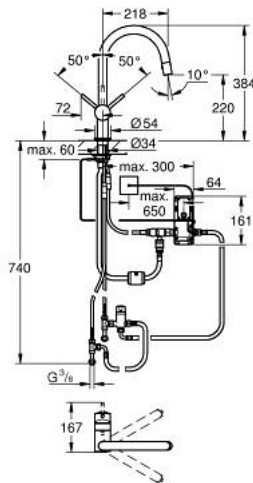

31 358 001 ΜΙΝΤΑ TOUCH ΗΛΕΚΤΡΟΝΙΚΗ ΑΝΑΜΙΚΤΙΚΗ ΜΠΑΤΑΡΙΑ ΚΟΥΖΙΝΑΣ ΜΟΝΗΣ ΛΑΒΗΣ 1/2"

ΠΕΡΙΓΡΑΦΗ ΠΡΟΪΟΝΤΟΣ

- Χρώμα: chrome
- Στόμιο C
- Touch: activation of water via skin contact
- μπαταρία λιθίου ισχύος 6 V , τύπου CR-P2
- έγκριση βάσει Ευρωπαϊκής Συμμόρφωσης (CE)
- ηλεκτρομαγνητική βαλβίδα
- fixing value
- αυτόματη διακοπή ασφαλείας μετά από 60 δευτερόλεπτα (εργοστασιακή ρύθμιση)
- τύπος προστασίας IP 44
- 46 mm κεραμικός μηχανισμός
- flow strainer
- Pull-Out spout for greater flexibility
- diverter: laminar spray/SpeedClean shower jet
- automatic return to laminar spray
- swivel tubular spout, swivel area 360°
- προστασία κατά της ανάστροφης ροής
- εύκαμπτοι σωλήνες σύνδεσης
- σύστημα ταχείας εγκατάστασης

31 358 001 ΜΙΝΤΑ TOUCH ΗΛΕΚΤΡΟΝΙΚΗ ΑΝΑΜΙΚΤΙΚΗ ΜΠΑΤΑΡΙΑ ΚΟΥΖΙΝΑΣ ΜΟΝΗΣ ΛΑΒΗΣ 1/2"

ΑΝΤΑΛΛΑΚΤΙΚΑ , Μαΐου 2015 – τώρα

- 1: Λαβή (Αριθμός ανταλλακτικού 46015000)
- 2: Κάλυμμα/ τάπα (Αριθμός ανταλλακτικού 46025000)
- 3: Μηχανισμός (Αριθμός ανταλλακτικού 46048000)
- 4: Αποσπώμενο Σπρέι ντους (Αριθμός ανταλλακτικού 46857000)
- 4.1: Βαλβίδα αντεπιστροφής (Αριθμός ανταλλακτικού 08565000)
- 4.2: Μειωτήρας ροής (Αριθμός ανταλλακτικού 13997000)
- 5: Hose for sink mixer with pull-out dual spray or mousseur (Αριθμός ανταλλακτικού 48293000)
- 6: Σετ στήριξης (Αριθμός ανταλλακτικού 46345000)
- 7: Βαλβίδα αντεπιστροφής (Αριθμός ανταλλακτικού 08565000)
- 8: Μαγνητική βαλβίδα (Αριθμός ανταλλακτικού 48213000)
- 8.1: Βαλβίδα αντεπιστροφής (Αριθμός ανταλλακτικού 08565000)
- 8.2: Φίλτρο ακαθαρσιών (Αριθμός ανταλλακτικού 42395000)
- 9: Μονάδα ελέγχου (Αριθμός ανταλλακτικού 48214000)
- 10: Μπαταρία (Αριθμός ανταλλακτικού 42886000)
- 11: Ταχυσύνδεσμος Relexa (Αριθμός ανταλλακτικού 46338000)
- 12: Λαβή (Αριθμός ανταλλακτικού 40684000)*