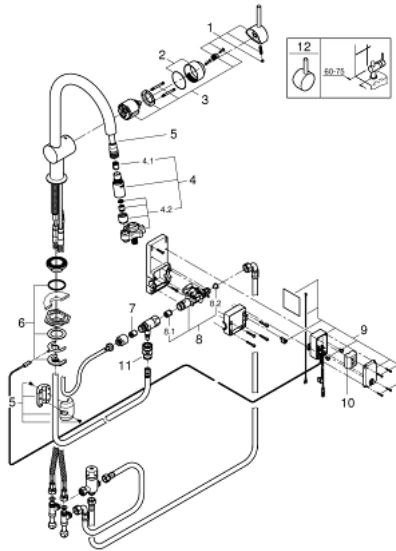

31 358 001 ΜΙΝΤΑ TOUCH ΗΛΕΚΤΡΟΝΙΚΗ ΑΝΑΜΙΚΤΙΚΗ ΜΠΑΤΑΡΙΑ ΚΟΥΖΙΝΑΣ ΜΟΝΗΣ ΛΑΒΗΣ 1/2"

ΠΕΡΙΓΡΑΦΗ ΠΡΟΪΟΝΤΟΣ

- Χρώμα: chrome
- Στόμιο C
- Touch: activation of water via skin contact
- μπαταρία λιθίου ισχύος 6 V , τύπου CR-P2
- έγκριση βάσει Ευρωπαϊκής Συμμόρφωσης (CE)
- ηλεκτρομαγνητική βαλβίδα
- fixing value
- αυτόματη διακοπή ασφαλείας μετά από 60 δευτερόλεπτα (εργοστασιακή ρύθμιση)
- τύπος προστασίας IP 44
- 46 mm κεραμικός μηχανισμός
- flow strainer
- Pull-Out spout for greater flexibility
- diverter: laminar spray/SpeedClean shower jet
- automatic return to laminar spray
- swivel tubular spout, swivel area 360°
- προστασία κατά της ανάστροφης ροής
- εύκαμπτοι σωλήνες σύνδεσης
- σύστημα ταχείας εγκατάστασης

31 358 001 ΜΙΝΤΑ TOUCH ΗΛΕΚΤΡΟΝΙΚΗ ΑΝΑΜΙΚΤΙΚΗ ΜΠΑΤΑΡΙΑ ΚΟΥΖΙΝΑΣ ΜΟΝΗΣ ΛΑΒΗΣ 1/2"

ΑΝΤΑΛΛΑΚΤΙΚΑ , Μαΐου 2015 – τώρα

- 1: Λαβή (Αριθμός ανταλλακτικού 46015000)
- 2: Κάλυμμα/ τάπα (Αριθμός ανταλλακτικού 46025000)
- 3: Μηχανισμός (Αριθμός ανταλλακτικού 46048000)
- 4: Αποσπώμενο Σπρέι ντους (Αριθμός ανταλλακτικού 46857000)
- 4.1: Βαλβίδα αντεπιστροφής (Αριθμός ανταλλακτικού 08565000)
- 4.2: Μειωτήρας ροής (Αριθμός ανταλλακτικού 13997000)
- 5: Hose for sink mixer with pull-out dual spray or mousseur (Αριθμός ανταλλακτικού 48293000)
- 6: Σετ στήριξης (Αριθμός ανταλλακτικού 46345000)
- 7: Βαλβίδα αντεπιστροφής (Αριθμός ανταλλακτικού 08565000)
- 8: Μαγνητική βαλβίδα (Αριθμός ανταλλακτικού 48213000)
- 8.1: Βαλβίδα αντεπιστροφής (Αριθμός ανταλλακτικού 08565000)
- 8.2: Φίλτρο ακαθαρσιών (Αριθμός ανταλλακτικού 42395000)
- 9: Μονάδα ελέγχου (Αριθμός ανταλλακτικού 48214000)
- 10: Μπαταρία (Αριθμός ανταλλακτικού 42886000)
- 11: Ταχυσύνδεσμος Relexa (Αριθμός ανταλλακτικού 46338000)
- 12: Λαβή (Αριθμός ανταλλακτικού 40684000)*