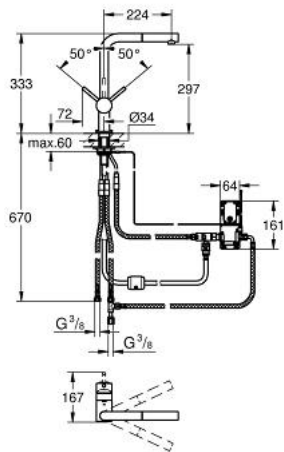

### ΠΕΡΙΓΡΑΦΗ ΠΡΟΪΟΝΤΟΣ

- Χρώμα: chrome
- τοποθέτηση μιας οπής
- Touch: activation of cold water via skin contact
- μπαταρία λιθίου ισχύος 6 V , τύπου CR-P2
- έγκριση βάσει Ευρωπαϊκής Συμμόρφωσης (CE)
- indication of battery status by different impulses
- κύκλος διακοπής ασφαλείας
- ηλεκτρομαγνητική βαλβίδα
- αυτόματη διακοπή ασφαλείας μετά από 60 δευτερόλεπτα (εργοστασιακή ρύθμιση)
- τύπος προστασίας IP 44
- 46 mm κεραμικός μηχανισμός
- Φινίρισμα GROHE LongLife
- L-sprout
- ρυθμιζόμενος περιοριστής ρυθμός ροής
- swivel tubular spout, swivel area 360°
- Pull-Out spout for greater flexibility
- mousseur spray
- αυτόματη επιστροφή
- ενσωματωμένη βαλβίδα αντεπιστροφής
- εύκαμπτοι σωλήνες σύνδεσης
- σύστημα ταχείας εγκατάστασης
- προστασία κατά της ανάστροφης ροής
- (optional)
- upgrade for Touch function with mixed water:
- Grohtherm Micro 34 023 000
- connection set 47 533 000
- ελάχιστη προτεινόμενη πίεση 1.0 bar