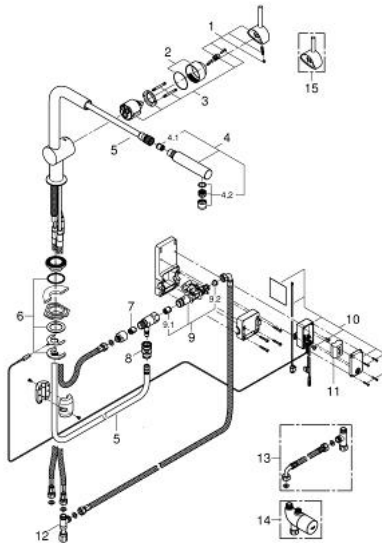

31 360 000 ΜΙΝΤΑ TOUCH ΗΛΕΚΤΡΟΝΙΚΗ ΑΝΑΜΙΚΤΙΚΗ ΜΠΑΤΑΡΙΑ ΚΟΥΖΙΝΑΣ ΜΟΝΗΣ ΛΑΒΗΣ 1/2"

ΑΝΤΑΛΛΑΚΤΙΚΑ , Σεπτεμβρίου 2013 – τώρα

- 1: Λαβή (Αριθμός ανταλλακτικού 46015000)
- 2: Κάλυμμα/ τάπα (Αριθμός ανταλλακτικού 46025000)
- 3: Μηχανισμός (Αριθμός ανταλλακτικού 46048000)
- 4: Αποσπώμενο Σπρέι ντους (Αριθμός ανταλλακτικού 46858000)
- 4.1: Βαλβίδα αντεπιστροφής (Αριθμός ανταλλακτικού 08565000)
- 4.2: Φίλτρο ροής (Αριθμός ανταλλακτικού 13967000)
- 5: Shower hose (Αριθμός ανταλλακτικού 46881000)
- 6: Σετ στήριξης (Αριθμός ανταλλακτικού 46345000)
- 7: Βαλβίδα αντεπιστροφής (Αριθμός ανταλλακτικού 08565000)
- 8: Ταχυσύνδεσμος Relaxa (Αριθμός ανταλλακτικού 46338000)
- 9: Μαγνητική βαλβίδα (Αριθμός ανταλλακτικού 48213000)
- 9.1: Βαλβίδα αντεπιστροφής (Αριθμός ανταλλακτικού 08565000)
- 9.2: Φίλτρο ακαθαρσιών (Αριθμός ανταλλακτικού 42395000)
- 10: Μονάδα ελέγχου (Αριθμός ανταλλακτικού 48214000)
- 11: Μπαταρία (Αριθμός ανταλλακτικού 42886000)
- 12: Original WAS® T-piece 3/8" (Αριθμός ανταλλακτικού 41007000)
- 13: Σετ σύνδεσης (Αριθμός ανταλλακτικού 47533000)*
- 14: Προστασία από εγκαύματα (Αριθμός ανταλλακτικού 34487000)*
- 15: Λαβή (Αριθμός ανταλλακτικού 40684000)*

* Προαιρετικά εξαρτήματα