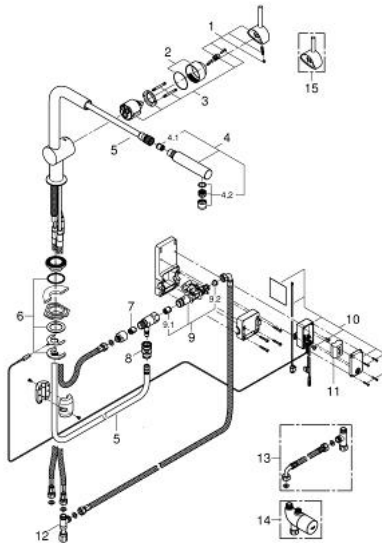

31 360 DC0 MINTA TOUCH ΗΛΕΚΤΡΟΝΙΚΗ ΑΝΑΜΙΚΤΙΚΗ ΜΠΑΤΑΡΙΑ ΚΟΥΖΙΝΑΣ ΜΟΝΗΣ ΛΑΒΗΣ 1/2"

ΑΝΤΑΛΛΑΚΤΙΚΑ , Σεπτεμβρίου 2013 – τώρα

- 1: Λαβή (Αριθμός ανταλλακτικού 46015DC0)
- 2: Κάλυμμα/ τάπα (Αριθμός ανταλλακτικού 46025DC0)
- 3: Μηχανισμός (Αριθμός ανταλλακτικού 46048000)
- 4: Αποσπώμενο Σπρέι ντους (Αριθμός ανταλλακτικού 46858DC0)
- 4.1: Βαλβίδα αντεπιστροφής (Αριθμός ανταλλακτικού 08565000)
- 4.2: Φίλτρο ροής (Αριθμός ανταλλακτικού 13967DC0)
- 5: Shower hose (Αριθμός ανταλλακτικού 46881000)
- 6: Σετ στήριξης (Αριθμός ανταλλακτικού 46345000)
- 7: Βαλβίδα αντεπιστροφής (Αριθμός ανταλλακτικού 08565000)
- 8: Ταχυσύνδεσμος Relaxa (Αριθμός ανταλλακτικού 46338000)
- 9: Μαγνητική βαλβίδα (Αριθμός ανταλλακτικού 48213000)
- 9.1: Βαλβίδα αντεπιστροφής (Αριθμός ανταλλακτικού 08565000)
- 9.2: Φίλτρο ακαθαρσιών (Αριθμός ανταλλακτικού 42395000)
- 10: Μονάδα ελέγχου (Αριθμός ανταλλακτικού 48214000)
- 11: Μπαταρία (Αριθμός ανταλλακτικού 42886000)
- 12: Original WAS® T-piece 3/8" (Αριθμός ανταλλακτικού 41007000)
- 13: Σετ σύνδεσης (Αριθμός ανταλλακτικού 47533000)*
- 14: Προστασία από εγκαύματα (Αριθμός ανταλλακτικού 34487000)*
- 15: Λαβή (Αριθμός ανταλλακτικού 40684DC0)*