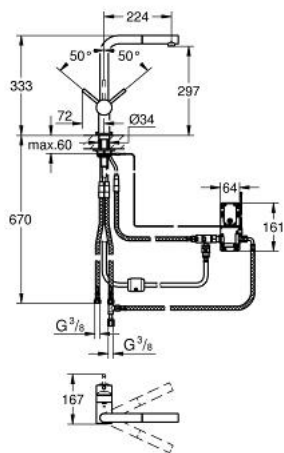

31 360 DC0 MINTA TOUCH ΗΛΕΚΤΡΟΝΙΚΗ ΑΝΑΜΙΚΤΙΚΗ ΜΠΑΤΑΡΙΑ ΚΟΥΖΙΝΑΣ ΜΟΝΗΣ ΛΑΒΗΣ 1/2"

ΠΕΡΙΓΡΑΦΗ ΠΡΟΪΟΝΤΟΣ

- Χρώμα: supersteel
- τοποθέτηση μιας οπής
- Touch: activation of cold water via skin contact
- μπαταρία λιθίου ισχύος 6 V , τύπου CR-P2
- έγκριση βάσει Ευρωπαϊκής Συμμόρφωσης (CE)
- indication of battery status by different impulses
- κύκλος διακοπής ασφαλείας
- ηλεκτρομαγνητική βαλβίδα
- αυτόματη διακοπή ασφαλείας μετά από 60 δευτερόλεπτα (εργοστασιακή ρύθμιση)
- τύπος προστασίας IP 44
- 46 mm κεραμικός μηχανισμός
- Φινίρισμα GROHE LongLife
- L-sprout
- ρυθμιζόμενος περιοριστής ρυθμός ροής
- swivel tubular spout, swivel area 360°
- Pull-Out spout for greater flexibility
- mousseur spray
- αυτόματη επιστροφή
- ενσωματωμένη βαλβίδα αντεπιστροφής
- εύκαμπτοι σωλήνες σύνδεσης
- σύστημα ταχείας εγκατάστασης
- προστασία κατά της ανάστροφης ροής
- (optional)
- upgrade for Touch function with mixed water:
- Grohtherm Micro 34 023 000
- connection set 47 533 000
- ελάχιστη προτεινόμενη πίεση 1.0 bar