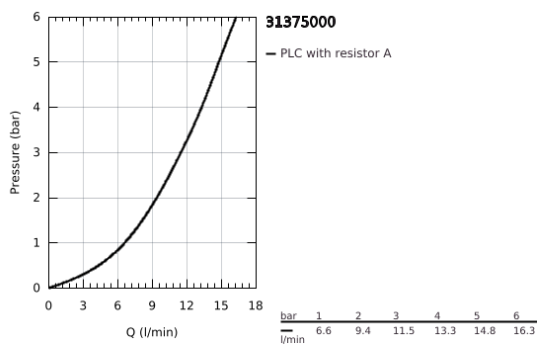

31 375 000 ΜΙΝΤΑ ΜΙΚΤΗΣ ΝΕΡΟΧΥΤΗ ΜΟΝΟΥ ΜΟΧΛΟΥ 1/2"

ΠΕΡΙΓΡΑΦΗ ΠΡΟΪΟΝΤΟΣ

- Χρώμα: chrome
- L-spout
- τοποθέτηση μιας οπής
- Φινιρίσμα GROHE LongLife
- 46 mm κεραμικός μηχανισμός
- ρυθμιζόμενος περιοριστής ρυθμός ροής
- περιστρεφόμενο σωληνωτό ρουξούνι
- swivel range 0°/150°/360°
- εύκαμπτοι σωλήνες σύνδεσης
- προστασία κατά της ανάστροφης ροής
- σύστημα ταχείας εγκατάστασης
- maximum flow rate (at 3 bar): 11.5 l/min

31 375 000 ΜΙΝΤΑ ΜΙΚΤΗΣ ΝΕΡΟΧΥΤΗ ΜΟΝΟΥ ΜΟΧΛΟΥ 1/2"

ΑΝΤΑΛΛΑΚΤΙΚΑ , Σεπτεμβρίου 2012 – Σεπτεμβρίου 2014

- 1: Λαβή (Αριθμός ανταλλακτικού 46015000)
 - 2: Κάλυμμα/ τάπα (Αριθμός ανταλλακτικού 46025000)
 - 3: Μηχανισμός (Αριθμός ανταλλακτικού 46048000)
 - 4: Σωληνωτό ρουξούνι 3/4 " (Αριθμός ανταλλακτικού 13348000)
 - 4.1: Δακτύλιος καλύμματος (Αριθμός ανταλλακτικού 0128500M)
 - 4.2: Δακτύλιος ασφάλισης (Αριθμός ανταλλακτικού 0485300M)
 - 4.3: Φίλτρο ροής (Αριθμός ανταλλακτικού 64186000)
 - 5: Σετ στήριξης (Αριθμός ανταλλακτικού 46249000)
 - 6: κλειδί συναρμολόγησης (Αριθμός ανταλλακτικού 19017000)*
- * Προαιρετικά εξαρτήματα