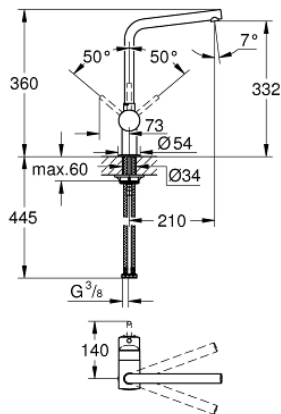

31 375 000 ΜΙΝΤΑ ΜΙΚΤΗΣ ΝΕΡΟΧΥΤΗ ΜΟΝΟΥ ΜΟΧΛΟΥ 1/2"

ΠΕΡΙΓΡΑΦΗ ΠΡΟΪΟΝΤΟΣ

- Χρώμα: chrome
- L-spout
- τοποθέτηση μιας οπής
- Φινιρίσμα GROHE LongLife
- 46 mm κεραμικός μηχανισμός
- ρυθμιζόμενος περιοριστής ρυθμός ροής
- περιστρεφόμενο σωληνωτό ρουξούνι
- swivel range 0°/150°/360°
- εύκαμπτοι σωλήνες σύνδεσης
- προστασία κατά της ανάστροφης ροής
- σύστημα ταχείας εγκατάστασης
- maximum flow rate (at 3 bar): 11.5 l/min

31 375 000 ΜΙΝΤΑ ΜΙΚΤΗΣ ΝΕΡΟΧΥΤΗ ΜΟΝΟΥ ΜΟΧΛΟΥ 1/2"

ΑΝΤΑΛΛΑΚΤΙΚΑ , Σεπτεμβρίου 2012 – Σεπτεμβρίου 2014

- 1: Λαβή (Αριθμός ανταλλακτικού 46015000)
 - 2: Κάλυμμα/ τάπα (Αριθμός ανταλλακτικού 46025000)
 - 3: Μηχανισμός (Αριθμός ανταλλακτικού 46048000)
 - 4: Σωληνωτό ρουξούνι 3/4 " (Αριθμός ανταλλακτικού 13348000)
 - 4.1: Δακτύλιος καλύμματος (Αριθμός ανταλλακτικού 0128500M)
 - 4.2: Δακτύλιος ασφάλισης (Αριθμός ανταλλακτικού 0485300M)
 - 4.3: Φίλτρο ροής (Αριθμός ανταλλακτικού 64186000)
 - 5: Σετ στήριξης (Αριθμός ανταλλακτικού 46249000)
 - 6: κλειδί συναρμολόγησης (Αριθμός ανταλλακτικού 19017000)*
- * Προαιρετικά εξαρτήματα