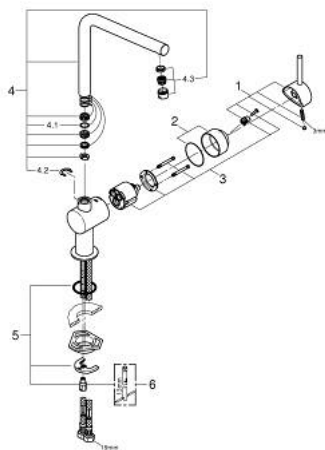

31 375 000 ΜΙΝΤΑ ΜΙΚΤΗΣ ΝΕΡΟΧΥΤΗ ΜΟΝΟΥ ΜΟΧΛΟΥ 1/2"

ΠΕΡΙΓΡΑΦΗ ΠΡΟΪΟΝΤΟΣ

- Χρώμα: chrome
- L-spout
- τοποθέτηση μιας οπής
- Φινιρίσμα GROHE LongLife
- 46 mm κεραμικός μηχανισμός
- ρυθμιζόμενος περιοριστής ρυθμός ροής
- περιστρεφόμενο σωληνωτό ρουξούνι
- swivel range 0°/150°/360°
- εύκαμπτοι σωλήνες σύνδεσης
- προστασία κατά της ανάστροφης ροής
- σύστημα ταχείας εγκατάστασης
- maximum flow rate (at 3 bar): 11.5 l/min

31 375 000 ΜΙΝΤΑ ΜΙΚΤΗΣ ΝΕΡΟΧΥΤΗ ΜΟΝΟΥ ΜΟΧΛΟΥ 1/2"

ΑΝΤΑΛΛΑΚΤΙΚΑ , Σεπτεμβρίου 2012 – Σεπτεμβρίου 2014

- 1: Λαβή (Αριθμός ανταλλακτικού 46015000)
 - 2: Κάλυμμα/ τάπα (Αριθμός ανταλλακτικού 46025000)
 - 3: Μηχανισμός (Αριθμός ανταλλακτικού 46048000)
 - 4: Σωληνωτό ρουξούνι 3/4 " (Αριθμός ανταλλακτικού 13348000)
 - 4.1: Δακτύλιος καλύμματος (Αριθμός ανταλλακτικού 0128500M)
 - 4.2: Δακτύλιος ασφάλισης (Αριθμός ανταλλακτικού 0485300M)
 - 4.3: Φίλτρο ροής (Αριθμός ανταλλακτικού 64186000)
 - 5: Σετ στήριξης (Αριθμός ανταλλακτικού 46249000)
 - 6: κλειδί συναρμολόγησης (Αριθμός ανταλλακτικού 19017000)*
- * Προαιρετικά εξαρτήματα