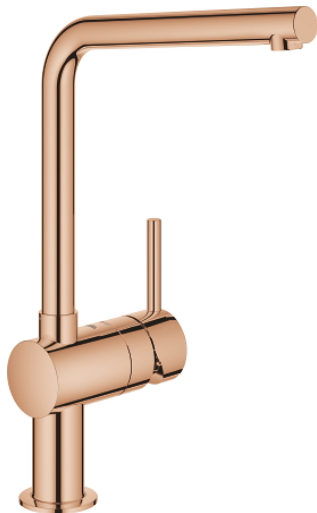

## 31 375 DA0 MINTA ΜΙΚΤΗΣ ΝΕΡΟΧΥΤΗ ΜΟΝΟΥ ΜΟΧΛΟΥ 1/2"

### ΠΕΡΙΓΡΑΦΗ ΠΡΟΪΟΝΤΟΣ

- Χρώμα: warm sunset
- L-spout
- τοποθέτηση μιας οπής
- Φινιρίσμα GROHE LongLife
- 46 mm κεραμικός μηχανισμός
- ρυθμιζόμενος περιοριστής ρυθμός ροής
- περιστρεφόμενο σωληνωτό ρουξούνι
- swivel range 0°/150°/360°
- εύκαμπτοι σωλήνες σύνδεσης
- προστασία κατά της ανάστροφης ροής
- σύστημα ταχείας εγκατάστασης
- ελάχιστη προτεινόμενη πίεση 1.0 bar