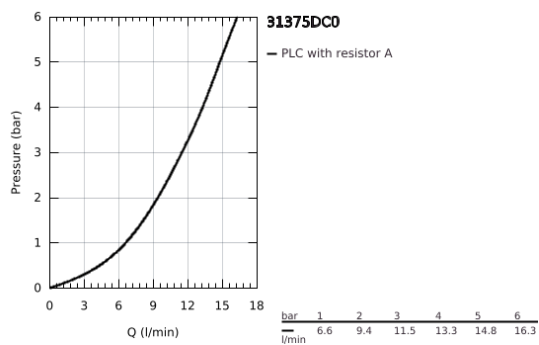

## 31 375 DC0 MINTA ΜΙΚΤΗΣ ΝΕΡΟΧΥΤΗ ΜΟΝΟΥ ΜΟΧΛΟΥ 1/2"

### ΠΕΡΙΓΡΑΦΗ ΠΡΟΪΟΝΤΟΣ

- Χρώμα: supersteel
- L-spout
- τοποθέτηση μιας οπής
- Φινιρίσμα GROHE LongLife
- 46 mm κεραμικός μηχανισμός
- ρυθμιζόμενος περιοριστής ρυθμός ροής
- περιστρεφόμενο σωληνωτό ρουξούνι
- swivel range 0°/150°/360°
- εύκαμπτοι σωλήνες σύνδεσης
- προστασία κατά της ανάστροφης ροής
- σύστημα ταχείας εγκατάστασης
- maximum flow rate (at 3 bar): 11.5 l/min
- ελάχιστη προτεινόμενη πίεση 1.0 bar