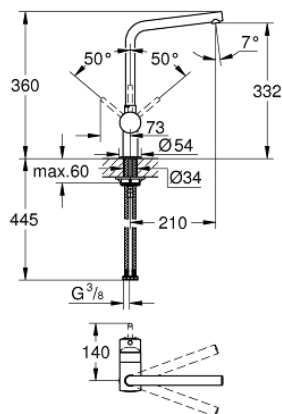

## 31 375 DC0 MINTA ΜΙΚΤΗΣ ΝΕΡΟΧΥΤΗ ΜΟΝΟΥ ΜΟΧΛΟΥ 1/2"

### ΠΕΡΙΓΡΑΦΗ ΠΡΟΪΟΝΤΟΣ

- Χρώμα: supersteel
- L-spout
- τοποθέτηση μιας οπής
- Φινιρίσμα GROHE LongLife
- 46 mm κεραμικός μηχανισμός
- ρυθμιζόμενος περιοριστής ρυθμός ροής
- περιστρεφόμενο σωληνωτό ρουξούνι
- swivel range 0°/150°/360°
- εύκαμπτοι σωλήνες σύνδεσης
- προστασία κατά της ανάστροφης ροής
- σύστημα ταχείας εγκατάστασης
- maximum flow rate (at 3 bar): 11.5 l/min
- ελάχιστη προτεινόμενη πίεση 1.0 bar

## 31 375 DC0 MINTA ΜΙΚΤΗΣ ΝΕΡΟΧΥΤΗ ΜΟΝΟΥ ΜΟΧΛΟΥ 1/2"

**ΑΝΤΑΛΛΑΚΤΙΚΑ** , Σεπτεμβρίου 2012 – Σεπτεμβρίου 2014

- 1: Λαβή (Αριθμός ανταλλακτικού 46015DC0)
  - 2: Κάλυμμα/ τάπα (Αριθμός ανταλλακτικού 46025DC0)
  - 3: Μηχανισμός (Αριθμός ανταλλακτικού 46048000)
  - 4: Σωληνωτό ρουξούνι 3/4 " (Αριθμός ανταλλακτικού 13348DC0)
  - 4.1: Δακτύλιος καλύμματος (Αριθμός ανταλλακτικού 0128500M)
  - 4.2: Δακτύλιος ασφάλισης (Αριθμός ανταλλακτικού 0485300M)
  - 4.3: Φίλτρο ροής (Αριθμός ανταλλακτικού 64186DC0)
  - 5: Σετ στήριξης (Αριθμός ανταλλακτικού 46249000)
  - 6: κλειδί συναρμολόγησης (Αριθμός ανταλλακτικού 19017000)\*
- \* Προαιρετικά εξαρτήματα