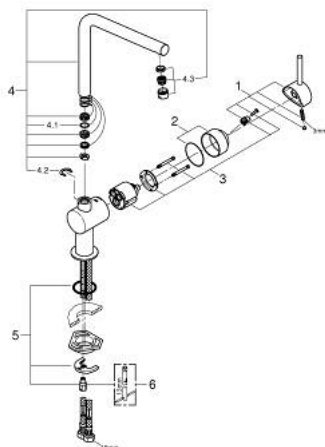

## 31 375 DC0 MINTA ΜΙΚΤΗΣ ΝΕΡΟΧΥΤΗ ΜΟΝΟΥ ΜΟΧΛΟΥ 1/2"

### ΠΕΡΙΓΡΑΦΗ ΠΡΟΪΟΝΤΟΣ

- Χρώμα: supersteel
- L-spout
- τοποθέτηση μιας οπής
- Φινιρίσμα GROHE LongLife
- 46 mm κεραμικός μηχανισμός
- ρυθμιζόμενος περιοριστής ρυθμός ροής
- περιστρεφόμενο σωληνωτό ρουξούνι
- swivel range 0°/150°/360°
- εύκαμπτοι σωλήνες σύνδεσης
- προστασία κατά της ανάστροφης ροής
- σύστημα ταχείας εγκατάστασης
- maximum flow rate (at 3 bar): 11.5 l/min
- ελάχιστη προτεινόμενη πίεση 1.0 bar

## 31 375 DC0 MINTA ΜΙΚΤΗΣ ΝΕΡΟΧΥΤΗ ΜΟΝΟΥ ΜΟΧΛΟΥ 1/2"

**ΑΝΤΑΛΛΑΚΤΙΚΑ** , Σεπτεμβρίου 2012 – Σεπτεμβρίου 2014

- 1: Λαβή (Αριθμός ανταλλακτικού 46015DC0)
  - 2: Κάλυμμα/ τάπα (Αριθμός ανταλλακτικού 46025DC0)
  - 3: Μηχανισμός (Αριθμός ανταλλακτικού 46048000)
  - 4: Σωληνωτό ρουξούνι 3/4 " (Αριθμός ανταλλακτικού 13348DC0)
  - 4.1: Δακτύλιος καλύμματος (Αριθμός ανταλλακτικού 0128500M)
  - 4.2: Δακτύλιος ασφάλισης (Αριθμός ανταλλακτικού 0485300M)
  - 4.3: Φίλτρο ροής (Αριθμός ανταλλακτικού 64186DC0)
  - 5: Σετ στήριξης (Αριθμός ανταλλακτικού 46249000)
  - 6: κλειδί συναρμολόγησης (Αριθμός ανταλλακτικού 19017000)\*
- \* Προαιρετικά εξαρτήματα