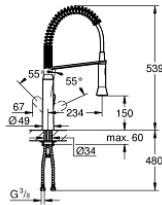

## 31 379 000 K7 ΜΙΚΤΗΣ ΝΕΡΟΧΥΤΗ ΜΟΝΟΥ ΜΟΧΛΟΥ 1/2"

### ΠΕΡΙΓΡΑΦΗ ΠΡΟΪΟΝΤΟΣ

- Χρώμα: chrome
- τοποθέτηση μιας οπής
- Φινίρισμα GROHE LongLife
- 35 mm κεραμεικός μηχανισμός
- professional spray
- διανεμητής : ρουξούνι / SpreadClean τηλεφωνο ντους
- αυτόματη επιστροφή στο φίλτρο
- μεταλλικό σπρέι
- ρυθμιζόμενος περιοριστής ρυθμός ροής
- περιστρεφόμενο ρουξούνι
- swivel area 140°
- προστασία κατά της ανάστροφης ροής
- εύκαμπτοι σωλήνες σύνδεσης
- σύστημα ταχείας εγκατάστασης
- maximum flow rate (at 3 bar): 14.5 l/min

## 31 379 000 K7 ΜΙΚΤΗΣ ΝΕΡΟΧΥΤΗ ΜΟΝΪΥ ΜΟΧΛΪΥ 1/2"

### ΑΝΤΑΛΛΑΚΤΙΚΑ , Αυγούστου 2016 – τΪωρα

- 1: Λαβή (Αριθμός ανταλλακτικού 46729000)
- 2: Κάλυμμα/ τάπα (Αριθμός ανταλλακτικού 46116000)
- 3: ΒΙΔΩΤΗ ΣΥΝΔΕΣΗ ELB3/8 (Αριθμός ανταλλακτικού 46460000)
- 4: Μηχανισμός (Αριθμός ανταλλακτικού 46374000)
- 5: ΑποσπΪωμενο ΣπρΪει ντους (Αριθμός ανταλλακτικού 46731000)
- 5.1: Βαλβίδα αντεπιστροφής (Αριθμός ανταλλακτικού 08565000)
- 5.2: Φίλτρο ροής (Αριθμός ανταλλακτικού 46711000)
- 6: Shower hose (Αριθμός ανταλλακτικού 46871000)
- 7: Spring (Αριθμός ανταλλακτικού 46873SD0)
- 8: Holder pull out spray (Αριθμός ανταλλακτικού 46734000)
- 9: Σετ στήριξης (Αριθμός ανταλλακτικού 46671000)
- 10: Κλειδί (Αριθμός ανταλλακτικού 19332000)\*
- 11: κλειδί συναρμολόγησης (Αριθμός ανταλλακτικού 19017000)\*