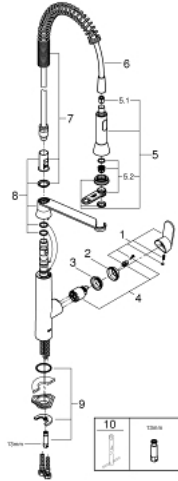

## 31 379 000 K7 ΜΙΚΤΗΣ ΝΕΡΟΧΥΤΗ ΜΟΝΟΥ ΜΟΧΛΟΥ 1/2"

### ΠΕΡΙΓΡΑΦΗ ΠΡΟΪΟΝΤΟΣ

- Χρώμα: chrome
- τοποθέτηση μιας οπής
- Φινίρισμα GROHE LongLife
- 35 mm κεραμεικός μηχανισμός
- professional spray
- διανεμητής : ρουξούνι / SpreadClean τηλεφωνο ντους
- αυτόματη επιστροφή στο φίλτρο
- μεταλλικό σπρέι
- ρυθμιζόμενος περιοριστής ρυθμός ροής
- περιστρεφόμενο ρουξούνι
- swivel area 140°
- προστασία κατά της ανάστροφης ροής
- εύκαμπτοι σωλήνες σύνδεσης
- σύστημα ταχείας εγκατάστασης
- maximum flow rate (at 3 bar): 14.5 l/min

## 31 379 000 K7 ΜΙΚΤΗΣ ΝΕΡΟΧΥΤΗ ΜΟΝΪΥ ΜΟΧΛΪΥ 1/2"

### ΑΝΤΑΛΛΑΚΤΙΚΑ , Αυγούστου 2016 – τΪωρα

- 1: Λαβή (Αριθμός ανταλλακτικού 46729000)
- 2: Κάλυμμα/ τάπα (Αριθμός ανταλλακτικού 46116000)
- 3: ΒΙΔΩΤΗ ΣΥΝΔΕΣΗ ELB3/8 (Αριθμός ανταλλακτικού 46460000)
- 4: Μηχανισμός (Αριθμός ανταλλακτικού 46374000)
- 5: ΑποσπΪωμενο ΣπρΪει ντους (Αριθμός ανταλλακτικού 46731000)
- 5.1: Βαλβίδα αντεπιστροφής (Αριθμός ανταλλακτικού 08565000)
- 5.2: Φίλτρο ροής (Αριθμός ανταλλακτικού 46711000)
- 6: Shower hose (Αριθμός ανταλλακτικού 46871000)
- 7: Spring (Αριθμός ανταλλακτικού 46873SD0)
- 8: Holder pull out spray (Αριθμός ανταλλακτικού 46734000)
- 9: Σετ στήριξης (Αριθμός ανταλλακτικού 46671000)
- 10: Κλειδί (Αριθμός ανταλλακτικού 19332000)\*
- 11: κλειδί συναρμολόγησης (Αριθμός ανταλλακτικού 19017000)\*