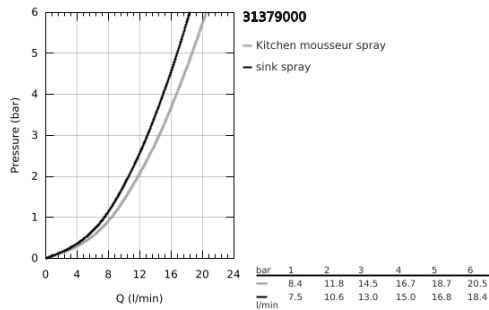

## 31 379 000 K7 ΜΙΚΤΗΣ ΝΕΡΟΧΥΤΗ ΜΟΝΟΥ ΜΟΧΛΟΥ 1/2"

### ΠΕΡΙΓΡΑΦΗ ΠΡΟΪΟΝΤΟΣ

- Χρώμα: chrome
- τοποθέτηση μιας οπής
- Φινίρισμα GROHE LongLife
- 35 mm κεραμεικός μηχανισμός
- professional spray
- διανεμητής : ρουξούνι / SpreadClean τηλεφωνο ντους
- αυτόματη επιστροφή στο φίλτρο
- μεταλλικό σπρέι
- ρυθμιζόμενος περιοριστής ρυθμός ροής
- περιστρεφόμενο ρουξούνι
- swivel area 140°
- προστασία κατά της ανάστροφης ροής
- εύκαμπτοι σωλήνες σύνδεσης
- σύστημα ταχείας εγκατάστασης
- maximum flow rate (at 3 bar): 14.5 l/min