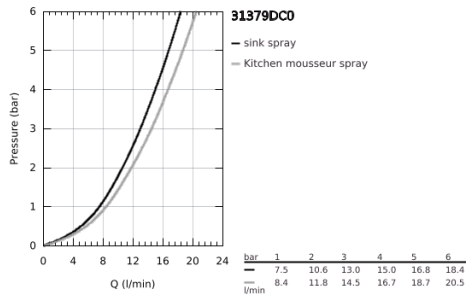

31 379 DC0 K7 ΜΙΚΤΗΣ ΝΕΡΟΧΥΤΗ ΜΟΝΟΥ ΜΟΧΛΟΥ 1/2"

ΠΕΡΙΓΡΑΦΗ ΠΡΟΪΟΝΤΟΣ

- Χρώμα: supersteel
- τοποθέτηση μιας οπής
- Φινίρισμα GROHE LongLife
- 35 mm κεραμικός μηχανισμός
- professional spray
- διανεμητής : ρουζούνι / SpreadClean τηλέφωνο ντους
- αυτόματη επιστροφή στο φίλτρο
- μεταλλικό σπρέι
- ρυθμιζόμενος περιοριστής ρυθμός ροής
- περιστρεφόμενο ρουζούνι
- swivel area 140°
- προστασία κατά της ανάστροφης ροής
- εύκαμπτοι σωλήνες σύνδεσης
- σύστημα ταχείας εγκατάστασης
- maximum flow rate (at 3 bar): 14.5 l/min
- ελάχιστη προτεινόμενη πίεση 1.0 bar

31 379 DC0 K7 ΜΙΚΤΗΣ ΝΕΡΟΧΥΤΗ ΜΟΝΟΥ ΜΟΧΛΟΥ 1/2"

ΑΝΤΑΛΛΑΚΤΙΚΑ , Αυγούστου 2016 – τώρα

- 1: Λαβή (Αριθμός ανταλλακτικού 46729DC0)
 - 2: Κάλυμμα/ τάπα (Αριθμός ανταλλακτικού 46116DC0)
 - 3: ΒΙΔΩΤΗ ΣΥΝΔΕΣΗ ELB3/8 (Αριθμός ανταλλακτικού 46460000)
 - 4: Μηχανισμός (Αριθμός ανταλλακτικού 46374000)
 - 5: Αποσπώμενο Σπρέι ντους (Αριθμός ανταλλακτικού 46731DC0)
 - 5.1: Βαλβίδα αντεπιστροφής (Αριθμός ανταλλακτικού 08565000)
 - 5.2: Φίλτρο ροής (Αριθμός ανταλλακτικού 46711000)
 - 6: Shower hose (Αριθμός ανταλλακτικού 46871DC0)
 - 7: Spring (Αριθμός ανταλλακτικού 46873SD0)
 - 8: Holder pull out spray (Αριθμός ανταλλακτικού 46734DC0)
 - 9: Σετ στήριξης (Αριθμός ανταλλακτικού 46671000)
 - 10: Κλειδί (Αριθμός ανταλλακτικού 19332000)*
 - 11: κλειδί συναρμολόγησης (Αριθμός ανταλλακτικού 19017000)*
- * Προαιρετικά εξαρτήματα