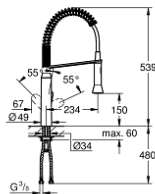

31 379 DC0 K7 ΜΙΚΤΗΣ ΝΕΡΟΧΥΤΗ ΜΟΝΟΥ ΜΟΧΛΟΥ 1/2"

ΠΕΡΙΓΡΑΦΗ ΠΡΟΪΟΝΤΟΣ

- Χρώμα: supersteel
- τοποθέτηση μιας οπής
- Φινίρισμα GROHE LongLife
- 35 mm κεραμικός μηχανισμός
- professional spray
- διανεμητής : ρουζούνι / SpreadClean τηλέφωνο ντους
- αυτόματη επιστροφή στο φίλτρο
- μεταλλικό σπρέι
- ρυθμιζόμενος περιοριστής ρυθμός ροής
- περιστρεφόμενο ρουζούνι
- swivel area 140°
- προστασία κατά της ανάστροφης ροής
- εύκαμπτοι σωλήνες σύνδεσης
- σύστημα ταχείας εγκατάστασης
- maximum flow rate (at 3 bar): 14.5 l/min
- ελάχιστη προτεινόμενη πίεση 1.0 bar

31 379 DC0 K7 ΜΙΚΤΗΣ ΝΕΡΟΧΥΤΗ ΜΟΝΟΥ ΜΟΧΛΟΥ 1/2"

ΑΝΤΑΛΛΑΚΤΙΚΑ , Αυγούστου 2016 – τώρα

- 1: Λαβή (Αριθμός ανταλλακτικού 46729DC0)
 - 2: Κάλυμμα/ τάπα (Αριθμός ανταλλακτικού 46116DC0)
 - 3: ΒΙΔΩΤΗ ΣΥΝΔΕΣΗ ELB3/8 (Αριθμός ανταλλακτικού 46460000)
 - 4: Μηχανισμός (Αριθμός ανταλλακτικού 46374000)
 - 5: Αποσπώμενο Σπρέι ντους (Αριθμός ανταλλακτικού 46731DC0)
 - 5.1: Βαλβίδα αντεπιστροφής (Αριθμός ανταλλακτικού 08565000)
 - 5.2: Φίλτρο ροής (Αριθμός ανταλλακτικού 46711000)
 - 6: Shower hose (Αριθμός ανταλλακτικού 46871DC0)
 - 7: Spring (Αριθμός ανταλλακτικού 46873SD0)
 - 8: Holder pull out spray (Αριθμός ανταλλακτικού 46734DC0)
 - 9: Σετ στήριξης (Αριθμός ανταλλακτικού 46671000)
 - 10: Κλειδί (Αριθμός ανταλλακτικού 19332000)*
 - 11: κλειδί συναρμολόγησης (Αριθμός ανταλλακτικού 19017000)*
- * Προαιρετικά εξαρτήματα