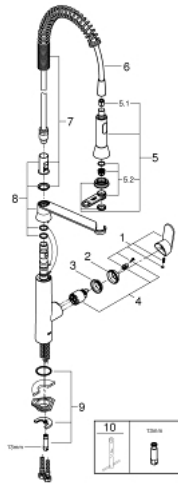

31 379 DC0 K7 ΜΙΚΤΗΣ ΝΕΡΟΧΥΤΗ ΜΟΝΟΥ ΜΟΧΛΟΥ 1/2"

ΠΕΡΙΓΡΑΦΗ ΠΡΟΪΟΝΤΟΣ

- Χρώμα: supersteel
- τοποθέτηση μιας οπής
- Φινίρισμα GROHE LongLife
- 35 mm κεραμικός μηχανισμός
- professional spray
- διανεμητής : ρουζούνι / SpreadClean τηλέφωνο ντους
- αυτόματη επιστροφή στο φίλτρο
- μεταλλικό σπρέι
- ρυθμιζόμενος περιοριστής ρυθμός ροής
- περιστρεφόμενο ρουζούνι
- swivel area 140°
- προστασία κατά της ανάστροφης ροής
- εύκαμπτοι σωλήνες σύνδεσης
- σύστημα ταχείας εγκατάστασης
- maximum flow rate (at 3 bar): 14.5 l/min
- ελάχιστη προτεινόμενη πίεση 1.0 bar

31 379 DC0 K7 ΜΙΚΤΗΣ ΝΕΡΟΧΥΤΗ ΜΟΝΟΥ ΜΟΧΛΟΥ 1/2"

ΑΝΤΑΛΛΑΚΤΙΚΑ , Αυγούστου 2016 – τώρα

- 1: Λαβή (Αριθμός ανταλλακτικού 46729DC0)
 - 2: Κάλυμμα/ τάπα (Αριθμός ανταλλακτικού 46116DC0)
 - 3: ΒΙΔΩΤΗ ΣΥΝΔΕΣΗ ELB3/8 (Αριθμός ανταλλακτικού 46460000)
 - 4: Μηχανισμός (Αριθμός ανταλλακτικού 46374000)
 - 5: Αποσπώμενο Σπρέι ντους (Αριθμός ανταλλακτικού 46731DC0)
 - 5.1: Βαλβίδα αντεπιστροφής (Αριθμός ανταλλακτικού 08565000)
 - 5.2: Φίλτρο ροής (Αριθμός ανταλλακτικού 46711000)
 - 6: Shower hose (Αριθμός ανταλλακτικού 46871DC0)
 - 7: Spring (Αριθμός ανταλλακτικού 46873SD0)
 - 8: Holder pull out spray (Αριθμός ανταλλακτικού 46734DC0)
 - 9: Σετ στήριξης (Αριθμός ανταλλακτικού 46671000)
 - 10: Κλειδί (Αριθμός ανταλλακτικού 19332000)*
 - 11: κλειδί συναρμολόγησης (Αριθμός ανταλλακτικού 19017000)*
- * Προαιρετικά εξαρτήματα