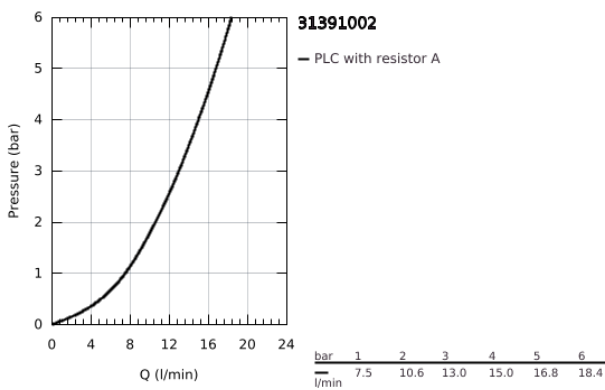

31 391 002 EUROSMART ΜΙΚΤΗΣ ΝΕΡΟΧΥΤΗ ΜΟΝΟΥ ΜΟΧΛΟΥ 1/2"

ΠΕΡΙΓΡΑΦΗ ΠΡΟΪΟΝΤΟΣ

- Χρώμα: chrome
- επίτοιχη
- Φινίρισμα GROHE LongLife
- 35 mm κεραμεικός μηχανισμός
- φίλτρο
- ρυθμιζόμενος περιοριστής ρυθμός ροής
- swivel tubular spout, swivel area 360°
- projection 217 mm
- integrated temperature limiter
- σύνδεσμοι σχήματος S

31 391 002 EUROSMART ΜΙΚΤΗΣ ΝΕΡΟΧΥΤΗ ΜΟΝΟΥ ΜΟΧΛΟΥ 1/2"

ΑΝΤΑΛΛΑΚΤΙΚΑ , Αυγούστου 2013 – τώρα

- 1: Λαβή (Αριθμός ανταλλακτικού 46898000)
- 2: Κάλυμμα/ τάπα (Αριθμός ανταλλακτικού 46899000)
- 3: Μηχανισμός (Αριθμός ανταλλακτικού 46374000)
- 4: S-sprout (Αριθμός ανταλλακτικού 13370000)
- 4.1: Φίλτρο ροής (Αριθμός ανταλλακτικού 06574000)
- 4.2: Δακτύλιος καλύμματος (Αριθμός ανταλλακτικού 0128500M)
- 4.3: Δακτύλιος ασφάλισης (Αριθμός ανταλλακτικού 0485300M)
- 5: Ρακόρ-Εδρα 1/2" (Αριθμός ανταλλακτικού 45044000)
- 6: Σύνδεσμος σχήματος S (Αριθμός ανταλλακτικού 12075000)
- 6.1: Λάστιχο στεγανοποίησης (Αριθμός ανταλλακτικού 0138600M)
- 6.2: Ροζέτα (Αριθμός ανταλλακτικού 0221000M)
- 7: Προέκταση 3/4", 20mm (Αριθμός ανταλλακτικού 0713000M)*