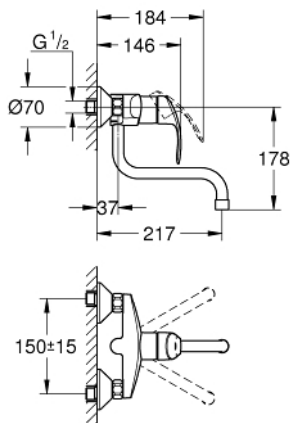

31 391 002 EUROSMART ΜΙΚΤΗΣ ΝΕΡΟΧΥΤΗ ΜΟΝΟΥ ΜΟΧΛΟΥ 1/2"

ΠΕΡΙΓΡΑΦΗ ΠΡΟΪΟΝΤΟΣ

- Χρώμα: chrome
- επίτοιχη
- Φινίρισμα GROHE LongLife
- 35 mm κεραμεικός μηχανισμός
- φίλτρο
- ρυθμιζόμενος περιοριστής ρυθμός ροής
- swivel tubular spout, swivel area 360°
- projection 217 mm
- integrated temperature limiter
- σύνδεσμοι σχήματος S

31 391 002 EUROSMART ΜΙΚΤΗΣ ΝΕΡΟΧΥΤΗ ΜΟΝΟΥ ΜΟΧΛΟΥ 1/2"

ΑΝΤΑΛΛΑΚΤΙΚΑ , Αυγούστου 2013 – τώρα

- 1: Λαβή (Αριθμός ανταλλακτικού 46898000)
- 2: Κάλυμμα/ τάπα (Αριθμός ανταλλακτικού 46899000)
- 3: Μηχανισμός (Αριθμός ανταλλακτικού 46374000)
- 4: S-sprout (Αριθμός ανταλλακτικού 13370000)
- 4.1: Φίλτρο ροής (Αριθμός ανταλλακτικού 06574000)
- 4.2: Δακτύλιος καλύμματος (Αριθμός ανταλλακτικού 0128500M)
- 4.3: Δακτύλιος ασφάλισης (Αριθμός ανταλλακτικού 0485300M)
- 5: Ρακόρ-Εδρα 1/2" (Αριθμός ανταλλακτικού 45044000)
- 6: Σύνδεσμος σχήματος S (Αριθμός ανταλλακτικού 12075000)
- 6.1: Λάστιχο στεγανοποίησης (Αριθμός ανταλλακτικού 0138600M)
- 6.2: Ροζέτα (Αριθμός ανταλλακτικού 0221000M)
- 7: Προέκταση 3/4", 20mm (Αριθμός ανταλλακτικού 0713000M)*