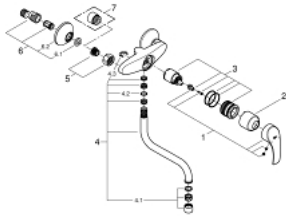

31 391 002 EUROSMART ΜΙΚΤΗΣ ΝΕΡΟΧΥΤΗ ΜΟΝΟΥ ΜΟΧΛΟΥ 1/2"

ΠΕΡΙΓΡΑΦΗ ΠΡΟΪΟΝΤΟΣ

- Χρώμα: chrome
- επίτοιχη
- Φινίρισμα GROHE LongLife
- 35 mm κεραμεικός μηχανισμός
- φίλτρο
- ρυθμιζόμενος περιοριστής ρυθμός ροής
- swivel tubular spout, swivel area 360°
- projection 217 mm
- integrated temperature limiter
- σύνδεσμοι σχήματος S

31 391 002 EUROSMART ΜΙΚΤΗΣ ΝΕΡΟΧΥΤΗ ΜΟΝΟΥ ΜΟΧΛΟΥ 1/2"

ΑΝΤΑΛΛΑΚΤΙΚΑ , Αυγούστου 2013 – τώρα

- 1: Λαβή (Αριθμός ανταλλακτικού 46898000)
- 2: Κάλυμμα/ τάπα (Αριθμός ανταλλακτικού 46899000)
- 3: Μηχανισμός (Αριθμός ανταλλακτικού 46374000)
- 4: S-sprout (Αριθμός ανταλλακτικού 13370000)
- 4.1: Φίλτρο ροής (Αριθμός ανταλλακτικού 06574000)
- 4.2: Δακτύλιος καλύμματος (Αριθμός ανταλλακτικού 0128500M)
- 4.3: Δακτύλιος ασφάλισης (Αριθμός ανταλλακτικού 0485300M)
- 5: Ρακόρ-Εδρα 1/2" (Αριθμός ανταλλακτικού 45044000)
- 6: Σύνδεσμος σχήματος S (Αριθμός ανταλλακτικού 12075000)
- 6.1: Λάστιχο στεγανοποίησης (Αριθμός ανταλλακτικού 0138600M)
- 6.2: Ροζέτα (Αριθμός ανταλλακτικού 0221000M)
- 7: Προέκταση 3/4", 20mm (Αριθμός ανταλλακτικού 0713000M)*