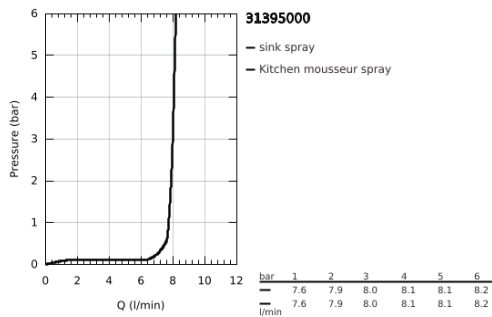

31 395 000 EUROCUBE ΜΙΚΤΗΣ ΝΕΡΟΧΥΤΗ ΜΟΝΟΥ ΜΟΧΛΟΥ 1/2"

ΠΕΡΙΓΡΑΦΗ ΠΡΟΪΟΝΤΟΣ

- Χρώμα: chrome
- τοποθέτηση μιας οπής
- Φινίρισμα GROHE LongLife
- GROHE SilkMove με κεραμικό μηχανισμό 28 mm
- professional spray
- διανεμητής : ρουξούνι / SpreadClean τηλεφωνο ντους
- automatic return to laminar spray
- μεταλλικό σπρέι
- περιστρεφόμενο ρουξούνι
- swivel area 140°
- 360° maneuverable spring arm
- προστασία κατά της ανάστροφης ροής
- εύκαμπτοι σωλήνες σύνδεσης
- σύστημα ταχείας εγκατάστασης
- maximum flow rate (at 3 bar): 8 l/min

31 395 000 EUROCUBE ΜΙΚΤΗΣ ΝΕΡΟΧΥΤΗ ΜΟΝΪΣ ΜΟΧΛΪΣ 1/2"

ΑΝΤΑΛΛΑΚΤΙΚΑ , Ιανουαρίου 2016 – τΪωρα

- 1: Λαβή (Αριθμός ανταλλακτικού 46788000)
 - 2: Κάλυμμα/ τάπα (Αριθμός ανταλλακτικού 46581000)
 - 3: Δακτύλιος στερέωσης (Αριθμός ανταλλακτικού 07419000)
 - 4: Μηχανισμός (Αριθμός ανταλλακτικού 46580000)
 - 5: ΑποσπΪσιμο Σπρέι ντους (Αριθμός ανταλλακτικού 46924000)
 - 5.1: Φίλτρο ακαθαρσιΪν (Αριθμός ανταλλακτικού 0676800M)
 - 5.2: Βαλβίδα αντεπιστροφής (Αριθμός ανταλλακτικού 08565000)
 - 5.3: Σετ Φίλτρου ροής (Αριθμός ανταλλακτικού 13937000)
 - 6: Shower hose (Αριθμός ανταλλακτικού 46871000)
 - 7: Spring (Αριθμός ανταλλακτικού 46873SD0)
 - 8: Βαλβίδα αντεπιστροφής (Αριθμός ανταλλακτικού 08567000)
 - 9: Σετ στήριξης (Αριθμός ανταλλακτικού 46671000)
 - 10: κλειδί συναρμολόγησης (Αριθμός ανταλλακτικού 19017000)*
- * Προαιρετικά εξαρτήματα