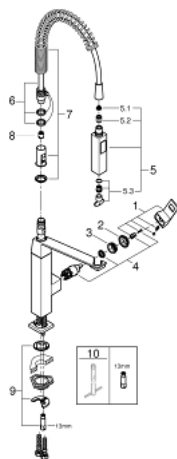

31 395 000 EUROCUBE ΜΙΚΤΗΣ ΝΕΡΟΧΥΤΗ ΜΟΝΟΥ ΜΟΧΛΟΥ 1/2"

ΠΕΡΙΓΡΑΦΗ ΠΡΟΪΟΝΤΟΣ

- Χρώμα: chrome
- τοποθέτηση μιας οπής
- Φινίρισμα GROHE LongLife
- GROHE SilkMove με κεραμικό μηχανισμό 28 mm
- professional spray
- διανεμητής : ρουξούνι / SpreadClean τηλεφωνο ντους
- automatic return to laminar spray
- μεταλλικό σπρέι
- περιστρεφόμενο ρουξούνι
- swivel area 140°
- 360° maneuverable spring arm
- προστασία κατά της ανάστροφης ροής
- εύκαμπτοι σωλήνες σύνδεσης
- σύστημα ταχείας εγκατάστασης
- maximum flow rate (at 3 bar): 8 l/min

31 395 000 EUROCUBE ΜΙΚΤΗΣ ΝΕΡΟΧΥΤΗ ΜΟΝΪΣ ΜΟΧΛΪΣ 1/2"

ΑΝΤΑΛΛΑΚΤΙΚΑ , Ιανουαρίου 2016 – τΪωρα

- 1: Λαβή (Αριθμός ανταλλακτικού 46788000)
 - 2: Κάλυμμα/ τάπα (Αριθμός ανταλλακτικού 46581000)
 - 3: Δακτύλιος στερέωσης (Αριθμός ανταλλακτικού 07419000)
 - 4: Μηχανισμός (Αριθμός ανταλλακτικού 46580000)
 - 5: ΑποσπΪσιμο Σπρέι ντους (Αριθμός ανταλλακτικού 46924000)
 - 5.1: Φίλτρο ακαθαρσιΪν (Αριθμός ανταλλακτικού 0676800M)
 - 5.2: Βαλβίδα αντεπιστροφής (Αριθμός ανταλλακτικού 08565000)
 - 5.3: Σετ Φίλτρου ροής (Αριθμός ανταλλακτικού 13937000)
 - 6: Shower hose (Αριθμός ανταλλακτικού 46871000)
 - 7: Spring (Αριθμός ανταλλακτικού 46873SD0)
 - 8: Βαλβίδα αντεπιστροφής (Αριθμός ανταλλακτικού 08567000)
 - 9: Σετ στήριξης (Αριθμός ανταλλακτικού 46671000)
 - 10: κλειδί συναρμολόγησης (Αριθμός ανταλλακτικού 19017000)*
- * Προαιρετικά εξαρτήματα