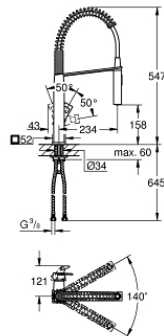

31 395 000 EUROCUBE ΜΙΚΤΗΣ ΝΕΡΟΧΥΤΗ ΜΟΝΟΥ ΜΟΧΛΟΥ 1/2"

ΠΕΡΙΓΡΑΦΗ ΠΡΟΪΟΝΤΟΣ

- Χρώμα: chrome
- τοποθέτηση μιας οπής
- Φινίρισμα GROHE LongLife
- GROHE SilkMove με κεραμικό μηχανισμό 28 mm
- professional spray
- διανεμητής : ρουξούνι / SpreadClean τηλεφωνο ντους
- automatic return to laminar spray
- μεταλλικό σπρέι
- περιστρεφόμενο ρουξούνι
- swivel area 140°
- 360° maneuverable spring arm
- προστασία κατά της ανάστροφης ροής
- εύκαμπτοι σωλήνες σύνδεσης
- σύστημα ταχείας εγκατάστασης
- maximum flow rate (at 3 bar): 8 l/min

31 395 000 EUROCUBE ΜΙΚΤΗΣ ΝΕΡΟΧΥΤΗ ΜΟΝΪΣ ΜΟΧΛΪΣ 1/2"

ΑΝΤΑΛΛΑΚΤΙΚΑ , Ιανουαρίου 2016 – τΪωρα

- 1: Λαβή (Αριθμός ανταλλακτικού 46788000)
 - 2: Κάλυμμα/ τάπα (Αριθμός ανταλλακτικού 46581000)
 - 3: Δακτύλιος στερέωσης (Αριθμός ανταλλακτικού 07419000)
 - 4: Μηχανισμός (Αριθμός ανταλλακτικού 46580000)
 - 5: ΑποσπΪσιμο Σπρέι ντους (Αριθμός ανταλλακτικού 46924000)
 - 5.1: Φίλτρο ακαθαρσιΪν (Αριθμός ανταλλακτικού 0676800M)
 - 5.2: Βαλβίδα αντεπιστροφής (Αριθμός ανταλλακτικού 08565000)
 - 5.3: Σετ Φίλτρου ροής (Αριθμός ανταλλακτικού 13937000)
 - 6: Shower hose (Αριθμός ανταλλακτικού 46871000)
 - 7: Spring (Αριθμός ανταλλακτικού 46873SD0)
 - 8: Βαλβίδα αντεπιστροφής (Αριθμός ανταλλακτικού 08567000)
 - 9: Σετ στήριξης (Αριθμός ανταλλακτικού 46671000)
 - 10: κλειδί συναρμολόγησης (Αριθμός ανταλλακτικού 19017000)*
- * Προαιρετικά εξαρτήματα