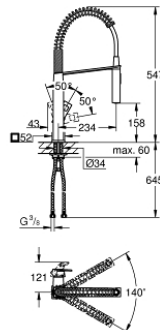

31 395 DC0 EUROCUBE ΜΙΚΤΗΣ ΝΕΡΟΧΥΤΗ ΜΟΝΟΥ ΜΟΧΛΟΥ 1/2"

ΠΕΡΙΓΡΑΦΗ ΠΡΟΪΟΝΤΟΣ

- Χρώμα: supersteel
- τοποθέτηση μιας οπής
- GROHE SilkMove με κεραμικό μηχανισμό 28 mm
- Φινίρισμα GROHE LongLife
- professional spray
- διανεμητής : ρουξούνι / SpreadClean τηλεφωνο ντους
- automatic return to laminar spray
- μεταλλικό σπρέι
- περιστρεφόμενο ρουξούνι
- swivel area 140°
- 360° maneuverable spring arm
- προστασία κατά της ανάστροφης ροής
- εύκαμπτοι σωλήνες σύνδεσης
- σύστημα ταχείας εγκατάστασης
- maximum flow rate (at 3 bar): 8 l/min

31 395 DC0 EUROUCUBE ΜΙΚΤΗΣ ΝΕΡΟΧΥΤΗ ΜΟΝΟΥ ΜΟΧΛΟΥ 1/2"

ΑΝΤΑΛΛΑΚΤΙΚΑ , Ιανουαρίου 2016 – τώρα

- 1: Λαβή (Αριθμός ανταλλακτικού 46788DC0)
- 2: Κάλυμμα/ τάπα (Αριθμός ανταλλακτικού 46581DC0)
- 3: Δακτύλιος στερέωσης (Αριθμός ανταλλακτικού 07419000)
- 4: Μηχανισμός (Αριθμός ανταλλακτικού 46580000)
- 5: Αποσπώμενο Σπρέι ντους (Αριθμός ανταλλακτικού 46924DC0)
- 5.1: Φίλτρο ακαθαρσιών (Αριθμός ανταλλακτικού 0676800M)
- 5.2: Βαλβίδα αντεπιστροφής (Αριθμός ανταλλακτικού 08565000)
- 5.3: Σετ Φίλτρου ροής (Αριθμός ανταλλακτικού 13937000)
- 6: Shower hose (Αριθμός ανταλλακτικού 46871DC0)
- 7: Spring (Αριθμός ανταλλακτικού 46873SD0)
- 8: Βαλβίδα αντεπιστροφής (Αριθμός ανταλλακτικού 08567000)
- 9: Σετ στήριξης (Αριθμός ανταλλακτικού 46671000)
- 10: κλειδί συναρμολόγησης (Αριθμός ανταλλακτικού 19017000)*