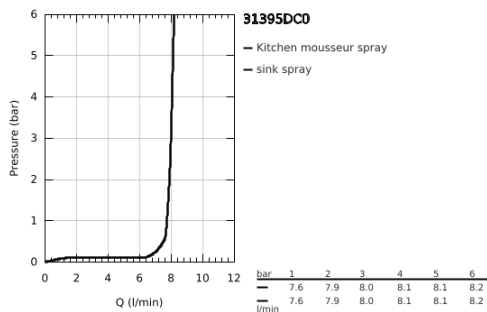

31 395 DC0 EUROCUBE ΜΙΚΤΗΣ ΝΕΡΟΧΥΤΗ ΜΟΝΟΥ ΜΟΧΛΟΥ 1/2"

ΠΕΡΙΓΡΑΦΗ ΠΡΟΪΟΝΤΟΣ

- Χρώμα: supersteel
- τοποθέτηση μιας οπής
- GROHE SilkMove με κεραμικό μηχανισμό 28 mm
- Φινίρισμα GROHE LongLife
- professional spray
- διανεμητής : ρουξούνι / SpreadClean τηλεφωνο ντους
- automatic return to laminar spray
- μεταλλικό σπρέι
- περιστρεφόμενο ρουξούνι
- swivel area 140°
- 360° maneuverable spring arm
- προστασία κατά της ανάστροφης ροής
- εύκαμπτοι σωλήνες σύνδεσης
- σύστημα ταχείας εγκατάστασης
- maximum flow rate (at 3 bar): 8 l/min

31 395 DC0 EUROUCUBE ΜΙΚΤΗΣ ΝΕΡΟΧΥΤΗ ΜΟΝΟΥ ΜΟΧΛΟΥ 1/2"

ΑΝΤΑΛΛΑΚΤΙΚΑ , Ιανουαρίου 2016 – τώρα

- 1: Λαβή (Αριθμός ανταλλακτικού 46788DC0)
- 2: Κάλυμμα/ τάπα (Αριθμός ανταλλακτικού 46581DC0)
- 3: Δακτύλιος στερέωσης (Αριθμός ανταλλακτικού 07419000)
- 4: Μηχανισμός (Αριθμός ανταλλακτικού 46580000)
- 5: Αποσπώμενο Σπρέι ντους (Αριθμός ανταλλακτικού 46924DC0)
- 5.1: Φίλτρο ακαθαρσιών (Αριθμός ανταλλακτικού 0676800M)
- 5.2: Βαλβίδα αντεπιστροφής (Αριθμός ανταλλακτικού 08565000)
- 5.3: Σετ Φίλτρου ροής (Αριθμός ανταλλακτικού 13937000)
- 6: Shower hose (Αριθμός ανταλλακτικού 46871DC0)
- 7: Spring (Αριθμός ανταλλακτικού 46873SD0)
- 8: Βαλβίδα αντεπιστροφής (Αριθμός ανταλλακτικού 08567000)
- 9: Σετ στήριξης (Αριθμός ανταλλακτικού 46671000)
- 10: κλειδί συναρμολόγησης (Αριθμός ανταλλακτικού 19017000)*