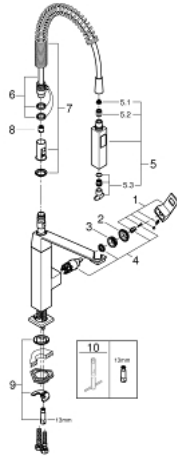

31 395 DC0 EUROCUBE ΜΙΚΤΗΣ ΝΕΡΟΧΥΤΗ ΜΟΝΟΥ ΜΟΧΛΟΥ 1/2"

ΠΕΡΙΓΡΑΦΗ ΠΡΟΪΟΝΤΟΣ

- Χρώμα: supersteel
- τοποθέτηση μιας οπής
- GROHE SilkMove με κεραμικό μηχανισμό 28 mm
- Φινίρισμα GROHE LongLife
- professional spray
- διανεμητής : ρουξούνι / SpreadClean τηλεφωνο ντους
- automatic return to laminar spray
- μεταλλικό σπρέι
- περιστρεφόμενο ρουξούνι
- swivel area 140°
- 360° maneuverable spring arm
- προστασία κατά της ανάστροφης ροής
- εύκαμπτοι σωλήνες σύνδεσης
- σύστημα ταχείας εγκατάστασης
- maximum flow rate (at 3 bar): 8 l/min

31 395 DC0 EUROUCUBE ΜΙΚΤΗΣ ΝΕΡΟΧΥΤΗ ΜΟΝΟΥ ΜΟΧΛΟΥ 1/2"

ΑΝΤΑΛΛΑΚΤΙΚΑ , Ιανουαρίου 2016 – τώρα

- 1: Λαβή (Αριθμός ανταλλακτικού 46788DC0)
- 2: Κάλυμμα/ τάπα (Αριθμός ανταλλακτικού 46581DC0)
- 3: Δακτύλιος στερέωσης (Αριθμός ανταλλακτικού 07419000)
- 4: Μηχανισμός (Αριθμός ανταλλακτικού 46580000)
- 5: Αποσπώμενο Σπρέι ντους (Αριθμός ανταλλακτικού 46924DC0)
- 5.1: Φίλτρο ακαθαρσιών (Αριθμός ανταλλακτικού 0676800M)
- 5.2: Βαλβίδα αντεπιστροφής (Αριθμός ανταλλακτικού 08565000)
- 5.3: Σετ Φίλτρου ροής (Αριθμός ανταλλακτικού 13937000)
- 6: Shower hose (Αριθμός ανταλλακτικού 46871DC0)
- 7: Spring (Αριθμός ανταλλακτικού 46873SD0)
- 8: Βαλβίδα αντεπιστροφής (Αριθμός ανταλλακτικού 08567000)
- 9: Σετ στήριξης (Αριθμός ανταλλακτικού 46671000)
- 10: κλειδί συναρμολόγησης (Αριθμός ανταλλακτικού 19017000)*