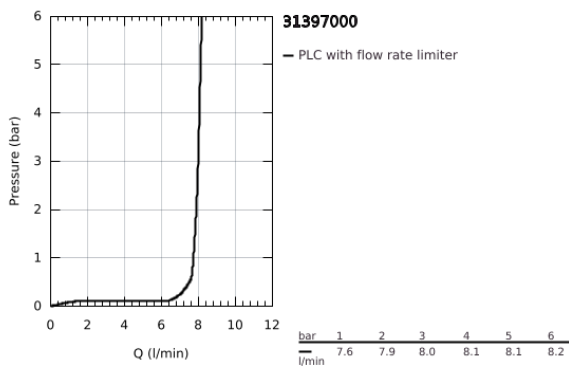

## 31 397 000 ΜΙΝΤΑ ΜΙΚΤΗΣ ΝΕΡΟΧΥΤΗ ΜΟΝΟΥ ΜΟΧΛΟΥ 1/2"

### ΠΕΡΙΓΡΑΦΗ ΠΡΟΪΟΝΤΟΣ

- Χρώμα: chrome
- για ανοικτούς βραστήρες νερού
- L-spout
- τοποθέτηση μιας οπής
- Φινίρισμα GROHE LongLife
- 46 mm κεραμικός μηχανισμός
- Pull-Out spout for greater flexibility
- laminar spray
- ρυθμιζόμενος περιοριστής ρυθμός ροής
- swivel tubular spout, swivel area 360°
- ενσωματωμένες βαλβίδες αντεπιστροφής
- προστασία κατά της ανάστροφης ροής
- εύκαμπτοι σωλήνες σύνδεσης
- σύστημα ταχείας εγκατάστασης
- maximum flow rate (at 3 bar): 8 l/min