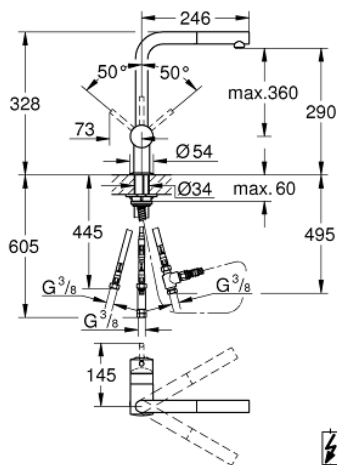

## 31 397 000 ΜΙΝΤΑ ΜΙΚΤΗΣ ΝΕΡΟΧΥΤΗ ΜΟΝΟΥ ΜΟΧΛΟΥ 1/2"

### ΠΕΡΙΓΡΑΦΗ ΠΡΟΪΟΝΤΟΣ

- Χρώμα: chrome
- για ανοικτούς βραστήρες νερού
- L-spout
- τοποθέτηση μιας οπής
- Φινίρισμα GROHE LongLife
- 46 mm κεραμικός μηχανισμός
- Pull-Out spout for greater flexibility
- laminar spray
- ρυθμιζόμενος περιοριστής ρυθμός ροής
- swivel tubular spout, swivel area 360°
- ενσωματωμένες βαλβίδες αντεπιστροφής
- προστασία κατά της ανάστροφης ροής
- εύκαμπτοι σωλήνες σύνδεσης
- σύστημα ταχείας εγκατάστασης
- maximum flow rate (at 3 bar): 8 l/min

### ΑΝΤΑΛΛΑΚΤΙΚΑ , Ιουνίου 2024 – τώρα

- 1: Λαβή (Αριθμός ανταλλακτικού 46015000)
- 2: Κάλυμμα/ τάπα (Αριθμός ανταλλακτικού 46025000)
- 3: Μηχανισμός (Αριθμός ανταλλακτικού 46409000)
- 4: Αποσπώμενο Ντους (Αριθμός ανταλλακτικού 46896000)
- 4.1: Μειωτήρας ροής (Αριθμός ανταλλακτικού 07757000)
- 5: Μεταλλικό σπιδάλ ντους (Αριθμός ανταλλακτικού 45352000)
- 6: Σετ στήριξης (Αριθμός ανταλλακτικού 46345000)
- 7: Ελατήριο επαναφοράς (Αριθμός ανταλλακτικού 07240000)
- 8: Βαλβίδα αντεπιστροφής (Αριθμός ανταλλακτικού 46323000)
- 9: Τεμάχιο διανομής (Αριθμός ανταλλακτικού 07202000)
- 10: Λάστιχο στεγανοποίησης (Αριθμός ανταλλακτικού 0199700M)