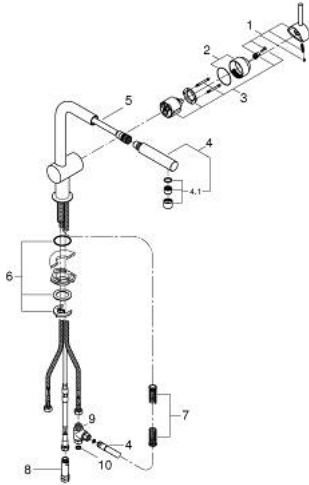

## 31 397 000 ΜΙΝΤΑ ΜΙΚΤΗΣ ΝΕΡΟΧΥΤΗ ΜΟΝΟΥ ΜΟΧΛΟΥ 1/2"

### ΠΕΡΙΓΡΑΦΗ ΠΡΟΪΟΝΤΟΣ

- Χρώμα: chrome
- για ανοικτούς βραστήρες νερού
- L-spout
- τοποθέτηση μιας οπής
- Φινίρισμα GROHE LongLife
- 46 mm κεραμικός μηχανισμός
- Pull-Out spout for greater flexibility
- laminar spray
- ρυθμιζόμενος περιοριστής ρυθμός ροής
- swivel tubular spout, swivel area 360°
- ενσωματωμένες βαλβίδες αντεπιστροφής
- προστασία κατά της ανάστροφης ροής
- εύκαμπτοι σωλήνες σύνδεσης
- σύστημα ταχείας εγκατάστασης
- maximum flow rate (at 3 bar): 8 l/min

### ΑΝΤΑΛΛΑΚΤΙΚΑ , Ιουνίου 2024 – τώρα

- 1: Λαβή (Αριθμός ανταλλακτικού 46015000)
- 2: Κάλυμμα/ τάπα (Αριθμός ανταλλακτικού 46025000)
- 3: Μηχανισμός (Αριθμός ανταλλακτικού 46409000)
- 4: Αποσπώμενο Ντους (Αριθμός ανταλλακτικού 46896000)
- 4.1: Μειωτήρας ροής (Αριθμός ανταλλακτικού 07757000)
- 5: Μεταλλικό σπιδάλ ντους (Αριθμός ανταλλακτικού 45352000)
- 6: Σετ στήριξης (Αριθμός ανταλλακτικού 46345000)
- 7: Ελατήριο επαναφοράς (Αριθμός ανταλλακτικού 07240000)
- 8: Βαλβίδα αντεπιστροφής (Αριθμός ανταλλακτικού 46323000)
- 9: Τεμάχιο διανομής (Αριθμός ανταλλακτικού 07202000)
- 10: Λάστιχο στεγανοποίησης (Αριθμός ανταλλακτικού 0199700M)