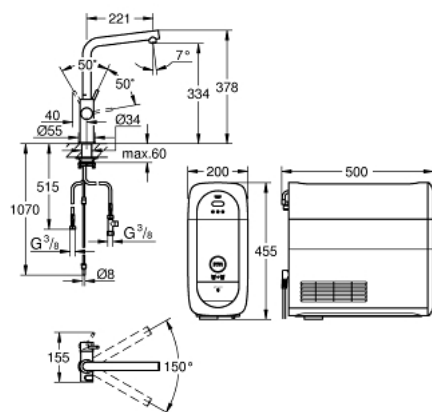

## 31 454 001 GROHE BLUE HOME KIT ΕΚΚΙΝΗΣΗΣ ΕΚΡΟΨΗΣ L-SPOUT