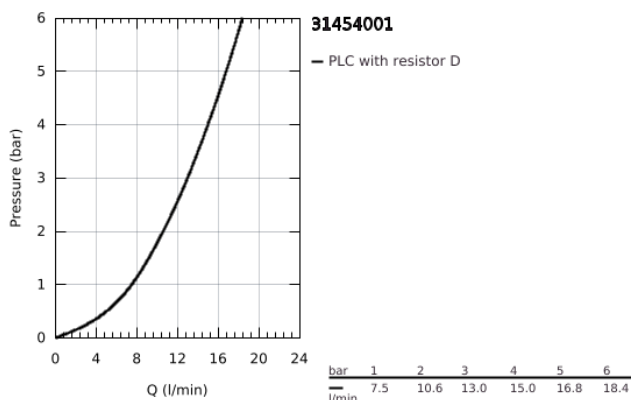

## 31 454 001 GROHE BLUE HOME KIT ΕΚΚΙΝΗΣΗΣ ΕΚΡΟΨΗΣ L-SPOUT