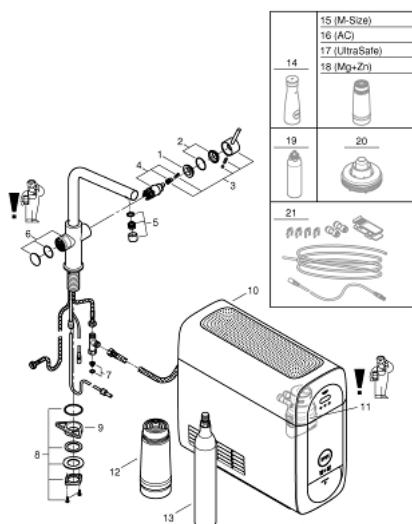

31 454 001 GROHE BLUE HOME KIT ΕΚΚΤΙΝΗΣΗΣ ΕΚΡΟΨΗΣ L-SPOUT

ΑΝΤΑΛΛΑΚΤΙΚΑ , Οκτωβρίου 2021 – τώρα

1. 1: Δακτύλιος στερέωσης (Αριθμός ανταλλακτικού 07419000)
  2. 2: Κάλυμμα/τάπα (Αριθμός ανταλλακτικού 46581000)
  3. 3: Λαβή (Αριθμός ανταλλακτικού 46957000)
  4. 4: Μηχανισμός (Αριθμός ανταλλακτικού 46580000)
  5. 5: Mousseur GROHE Blue L spout (Αριθμός ανταλλακτικού 48194000)
  6. 6: Μονάδα λειτουργίας (Αριθμός ανταλλακτικού 46958000)
  7. 7: Φίλτρο ακαθαρσιών (Αριθμός ανταλλακτικού 47576000)
  8. 8: Σετ Στήριξης άξονα (Αριθμός ανταλλακτικού 48384000)
  9. 9: Πλάκα σταθεροποίησης (Αριθμός ανταλλακτικού 05334000)
  10. 10: Cooler (Αριθμός ανταλλακτικού 40711001)
  11. 11: Κεφαλή φίλτρου (Αριθμός ανταλλακτικού 48344000)
  12. 12: Φίλτρο μεγέθους S (Αριθμός ανταλλακτικού 40404001)
  13. 13: Starter kit 425 g CO₂ bottles (4 pieces) (Αριθμός ανταλλακτικού 40422000)
  14. 14: <pre>Καράφα GROHE Blue Glass</pre> (Αριθμός ανταλλακτικού 40405000)
  15. *
  16. 15: Φίλτρο μεγέθους M (Αριθμός ανταλλακτικού 40430001)*
  17. 16: Φίλτρο ενεργού άνθρακα (Αριθμός ανταλλακτικού 40547001)*
  18. 17: Φίλτρο GROHE Blue (Αριθμός ανταλλακτικού 40575001)*
  19. 18: GROHE Blue Magnesium Φίλτρο (Αριθμός ανταλλακτικού 40691001)*
  20. 19: Μπουκάλια καθαρισμού (Αριθμός ανταλλακτικού 40434001)*
  21. 20: Προσαρμογέας Μπουκάλιας καθαρισμού (Αριθμός ανταλλακτικού 40694000)
  22. *
  23. 21: Σετ Προέκτασης (Αριθμός ανταλλακτικού 40843000)*
2. Προαιρετικά εξαρτήματα