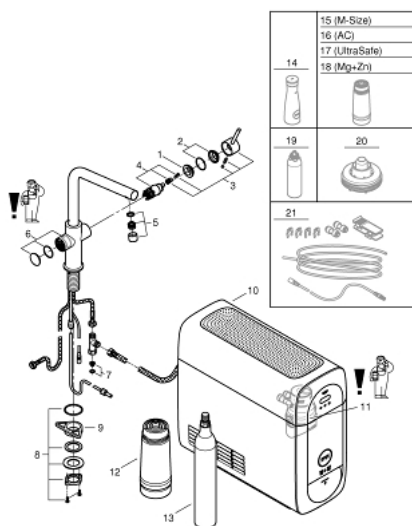

31 454 AL1 GROHE BLUE HOME KIT ΕΚΚ'ΙΝΗΣΗΣ ΕΚΡΟΨΣ L-SPOUT

ΑΝΤΑΛΛΑΚΤΙΚΑ , Οκτωβρίου 2021 – τώρα

1. 1: Δακτύλιος στερέωσης (Αριθμός ανταλλακτικού 07419000)
  2. 2: Κάλυμμα/ τάπα (Αριθμός ανταλλακτικού 46581AL0)
  3. 3: Λαβή (Αριθμός ανταλλακτικού 46957AL0)
  4. 4: Μηχανισμός (Αριθμός ανταλλακτικού 46580000)
  5. 5: Mousseur GROHE Blue L spout (Αριθμός ανταλλακτικού 48194AL0)
  6. 6: Μονάδα λειτουργίας (Αριθμός ανταλλακτικού 46958AL0)
  7. 7: Φίλτρο ακαθαρσιών (Αριθμός ανταλλακτικού 47576000)
  8. 8: Σετ Στήριξης άξονα (Αριθμός ανταλλακτικού 48384000)
  9. 9: Πλάκα σταθεροποίησης (Αριθμός ανταλλακτικού 05334000)
  10. 10: Cooler (Αριθμός ανταλλακτικού 40711001)
  11. 11: Κεφαλή φίλτρου (Αριθμός ανταλλακτικού 48344000)
  12. 12: Φίλτρο μεγέθους S (Αριθμός ανταλλακτικού 40404001)
  13. 13: Starter kit 425 g CO₂ bottles (4 pieces) (Αριθμός ανταλλακτικού 40422000)
  14. 14: <pre>Καράφα GROHE Blue Glass</pre> (Αριθμός ανταλλακτικού 40405000)
  15. *
  16. 15: Φίλτρο μεγέθους M (Αριθμός ανταλλακτικού 40430001)*
  17. 16: Φίλτρο ενεργού άνθρακα (Αριθμός ανταλλακτικού 40547001)*
  18. 17: Φίλτρο GROHE Blue (Αριθμός ανταλλακτικού 40575001)*
  19. 18: GROHE Blue Magnesium Φίλτρο (Αριθμός ανταλλακτικού 40691001)*
  20. 19: Μπουκάλια καθαρισμού (Αριθμός ανταλλακτικού 40434001)*
  21. 20: Προσαρμογέας Μπουκάλιας καθαρισμού (Αριθμός ανταλλακτικού 40694000)
  22. *
  23. 21: Σετ Προέκτασης (Αριθμός ανταλλακτικού 40843000)*
2. Προαιρετικά εξαρτήματα