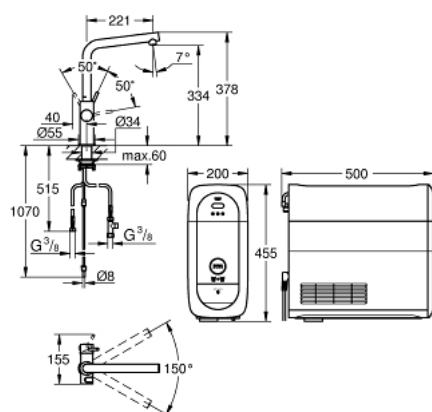

31 454 AL1 GROHE BLUE HOME KIT ΕΚΚ'ΙΝΗΣΗΣ ΕΚΡΟΨΗΣ L-SPOUT

ΠΕΡΙΓΡΑΦΗ ΠΡΟΪΟΝΤΟΣ (1/2)

- Χρώμα: brushed hard graphite
- αποτελούμενο από :
- GROHE Blue Home single-lever sink mixer with filter function
- τοποθέτηση μιας οπής
- L-spout
- κοιμπιά ενεργοποίησης για 3 τύπους φιλτραρισμένου και παγωμένου μεταλλικού νερού
- μεταλλικό, μερικώς ανθρακούχο, ανθρακούχο
- Φινίρισμα GROHE LongLife
- GROHE SilkMove με κεραμικό μηχανισμό 28 mm
- περιστρεφόμενο σωληνωτό ρουξούνι, εύρος περιστροφής 150°
- ξεχωριστοί εσωτερικοί δίοδοι νερού για φιλτραρισμένο και μη φιλτραρισμένο νερό
- εύκαμπτοι σωλήνες σύνδεσης
- GROHE Blue Home cooler
- delivers 3 liters of chilled water per hour
- 180 Watt cooling unit, 230 V, 50 Hz
- sound level in standby 44 dB(A)
- τύπος προστασίας IP 21
- έγκριση βάσει Ευρωπαϊκής Συμμόρφωσης (CE)
- απαιτεί οπές εξαερισμού στη βάση του ντουλαπιού της κουζίνας
- η εγκατάσταση λογισμικού και η παρακολούθηση του φίλτρου και της χωρητικότητας CO₂ είναι δυνατή μέσω του GROHE Watersystems app
- ειδοποιήσεις push για χαμηλή χωρητικότητα φίλτρου CO₂
- με Bluetooth* και σύνδεση Wi-Fi για ασύρματη ανταλλαγή δεδομένων
- για συσκευές Apple** και Android
- Η εμβέλεια Bluetooth (μέγ. 10μ) ποικίλλει ανάλογα με τα υλικά και τα τοιχώματα μεταξύ πομπού και δέκτη
- GROHE Blue filter S-Size and filter head with flexible water hardness adjustment for regions with water hardness of more than 9° dKH
- for regions with water hardness below 9° dKH please order activated carbon filter 40 547 001