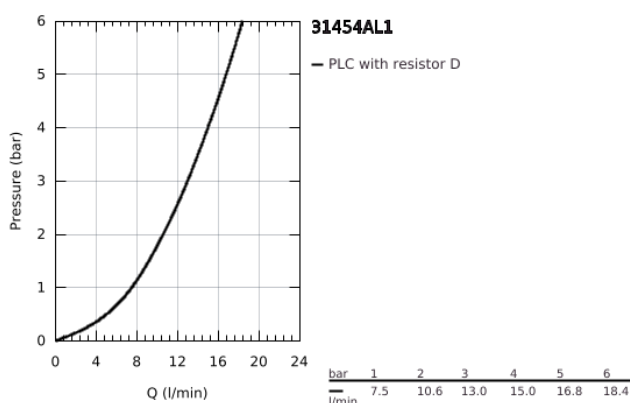

31 454 AL1 GROHE BLUE HOME KIT ΕΚΚ'ΙΝΗΣΗΣ ΕΚΡΟΨΗΣ L-SPOUT

ΠΕΡΙΓΡΑΦΗ ΠΡΟΪΟΝΤΟΣ (1/2)

- Χρώμα: brushed hard graphite
- αποτελούμενο από :
- GROHE Blue Home single-lever sink mixer with filter function
- τοποθέτηση μιας οπής
- L-spout
- κοιμπιά ενεργοποίησης για 3 τύπους φιλτραρισμένου και παγωμένου μεταλλικού νερού
- μεταλλικό, μερικώς ανθρακούχο, ανθρακούχο
- Φινίρισμα GROHE LongLife
- GROHE SilkMove με κεραμικό μηχανισμό 28 mm
- περιστρεφόμενο σωληνωτό ρουξούνι, εύρος περιστροφής 150°
- ξεχωριστοί εσωτερικοί δίοδοι νερού για φιλτραρισμένο και μη φιλτραρισμένο νερό
- εύκαμπτοι σωλήνες σύνδεσης
- GROHE Blue Home cooler
- delivers 3 liters of chilled water per hour
- 180 Watt cooling unit, 230 V, 50 Hz
- sound level in standby 44 dB(A)
- τύπος προστασίας IP 21
- έγκριση βάσει Ευρωπαϊκής Συμμόρφωσης (CE)
- απαιτεί οπές εξαερισμού στη βάση του ντουλαπιού της κουζίνας
- η εγκατάσταση λογισμικού και η παρακολούθηση του φίλτρου και της χωρητικότητας CO₂ είναι δυνατή μέσω του GROHE Watersystems app
- ειδοποιήσεις push για χαμηλή χωρητικότητα φίλτρου CO₂
- με Bluetooth* και σύνδεση Wi-Fi για ασύρματη ανταλλαγή δεδομένων
- για συσκευές Apple** και Android
- Η εμβέλεια Bluetooth (μέγ. 10μ) ποικίλλει ανάλογα με τα υλικά και τα τοιχώματα μεταξύ πομπού και δέκτη
- GROHE Blue filter S-Size and filter head with flexible water hardness adjustment for regions with water hardness of more than 9° dKH
- for regions with water hardness below 9° dKH please order activated carbon filter 40 547 001