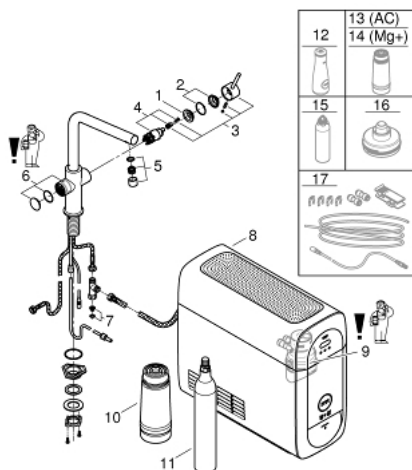

31 454 DC0 GROHE BLUE HOME KIT ΕΚΚΊΝΗΣΗΣ ΕΚΡΟΉΣ L-SPOUT

ΑΝΤΑΛΛΑΚΤΙΚΑ , Σεπτεμβρίου 2014 – τώρα

1. 1: Δακτύλιος στερέωσης (Αριθμός ανταλλακτικού 07419000)
  2. 2: Κάλυμμα/τάπα (Αριθμός ανταλλακτικού 46581DC0)
  3. 3: Λαβή (Αριθμός ανταλλακτικού 46957DC0)
  4. 4: Μηχανισμός (Αριθμός ανταλλακτικού 46580000)
  5. 5: Έλεγχος Ροής (Αριθμός ανταλλακτικού 48342DC0)
  6. 6: Μονάδα λειτουργίας (Αριθμός ανταλλακτικού 46958DC0)
  7. 7: Φίλτρο ακαθαρσιών (Αριθμός ανταλλακτικού 47576000)
  8. 8: Cooler (Αριθμός ανταλλακτικού 40711000)
  9. 9: Κεφαλή φίλτρου (Αριθμός ανταλλακτικού 48344000)
  10. 10: Φίλτρο μεγέθους S (Αριθμός ανταλλακτικού 40404001)
  11. 11: Starter kit 425 g CO₂ bottles (4 pieces) (Αριθμός ανταλλακτικού 40422000)
  12. 12: <pre>Καράφα GROHE Blue Glass</pre> (Αριθμός ανταλλακτικού 40405000)
  13. *
  14. 13: Φίλτρο ενεργού άνθρακα (Αριθμός ανταλλακτικού 40547001)*
  15. 14: GROHE Blue Magnesium Φίλτρο (Αριθμός ανταλλακτικού 40691001)*
  16. 15: Μπουκάλια καθαρισμού (Αριθμός ανταλλακτικού 40434001)*
  17. 16: Προσαρμογέας Μπουκάλιας καθαρισμού (Αριθμός ανταλλακτικού 40694000)
  18. *
  19. 17: Σετ Προέκτασης (Αριθμός ανταλλακτικού 40843000)*
2. Προαιρετικά εξαρτήματα