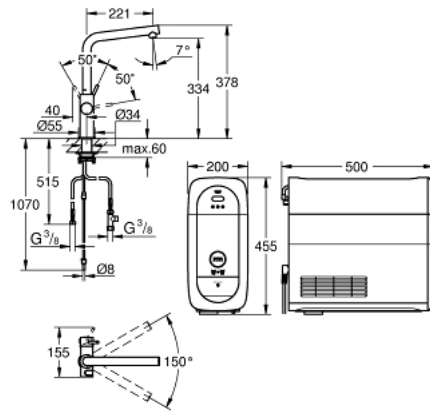

31 454 DC0 GROHE BLUE HOME KIT ΕΚΚ'ΙΝΗΣΗΣ ΕΚΡΟΨΗΣ L-SPOUT

ΠΕΡΙΓΡΑΦΗ ΠΡΟΪΟΝΤΟΣ

- Χρώμα: supersteel
- αποτελούμενο από :
- GROHE Blue Home single-lever sink mixer with filter function
- τοποθέτηση μιας οπής
- L-spout
- κοιμητιά ενεργοποίησης για 3 τύπους φιλτραρισμένου και παγωμένου μεταλλικού νερού
- μεταλλικό, μερικώς ανθρακούχο, ανθρακούχο
- Φινιρίσμα GROHE LongLife
- GROHE SilkMove με κεραμικό μηχανισμό 28 mm
- περιστρεφόμενο σωληνωτό ρουξόνι, εύρος περιστροφής 150°
- ξεχωριστοί εσωτερικοί δίοδοι νερού για φιλτραρισμένο και μη φιλτραρισμένο νερό
- εύκαμπτοι σωλήνες σύνδεσης
- GROHE Blue Home cooler
- delivers 3 liters of chilled water per hour
- 180 Watt cooling unit, 230 V, 50 Hz
- τύπος προστασίας IP 21
- έγκριση βάσει Ευρωπαϊκής Συμμόρφωσης (CE)
- απαιτεί οπές εξαερισμού στη βάση του ντουλαπιού της κουζίνας
- adjustable for GROHE Blue filter S-Size, GROHE Blue activated carbon filter and GROHE Blue magnesium + zinc filter
- GROHE Blue filter S-Size and filter head with flexible water hardness adjustment for regions with water hardness of more than 9° dKH
- for regions with water hardness below 9° dKH please order activated carbon filter 40 547 001
- GROHE Blue φιάλη CO₂ 425 γρ.