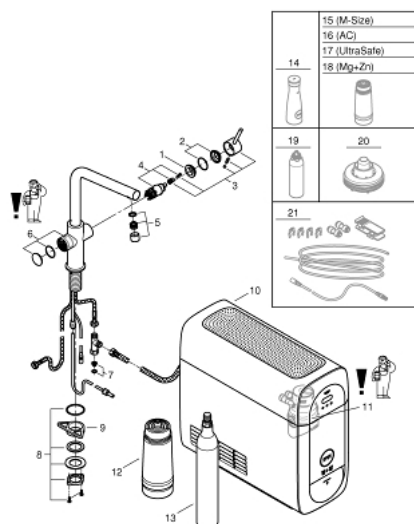

31 454 DC1 GROHE BLUE HOME KIT ΕΚΚ'ΙΝΗΣΗΣ ΕΚΡΟΨΗΣ L-SPOUT

ΑΝΤΑΛΛΑΚΤΙΚΑ , Οκτωβρίου 2021 – τώρα

1. 1: Δακτύλιος στερέωσης (Αριθμός ανταλλακτικού 07419000)
2. 2: Κάλυμμα/ τάπα (Αριθμός ανταλλακτικού 46581DC0)
3. 3: Λαβή (Αριθμός ανταλλακτικού 46957DC0)
4. 4: Μηχανισμός (Αριθμός ανταλλακτικού 46580000)
5. 5: Mousseur GROHE Blue L spout (Αριθμός ανταλλακτικού 48194DC0)
6. 6: Μονάδα λειτουργίας (Αριθμός ανταλλακτικού 46958DC0)
7. 7: Φίλτρο ακαθαρσιών (Αριθμός ανταλλακτικού 47576000)
8. 8: Σετ Στήριξης άξονα (Αριθμός ανταλλακτικού 48384000)
9. 9: Πλάκα σταθεροποίησης (Αριθμός ανταλλακτικού 05334000)
10. 10: Cooler (Αριθμός ανταλλακτικού 40711001)
11. 11: Κεφαλή φίλτρου (Αριθμός ανταλλακτικού 48344000)
12. 12: Φίλτρο μεγέθους S (Αριθμός ανταλλακτικού 40404001)
13. 13: Starter kit 425 g CO₂ bottles (4 pieces) (Αριθμός ανταλλακτικού 40422000)
14. 14: <pre>Καράφα GROHE Blue Glass</pre> (Αριθμός ανταλλακτικού 40405000)
15. *
16. 15: Φίλτρο μεγέθους M (Αριθμός ανταλλακτικού 40430001)*
17. 16: Φίλτρο ενεργού άνθρακα (Αριθμός ανταλλακτικού 40547001)*
18. 17: Φίλτρο GROHE Blue (Αριθμός ανταλλακτικού 40575001)*
19. 18: GROHE Blue Magnesium Φίλτρο (Αριθμός ανταλλακτικού 40691001)*
20. 19: Μπουκάλια καθαρισμού (Αριθμός ανταλλακτικού 40434001)*
21. 20: Προσαρμογέας Μπουκάλιας καθαρισμού (Αριθμός ανταλλακτικού 40694000)
22. *
23. 21: Σετ Προέκτασης (Αριθμός ανταλλακτικού 40843000)*
24. Προαιρετικά εξαρτήματα