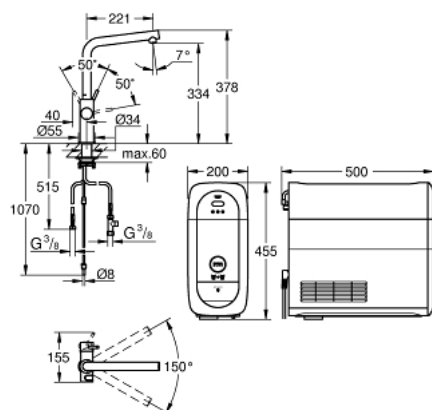

31 454 DC1 GROHE BLUE HOME KIT ΕΚΚ'ΙΝΗΣΗΣ ΕΚΡΟΨΗΣ L-SPOUT

ΠΕΡΙΓΡΑΦΗ ΠΡΟΪΟΝΤΟΣ (1/2)

- Χρώμα: supersteel
- αποτελούμενο από :
- GROHE Blue Home single-lever sink mixer with filter function
- τοποθέτηση μιας οπής
- L-spout
- κοιμπιά ενεργοποίησης για 3 τύπους φιλτραρισμένου και παγωμένου μεταλλικού νερού
- μεταλλικό, μερικώς ανθρακούχο, ανθρακούχο
- Φινίρισμα GROHE LongLife
- GROHE SilkMove με κεραμικό μηχανισμό 28 mm
- περιστρεφόμενο σωληνωτό ρουξούνι, εύρος περιστροφής 150°
- ξεχωριστοί εσωτερικοί δίοδοι νερού για φιλτραρισμένο και μη φιλτραρισμένο νερό
- εύκαμπτοι σωλήνες σύνδεσης
- GROHE Blue Home cooler
- delivers 3 liters of chilled sparkling water per hour
- 180 Watt cooling unit, 230 V, 50 Hz
- sound level in standby 44 dB(A)
- τύπος προστασίας IP 21
- έγκριση βάσει Ευρωπαϊκής Συμμόρφωσης (CE)
- απαιτεί οπές εξαερισμού στη βάση του ντουλαπιού της κουζίνας
- η εγκατάσταση λογισμικού και η παρακολούθηση του φίλτρου και της χωρητικότητας CO₂ είναι δυνατή μέσω του GROHE Watersystems app
- ειδοποιήσεις push για χαμηλή χωρητικότητα φίλτρου CO₂
- με Bluetooth* και σύνδεση Wi-Fi για ασύρματη ανταλλαγή δεδομένων
- για συσκευές Apple** και Android
- Η εμβέλεια Bluetooth (μέγ. 10μ) ποικίλλει ανάλογα με τα υλικά και τα τοιχώματα μεταξύ πομπού και δέκτη
- GROHE Blue filter S-Size and filter head with flexible water hardness adjustment for regions with water hardness of more than 9° dKH
- for regions with water hardness below 9° dKH please order activated carbon filter 40 547 001