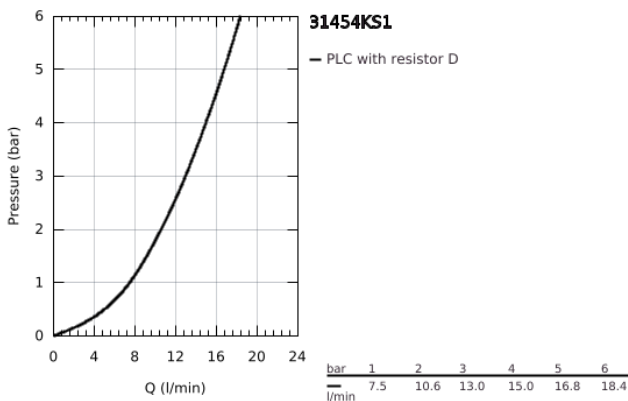

31 454 KS1 GROHE BLUE HOME KIT ΕΚΚΊΝΗΣΗΣ ΕΚΡΟΉΣ L-SPOUT

ΠΕΡΙΓΡΑΦΗ ΠΡΟΪΟΝΤΟΣ (1/2)

- Χρώμα: velvet black
- αποτελούμενο από :
 - GROHE Blue Home single-lever sink mixer with filter function
 - τοποθέτηση μιας οπής
 - L-spout
 - κοιμπιά ενεργοποίησης για 3 τύπους φιλτραρισμένου και παγωμένου μεταλλικού νερού
 - μεταλλικό, μερικώς ανθρακούχο, ανθρακούχο
 - Φινίρισμα GROHE LongLife
 - GROHE SilkMove με κεραμικό μηχανισμό 28 mm
 - περιστρεφόμενο σωληνωτό ρουξούνι, εύρος περιστροφής 150°
 - ξεχωριστοί εσωτερικοί δίοδοι νερού για φιλτραρισμένο και μη φιλτραρισμένο νερό
 - εύκαμπτοι σωλήνες σύνδεσης
 - GROHE Blue Home cooler
 - delivers 3 liters of chilled sparkling water per hour
 - 180 Watt cooling unit, 230 V, 50 Hz
 - sound level in standby 44 dB(A)
 - τύπος προστασίας IP 21
 - έγκριση βάσει Ευρωπαϊκής Συμμόρφωσης (CE)
 - απαιτεί οπές εξαερισμού στη βάση του ντουλαπιού της κουζίνας
 - η εγκατάσταση λογισμικού και η παρακολούθηση του φίλτρου και της χωρητικότητας CO₂ είναι δυνατή μέσω του GROHE Watersystems app
 - ειδοποιήσεις push για χαμηλή χωρητικότητα φίλτρου CO₂
 - με Bluetooth* και σύνδεση Wi-Fi για ασύρματη ανταλλαγή δεδομένων
 - για συσκευές Apple** και Android
 - Η εμβέλεια Bluetooth (μέγ. 10μ) ποικίλλει ανάλογα με τα υλικά και τα τοιχώματα μεταξύ πομπού και δέκτη
 - GROHE Blue filter S-Size and filter head with flexible water hardness adjustment for regions with water hardness of more than 9° dKH
 - for regions with water hardness below 9° dKH please order activated carbon filter 40 547 001