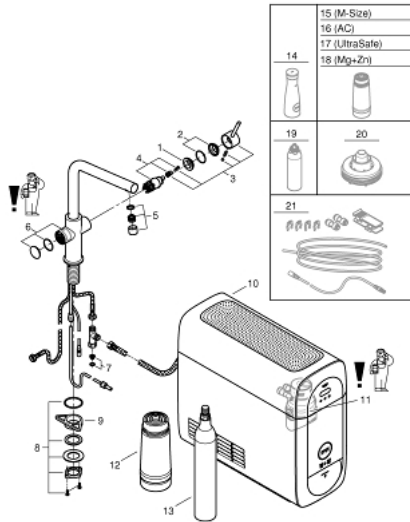

31 454 KS1 GROHE BLUE HOME KIT ΕΚΚΊΝΗΣΗΣ ΕΚΡΟΉΣ L-SPOUT

ΑΝΤΑΛΛΑΚΤΙΚΑ , Ιουνίου 2020 – τώρα

1. 1: Δακτύλιος στερέωσης (Αριθμός ανταλλακτικού 07419000)
2. 2: Κάλυμμα/ τάπα (Αριθμός ανταλλακτικού 46581KS0)
3. 3: Λαβή (Αριθμός ανταλλακτικού 46957KS0)
4. 4: Μηχανισμός (Αριθμός ανταλλακτικού 46580000)
5. 5: Mousseur GROHE Blue L spout (Αριθμός ανταλλακτικού 48194KS0)
6. 6: Μονάδα λειτουργίας (Αριθμός ανταλλακτικού 46958KS0)
7. 7: Φίλτρο ακαθαρσιών (Αριθμός ανταλλακτικού 47576000)
8. 8: Σετ Στήριξης άξονα (Αριθμός ανταλλακτικού 48384000)
9. 9: Πλάκα σταθεροποίησης (Αριθμός ανταλλακτικού 05334000)
10. 10: Cooler (Αριθμός ανταλλακτικού 40711001)
11. 11: Κεφαλή φίλτρου (Αριθμός ανταλλακτικού 48344000)
12. 12: Φίλτρο μεγέθους S (Αριθμός ανταλλακτικού 40404001)
13. 13: Starter kit 425 g CO₂ bottles (4 pieces) (Αριθμός ανταλλακτικού 40422000)
14. 14: <pre>Καράφα GROHE Blue Glass</pre> (Αριθμός ανταλλακτικού 40405000)
15. *
16. 15: Φίλτρο μεγέθους M (Αριθμός ανταλλακτικού 40430001)*
17. 16: Φίλτρο ενεργού άνθρακα (Αριθμός ανταλλακτικού 40547001)*
18. 17: Φίλτρο GROHE Blue (Αριθμός ανταλλακτικού 40575001)*
19. 18: GROHE Blue Magnesium Φίλτρο (Αριθμός ανταλλακτικού 40691001)*
20. 19: Μπουκάλια καθαρισμού (Αριθμός ανταλλακτικού 40434001)*
21. 20: Προσαρμογέας Μπουκάλιας καθαρισμού (Αριθμός ανταλλακτικού 40694000)
22. *
23. 21: Σετ Προέκτασης (Αριθμός ανταλλακτικού 40843000)*

* Προαιρετικά εξαρτήματα