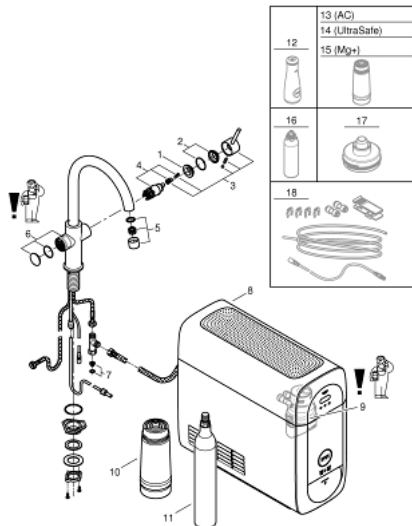

31 455 000 GROHE BLUE HOME KIT ΕΚΚΤΙΝΗΣΗΣ ΕΚΡΟΨΗΣ C-SPOUT

ΑΝΤΑΛΛΑΚΤΙΚΑ , Σεπτεμβρίου 2014 – τώρα

1. 1: Δακτύλιος στερέωσης (Αριθμός ανταλλακτικού 07419000)
2. 2: Κάλυμμα/τάπα (Αριθμός ανταλλακτικού 46581000)
3. 3: Λαβή (Αριθμός ανταλλακτικού 46957000)
4. 4: Μηχανισμός (Αριθμός ανταλλακτικού 46580000)
5. 5: Mousseur GROHE Blue U and C spout (Αριθμός ανταλλακτικού 48343000)
6. 6: Μονάδα λειτουργίας (Αριθμός ανταλλακτικού 46958000)
7. 7: Φίλτρο ακαθαρσιών (Αριθμός ανταλλακτικού 47576000)
8. 8: Cooler (Αριθμός ανταλλακτικού 40711000)
9. 9: Κεφαλή φίλτρου (Αριθμός ανταλλακτικού 48344000)
10. 10: Φίλτρο μεγέθους S (Αριθμός ανταλλακτικού 40404001)
11. 11: Starter kit 425 g CO₂ bottles (4 pieces) (Αριθμός ανταλλακτικού 40422000)
12. 12: <pre>Καράφα GROHE Blue Glass</pre> (Αριθμός ανταλλακτικού 40405000)
13. *
14. 13: Φίλτρο ενεργού άνθρακα (Αριθμός ανταλλακτικού 40547001)*
15. 14: GROHE Blue Magnesium Φίλτρο (Αριθμός ανταλλακτικού 40691001)*
16. 15: Μπουκάλια καθαρισμού (Αριθμός ανταλλακτικού 40434001)*
17. 16: Προσαρμογέας Μπουκάλιας καθαρισμού (Αριθμός ανταλλακτικού 40694000)
18. *
19. 17: Σετ Προέκτασης (Αριθμός ανταλλακτικού 40843000)*

* Προαιρετικά εξαρτήματα