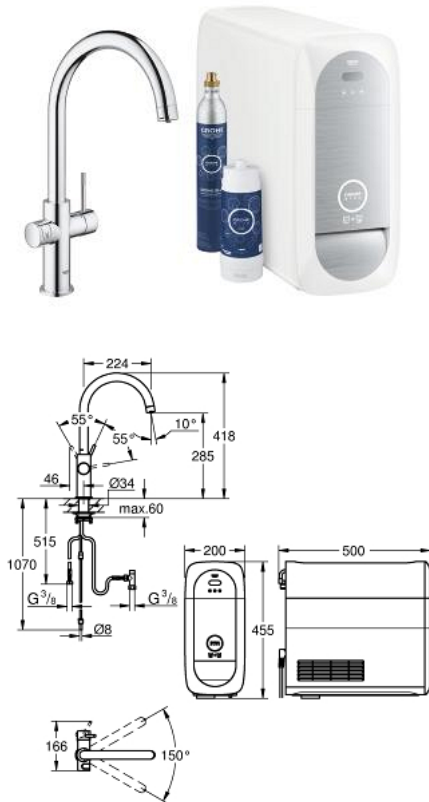

31 455 000 GROHE BLUE HOME KIT ΕΚΚΙΝΗΣΗΣ ΕΚΡΟΨΗΣ C-SPOUT

ΠΕΡΙΓΡΑΦΗ ΠΡΟΪΟΝΤΟΣ

- Χρώμα: chrome
- αποτελούμενο από :
- GROHE Blue Home single-lever sink mixer with filter function
- τοποθέτηση μιας οπής
- Στόμιο C
- κοιμιά ενεργοποίησης για 3 τύπους φιλτραρισμένου και παγωμένου μεταλλικού νερού
- μεταλλικό, μερικώς ανθρακούχο, ανθρακούχο
- Φινίρισμα GROHE LongLife
- GROHE SilkMove με κεραμικό μηχανισμό 28 mm
- περιστρεφόμενο σωληνωτό ρουξούνι, εύρος περιστροφής 150°
- ξεχωριστοί εσωτερικοί δίοδοι νερού για φιλτραρισμένο και μη φιλτραρισμένο νερό
- εύκαμπτοι σωλήνες σύνδεσης
- GROHE Blue Home cooler
- delivers 3 liters of chilled water per hour
- 180 Watt cooling unit, 230 V, 50 Hz
- τύπος προστασίας IP 21
- έγκριση βάσει Ευρωπαϊκής Συμμόρφωσης (CE)
- απαιτεί οπές εξαερισμού στη βάση του ντουλαπιού της κουζίνας
- compatible with GROHE Blue filter S-Size, M-Size, GROHE Blue activated carbon filter, GROHE Blue Ultrasafe filter and GROHE Blue Magnesium + Zinc filter
- GROHE Blue filter S-Size and filter head with flexible water hardness adjustment for regions with water hardness of more than 9° dKH
- for regions with water hardness below 9° dKH please order activated carbon filter 40 547 001
- GROHE Blue φιάλη CO₂ 425 γρ.