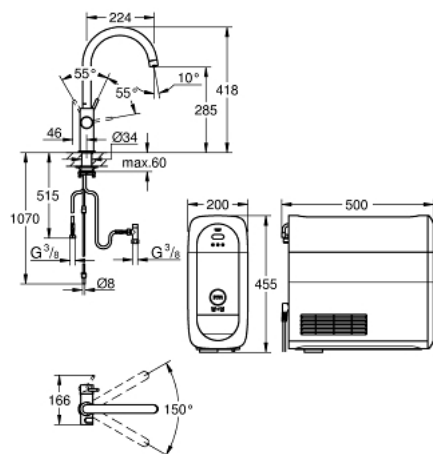

## 31 455 001 GROHE BLUE HOME KIT ΕΚΚΙΝΗΣΗΣ ΕΚΡΟΨΗΣ C-SPOUT