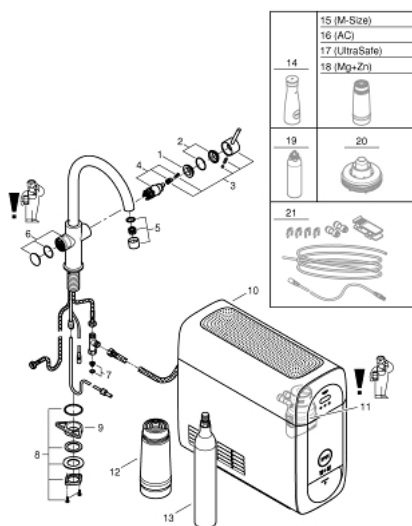

31 455 001 GROHE BLUE HOME KIT ΕΚΚΤΙΝΗΣΗΣ ΕΚΡΟΨΗΣ C-SPOUT

ΑΝΤΑΛΛΑΚΤΙΚΑ , Σεπτεμβρίου 2021 – τώρα

1. 1: Δακτύλιος στερέωσης (Αριθμός ανταλλακτικού 07419000)
  2. 2: Κάλυμμα/ τάπα (Αριθμός ανταλλακτικού 46581000)
  3. 3: Λαβή (Αριθμός ανταλλακτικού 46957000)
  4. 4: Μηχανισμός (Αριθμός ανταλλακτικού 46580000)
  5. 5: Mousseur GROHE Blue U and C spout (Αριθμός ανταλλακτικού 48343000)
  6. 6: Μονάδα λειτουργίας (Αριθμός ανταλλακτικού 46958000)
  7. 7: Φίλτρο ακαθαρσιών (Αριθμός ανταλλακτικού 47576000)
  8. 8: Σετ Στήριξης άξονα (Αριθμός ανταλλακτικού 48384000)
  9. 9: Πλάκα σταθεροποίησης (Αριθμός ανταλλακτικού 05334000)
  10. 10: Cooler (Αριθμός ανταλλακτικού 40711001)
  11. 11: Κεφαλή φίλτρου (Αριθμός ανταλλακτικού 48344000)
  12. 12: Φίλτρο μεγέθους S (Αριθμός ανταλλακτικού 40404001)
  13. 13: Starter kit 425 g CO₂ bottles (4 pieces) (Αριθμός ανταλλακτικού 40422000)
  14. 14: <pre>Καράφα GROHE Blue Glass</pre> (Αριθμός ανταλλακτικού 40405000)
  15. *
  16. 15: Φίλτρο μεγέθους M (Αριθμός ανταλλακτικού 40430001)*
  17. 16: Φίλτρο ενεργού άνθρακα (Αριθμός ανταλλακτικού 40547001)*
  18. 17: Φίλτρο GROHE Blue (Αριθμός ανταλλακτικού 40575001)*
  19. 18: GROHE Blue Magnesium Φίλτρο (Αριθμός ανταλλακτικού 40691001)*
  20. 19: Μπουκάλια καθαρισμού (Αριθμός ανταλλακτικού 40434001)*
  21. 20: Προσαρμογέας Μπουκάλιας καθαρισμού (Αριθμός ανταλλακτικού 40694000)
  22. *
  23. 21: Σετ Προέκτασης (Αριθμός ανταλλακτικού 40843000)*
2. Προαιρετικά εξαρτήματα