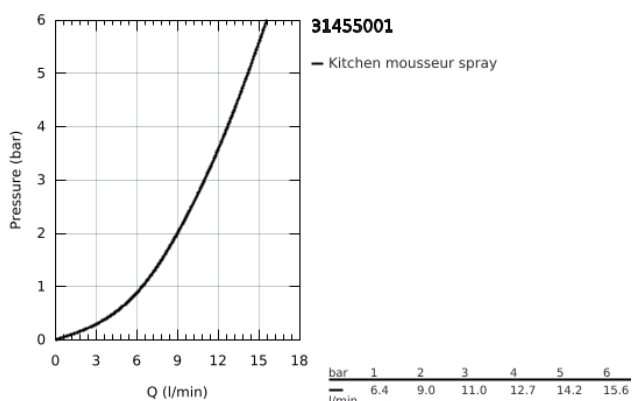

## 31 455 001 GROHE BLUE HOME KIT ΕΚΚΙΝΗΣΗΣ ΕΚΡΟΨΗΣ C-SPOUT