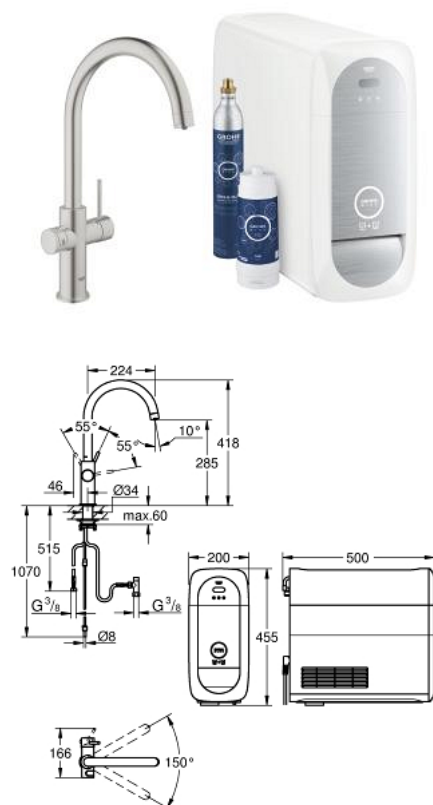

## 31 455 DC0 GROHE BLUE HOME KIT ΕΚΚ'ΙΝΗΣΗΣ ΕΚΡΟΨΗΣ C-SPOUT

### ΠΕΡΙΓΡΑΦΗ ΠΡΟΪΟΝΤΟΣ

- Χρώμα: supersteel
- αποτελούμενο από :
- GROHE Blue Home single-lever sink mixer with filter function
- τοποθέτηση μιας οπής
- Στόμιο C
- κοιμητιά ενεργοποίησης για 3 τύπους φιλτραρισμένου και παγωμένου μεταλλικού νερού
- μεταλλικό, μερικώς ανθρακούχο, ανθρακούχο
- Φινιρίσμα GROHE LongLife
- GROHE SilkMove με κεραμικό μηχανισμό 28 mm
- περιστρεφόμενο σωληνωτό ρουξούνι, εύρος περιστροφής 150°
- ξεχωριστοί εσωτερικοί δίοδοι νερού για φιλτραρισμένο και μη φιλτραρισμένο νερό
- εύκαμπτοι σωλήνες σύνδεσης
- GROHE Blue Home cooler
- delivers 3 liters of chilled water per hour
- 180 Watt cooling unit, 230 V, 50 Hz
- τύπος προστασίας IP 21
- έγκριση βάσει Ευρωπαϊκής Συμμόρφωσης (CE)
- απαιτεί οπές εξαερισμού στη βάση του ντουλαπιού της κουζίνας
- compatible with GROHE Blue filter S-Size, M-Size, GROHE Blue activated carbon filter, GROHE Blue Ultrasafe filter and GROHE Blue Magnesium + Zinc filter
- GROHE Blue filter S-Size and filter head with flexible water hardness adjustment for regions with water hardness of more than 9° dKH
- for regions with water hardness below 9° dKH please order activated carbon filter 40 547 001
- GROHE Blue φιάλη CO<sub>2</sub> 425 γρ.

## 31 455 DC0 GROHE BLUE HOME KIT ΕΚΚΊΝΗΣΗΣ ΕΚΡΟΉΣ C-SPOUT