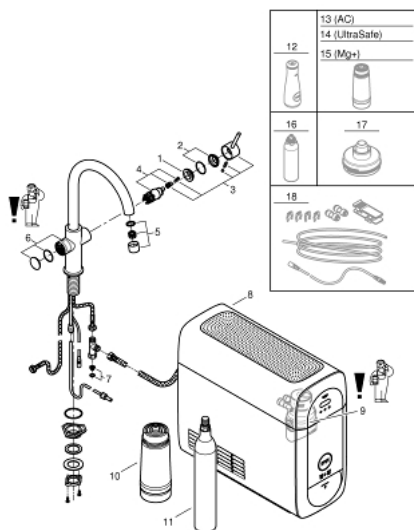

31 455 DC0 GROHE BLUE HOME KIT ΕΚΚΊΝΗΣΗΣ ΕΚΡΟΉΣ C-SPOUT

ΑΝΤΑΛΛΑΚΤΙΚΑ , Σεπτεμβρίου 2014 – τώρα

1. 1: Δακτύλιος στερέωσης (Αριθμός ανταλλακτικού 07419000)
2. 2: Κάλυμμα/τάπα (Αριθμός ανταλλακτικού 46581DC0)
3. 3: Λαβή (Αριθμός ανταλλακτικού 46957DC0)
4. 4: Μηχανισμός (Αριθμός ανταλλακτικού 46580000)
5. 5: Έλεγχος Ροής (Αριθμός ανταλλακτικού 48343DC0)
6. 6: Μονάδα λειτουργίας (Αριθμός ανταλλακτικού 46958DC0)
7. 7: Φίλτρο ακαθαρσιών (Αριθμός ανταλλακτικού 47576000)
8. 8: Cooler (Αριθμός ανταλλακτικού 40711000)
9. 9: Κεφαλή φίλτρου (Αριθμός ανταλλακτικού 48344000)
10. 10: Φίλτρο μεγέθους S (Αριθμός ανταλλακτικού 40404001)
11. 11: Starter kit 425 g CO₂ bottles (4 pieces) (Αριθμός ανταλλακτικού 40422000)
12. 12: <pre>Καράφα GROHE Blue Glass</pre> (Αριθμός ανταλλακτικού 40405000)
13. *
14. 13: Φίλτρο ενεργού άνθρακα (Αριθμός ανταλλακτικού 40547001)*
15. 14: GROHE Blue Magnesium Φίλτρο (Αριθμός ανταλλακτικού 40691001)*
16. 15: Μπουκάλια καθαρισμού (Αριθμός ανταλλακτικού 40434001)*
17. 16: Προσαρμογέας Μπουκάλιας καθαρισμού (Αριθμός ανταλλακτικού 40694000)
18. *
19. 17: Σετ Προέκτασης (Αριθμός ανταλλακτικού 40843000)*
20. Προαιρετικά εξαρτήματα