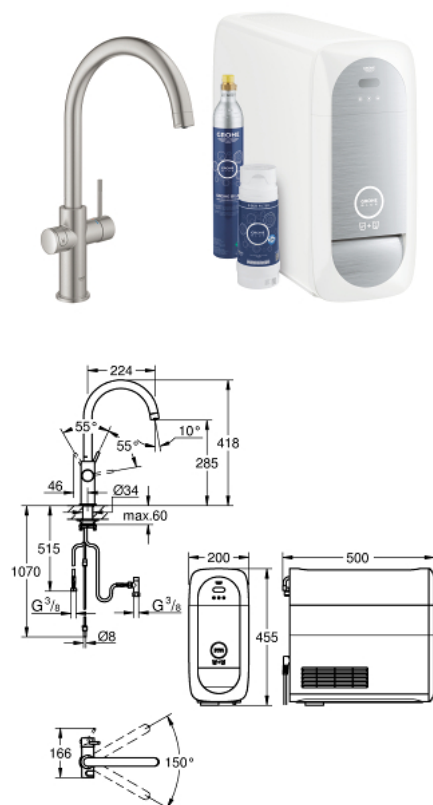

31 455 DC1 GROHE BLUE HOME KIT ΕΚΚΊΝΗΣΗΣ ΕΚΡΟΉΣ C-SPOUT

ΠΕΡΙΓΡΑΦΗ ΠΡΟΪΟΝΤΟΣ (1/2)

- Χρώμα: supersteel
- αποτελούμενο από :
- GROHE Blue Home single-lever sink mixer with filter function
- τοποθέτηση μιας οπής
- Στόμο C
- κομπιλά ενεργοποίησης για 3 τύπους φιλτραρισμένου και παγωμένου μεταλλικού νερού
- μεταλλικό, μερικώς ανθρακούχο, ανθρακούχο
- Φινίρισμα GROHE LongLife
- GROHE SilkMove με κεραμικό μηχανισμό 28 mm
- περιστρεφόμενο σωληνωτό ρουξούνη, εύρος περιστροφής 150°
- ξεχωριστοί εσωτερικοί δίοδοι νερού για φιλτραρισμένο και μη φιλτραρισμένο νερό
- εύκαμπτοι σωλήνες σύνδεσης
- GROHE Blue Home cooler
- delivers 3 liters of chilled sparkling water per hour
- 180 Watt cooling unit, 230 V, 50 Hz
- sound level in standby 44 dB(A)
- τύπος προστασίας IP 21
- έγκριση βάσει Ευρωπαϊκής Συμμόρφωσης (CE)
- απαιτεί οπές εξαερισμού στη βάση του ντουλαπιού της κουζίνας
- η εγκατάσταση λογισμικού και η παρακολούθηση του φίλτρου και της χωρητικότητας CO2 είναι δυνατή μέσω του GROHE Watersystems app
- ειδοποιήσεις push για χαμηλή χωρητικότητα φίλτρου CO₂
- με Bluetooth* και σύνδεση Wi-Fi για ασύρματη ανταλλαγή δεδομένων
- για συσκευές Apple** και Android
- Η εμβέλεια Bluetooth* (μέγ. 10μ) ποικίλλει ανάλογα με τα υλικά και τα τοιχώματα μεταξύ πομπού και δέκτη
- GROHE Blue filter S-Size and filter head with flexible water hardness adjustment for regions with water hardness of more than 9° dKH
- for regions with water hardness below 9° dKH please order activated carbon filter 40 547 001