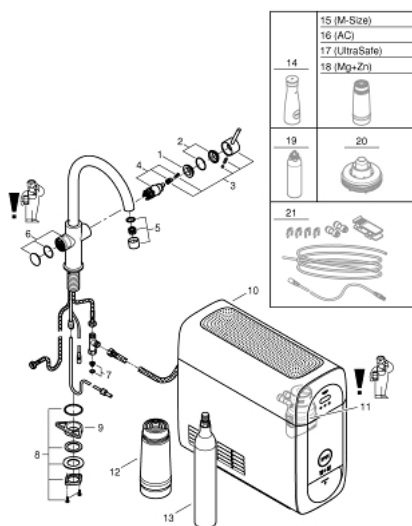

31 455 DC1 GROHE BLUE HOME KIT ΕΚΚΊΝΗΣΗΣ ΕΚΡΟΨΗΣ C-SPOUT

ΑΝΤΑΛΛΑΚΤΙΚΑ , Σεπτεμβρίου 2021 – τώρα

1. 1: Δακτύλιος στερέωσης (Αριθμός ανταλλακτικού 07419000)
2. 2: Κάλυμμα/τάπα (Αριθμός ανταλλακτικού 46581DC0)
3. 3: Λαβή (Αριθμός ανταλλακτικού 46957DC0)
4. 4: Μηχανισμός (Αριθμός ανταλλακτικού 46580000)
5. 5: Έλεγχος Ροής (Αριθμός ανταλλακτικού 48343DC0)
6. 6: Μονάδα λειτουργίας (Αριθμός ανταλλακτικού 46958DC0)
7. 7: Φίλτρο ακαθαρσιών (Αριθμός ανταλλακτικού 47576000)
8. 8: Σετ Στήριξης άξονα (Αριθμός ανταλλακτικού 48384000)
9. 9: Πλάκα σταθεροποίησης (Αριθμός ανταλλακτικού 05334000)
10. 10: Cooler (Αριθμός ανταλλακτικού 40711001)
11. 11: Κεφαλή φίλτρου (Αριθμός ανταλλακτικού 48344000)
12. 12: Φίλτρο μεγέθους S (Αριθμός ανταλλακτικού 40404001)
13. 13: Starter kit 425 g CO₂ bottles (4 pieces) (Αριθμός ανταλλακτικού 40422000)
14. 14: <pre>Καράφα GROHE Blue Glass</pre> (Αριθμός ανταλλακτικού 40405000)
15. *
16. 15: Φίλτρο μεγέθους M (Αριθμός ανταλλακτικού 40430001)*
17. 16: Φίλτρο ενεργού άνθρακα (Αριθμός ανταλλακτικού 40547001)*
18. 17: Φίλτρο GROHE Blue (Αριθμός ανταλλακτικού 40575001)*
19. 18: GROHE Blue Magnesium Φίλτρο (Αριθμός ανταλλακτικού 40691001)*
20. 19: Μπουκάλα καθαρισμού (Αριθμός ανταλλακτικού 40434001)*
21. 20: Προσαρμογέας Μπουκάλας καθαρισμού (Αριθμός ανταλλακτικού 40694000)
22. *
23. 21: Σετ Προέκτασης (Αριθμός ανταλλακτικού 40843000)*
24. Προαιρετικά εξαρτήματα