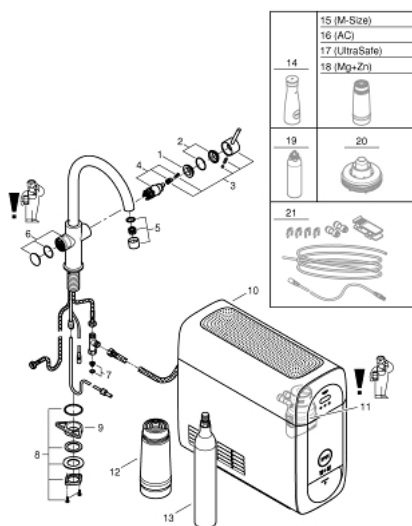

31 455 KS1 GROHE BLUE HOME KIT ΕΚΚΊΝΗΣΗΣ ΕΚΡΟΉΣ C-SPOUT

ΑΝΤΑΛΛΑΚΤΙΚΑ , Ιουνίου 2020 – τώρα

1. 1: Δακτύλιος στερέωσης (Αριθμός ανταλλακτικού 07419000)
2. 2: Κάλυμμα/τάπα (Αριθμός ανταλλακτικού 46581KS0)
3. 3: Λαβή (Αριθμός ανταλλακτικού 46957KS0)
4. 4: Μηχανισμός (Αριθμός ανταλλακτικού 46580000)
5. 5: Έλεγχος Ροής (Αριθμός ανταλλακτικού 48343KS0)
6. 6: Μονάδα λειτουργίας (Αριθμός ανταλλακτικού 46958KS0)
7. 7: Φίλτρο ακαθαρσιών (Αριθμός ανταλλακτικού 47576000)
8. 8: Σετ Στήριξης άξονα (Αριθμός ανταλλακτικού 48384000)
9. 9: Πλάκα σταθεροποίησης (Αριθμός ανταλλακτικού 05334000)
10. 10: Cooler (Αριθμός ανταλλακτικού 40711001)
11. 11: Κεφαλή φίλτρου (Αριθμός ανταλλακτικού 48344000)
12. 12: Φίλτρο μεγέθους S (Αριθμός ανταλλακτικού 40404001)
13. 13: Starter kit 425 g CO₂ bottles (4 pieces) (Αριθμός ανταλλακτικού 40422000)
14. 14: <pre>Καράφα GROHE Blue Glass</pre> (Αριθμός ανταλλακτικού 40405000)
15. *
16. 15: Φίλτρο μεγέθους M (Αριθμός ανταλλακτικού 40430001)*
17. 16: Φίλτρο ενεργού άνθρακα (Αριθμός ανταλλακτικού 40547001)*
18. 17: Φίλτρο GROHE Blue (Αριθμός ανταλλακτικού 40575001)*
19. 18: GROHE Blue Magnesium Φίλτρο (Αριθμός ανταλλακτικού 40691001)*
20. 19: Μπουκάλια καθαρισμού (Αριθμός ανταλλακτικού 40434001)*
21. 20: Προσαρμογέας Μπουκάλιας καθαρισμού (Αριθμός ανταλλακτικού 40694000)
22. *
23. 21: Σετ Προέκτασης (Αριθμός ανταλλακτικού 40843000)*
24. Προαιρετικά εξαρτήματα