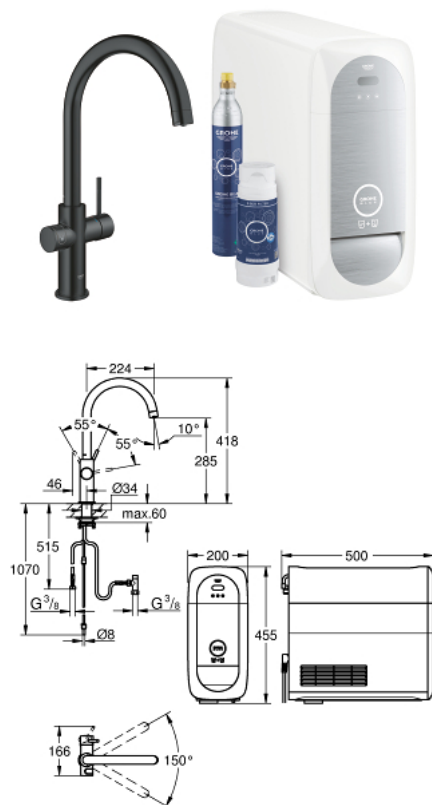

31 455 KS1 GROHE BLUE HOME KIT ΕΚΚΊΝΗΣΗΣ ΕΚΡΟΉΣ C-SPOUT

ΠΕΡΙΓΡΑΦΗ ΠΡΟΪΟΝΤΟΣ (1/2)

- Χρώμα: velvet black
- αποτελούμενο από :
- GROHE Blue Home single-lever sink mixer with filter function
- τοποθέτηση μιας οπής
- Στόμο C
- κοιμπιά ενεργοποίησης για 3 τύπους φιλτραρισμένου και παγωμένου μεταλλικού νερού
- μεταλλικό, μερικώς ανθρακούχο, ανθρακούχο
- Φινίρισμα GROHE LongLife
- GROHE SilkMove με κεραμικό μηχανισμό 28 mm
- περιστρεφόμενο σωληνωτό ρουξούνι, εύρος περιστροφής 150°
- ξεχωριστοί εσωτερικοί δίοδοι νερού για φιλτραρισμένο και μη φιλτραρισμένο νερό
- εύκαμπτοι σωλήνες σύνδεσης
- GROHE Blue Home cooler
- delivers 3 liters of chilled sparkling water per hour
- 180 Watt cooling unit, 230 V, 50 Hz
- sound level in standby 44 dB(A)
- τύπος προστασίας IP 21
- έγκριση βάσει Ευρωπαϊκής Συμμόρφωσης (CE)
- απαιτεί οπές εξαερισμού στη βάση του ντουλαπιού της κουζίνας
- η εγκατάσταση λογισμικού και η παρακολούθηση του φίλτρου και της χωρητικότητας CO₂ είναι δυνατή μέσω του GROHE Watersystems app
- ειδοποιήσεις push για χαμηλή χωρητικότητα φίλτρου CO₂
- με Bluetooth* και σύνδεση Wi-Fi για ασύρματη ανταλλαγή δεδομένων
- για συσκευές Apple** και Android
- Η εμβέλεια Bluetooth* (μέγ. 10μ) ποικίλλει ανάλογα με τα υλικά και τα τοιχώματα μεταξύ πομπού και δέκτη
- GROHE Blue filter S-Size and filter head with flexible water hardness adjustment for regions with water hardness of more than 9° dKH
- for regions with water hardness below 9° dKH please order activated carbon filter 40 547 001