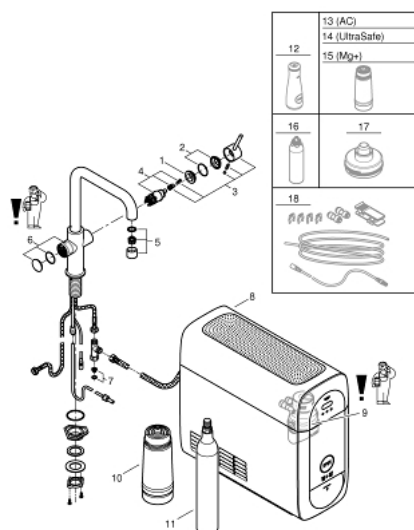

31 456 000 GROHE BLUE HOME ΣΤΟΜΙΟ

ΑΝΤΑΛΛΑΚΤΙΚΑ , Νοεμβρίου 2014 – τώρα

1. 1: Δακτύλιος στερέωσης (Αριθμός ανταλλακτικού 07419000)
2. 2: Κάλυμμα/τάπα (Αριθμός ανταλλακτικού 46581000)
3. 3: Λαβή (Αριθμός ανταλλακτικού 46957000)
4. 4: Μηχανισμός (Αριθμός ανταλλακτικού 46580000)
5. 5: Mousseur GROHE Blue U and C spout (Αριθμός ανταλλακτικού 48343000)
6. 6: Μονάδα λειτουργίας (Αριθμός ανταλλακτικού 46958000)
7. 7: Φίλτρο ακαθαρσιών (Αριθμός ανταλλακτικού 47576000)
8. 8: Cooler (Αριθμός ανταλλακτικού 40711000)
9. 9: Κεφαλή φίλτρου (Αριθμός ανταλλακτικού 48344000)
10. 10: Φίλτρο μεγέθους S (Αριθμός ανταλλακτικού 40404001)
11. 11: Starter kit 425 g CO₂ bottles (4 pieces) (Αριθμός ανταλλακτικού 40422000)
12. 12: <pre>Καράφα GROHE Blue Glass</pre> (Αριθμός ανταλλακτικού 40405000)
13. *
14. 13: Φίλτρο ενεργού άνθρακα (Αριθμός ανταλλακτικού 40547001)*
15. 14: GROHE Blue Magnesium Φίλτρο (Αριθμός ανταλλακτικού 40691001)*
16. 15: Μπουκάλια καθαρισμού (Αριθμός ανταλλακτικού 40434001)*
17. 16: Προσαρμογέας Μπουκάλιας καθαρισμού (Αριθμός ανταλλακτικού 40694000)
18. *
19. 17: Σετ Προέκτασης (Αριθμός ανταλλακτικού 40843000)*
20. Προαιρετικά εξαρτήματα