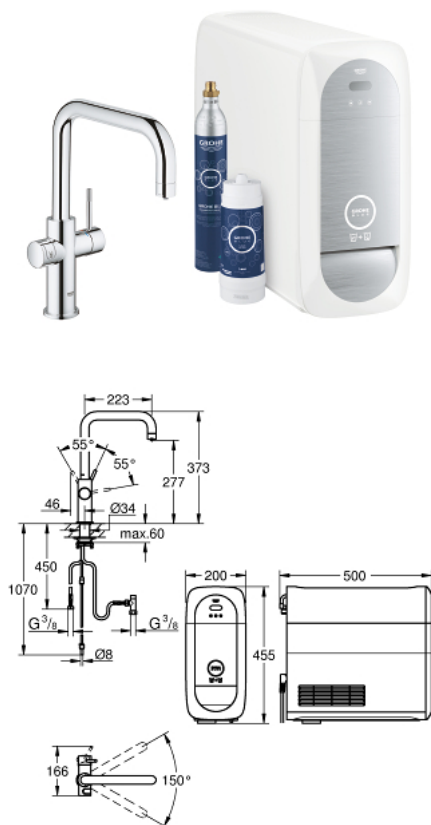

31 456 000 GROHE BLUE HOME ΣΤΟΜΙΟ

ΠΕΡΙΓΡΑΦΗ ΠΡΟΪΟΝΤΟΣ

- Χρώμα: chrome
- αποτελούμενο από :
- GROHE Blue Home single-lever sink mixer with filter function
- τοποθέτηση μιας οπής
- ρουξούνι σχήματος U
- κοιμητιά ενεργοποίησης για 3 τύπους φιλτραρισμένου και παγωμένου μεταλλικού νερού
- μεταλλικό, μερικώς ανθρακούχο, ανθρακούχο
- Φινίρισμα GROHE LongLife
- GROHE SilkMove με κεραμικό μηχανισμό 28 mm
- περιστρεφόμενο σωληνωτό ρουξούνι, εύρος περιστροφής 150°
- ξεχωριστοί εσωτερικοί δίοδοι νερού για φιλτραρισμένο και μη φιλτραρισμένο νερό
- εύκαμπτοι σωλήνες σύνδεσης
- GROHE Blue Home cooler
- delivers 3 liters of chilled water per hour
- 180 Watt cooling unit, 230 V, 50 Hz
- τύπος προστασίας IP 21
- έγκριση βάσει Ευρωπαϊκής Συμμόρφωσης (CE)
- απαιτεί οπές εξαερισμού στη βάση του ντουλαπιού της κουζίνας
- adjustable for GROHE Blue filter S-Size, GROHE Blue activated carbon filter and GROHE Blue magnesium + zinc filter
- GROHE Blue filter S-Size and filter head with flexible water hardness adjustment for regions with water hardness of more than 9° dKH
- for regions with water hardness below 9° dKH please order activated carbon filter 40 547 001
- GROHE Blue φιάλη CO₂ 425 γρ.