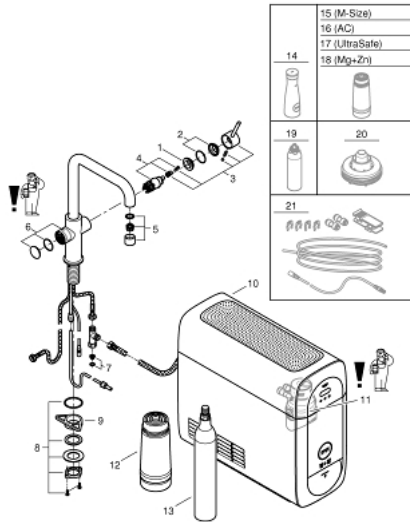

31 456 001 GROHE BLUE HOME ΣΤΟΜΙΟ

ΑΝΤΑΛΛΑΚΤΙΚΑ , Σεπτεμβρίου 2021 – τώρα

1. 1: Δακτύλιος στερέωσης (Αριθμός ανταλλακτικού 07419000)
2. 2: Κάλυμμα/ τάπα (Αριθμός ανταλλακτικού 46581000)
3. 3: Λαβή (Αριθμός ανταλλακτικού 46957000)
4. 4: Μηχανισμός (Αριθμός ανταλλακτικού 46580000)
5. 5: Mousseur GROHE Blue U and C spout (Αριθμός ανταλλακτικού 48343000)
6. 6: Μονάδα λειτουργίας (Αριθμός ανταλλακτικού 46958000)
7. 7: Φίλτρο ακαθαρσιών (Αριθμός ανταλλακτικού 47576000)
8. 8: Σετ Στήριξης άξονα (Αριθμός ανταλλακτικού 48384000)
9. 9: Πλάκα σταθεροποίησης (Αριθμός ανταλλακτικού 05334000)
10. 10: Cooler (Αριθμός ανταλλακτικού 40711001)
11. 11: Κεφαλή φίλτρου (Αριθμός ανταλλακτικού 48344000)
12. 12: Φίλτρο μεγέθους S (Αριθμός ανταλλακτικού 40404001)
13. 13: Starter kit 425 g CO₂ bottles (4 pieces) (Αριθμός ανταλλακτικού 40422000)
14. 14: Γυάλινη καράφα με καπάκι (Αριθμός ανταλλακτικού 40405001)*
15. 15: Φίλτρο μεγέθους M (Αριθμός ανταλλακτικού 40430001)*
16. 16: Φίλτρο ενεργού άνθρακα (Αριθμός ανταλλακτικού 40547001)*
17. 17: Φίλτρο GROHE Blue (Αριθμός ανταλλακτικού 40575002)*
18. 18: Φίλτρο Μαγνήσιου + Ψευδάργυρου (Αριθμός ανταλλακτικού 40691002)*
19. 19: Μπουκάλα καθαρισμού (Αριθμός ανταλλακτικού 40434001)*
20. 20: Προσαρμογέα Μπουκάλας καθαρισμού (Αριθμός ανταλλακτικού 40694000)
21. *
22. 21: Σετ Πρόέκτασης (Αριθμός ανταλλακτικού 40843000)*

* Προαιρετικά εξαρτήματα