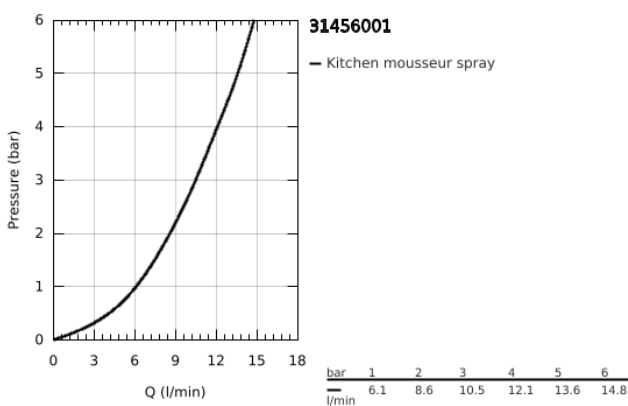

31 456 001 GROHE BLUE HOME ΣΤΟΜΙΟ

ΠΕΡΙΓΡΑΦΗ ΠΡΟΪΟΝΤΟΣ (1/2)

- Χρώμα: chrome
- αποτελούμενο από :
- GROHE Blue Home single-lever sink mixer with filter function
- τοποθέτηση μιας οπής
- ρουξούνι σχήματος U
- κοιμπιά ενεργοποίησης για 3 τύπους φιλτραρισμένου και παγωμένου μεταλλικού νερού
- μεταλλικό, μερικώς ανθρακούχο, ανθρακούχο
- Φινίρισμα GROHE LongLife
- GROHE SilkMove με κεραμικό μηχανισμό 28 mm
- περιστρεφόμενο σωληνωτό ρουξούνι, εύρος περιστροφής 150°
- ξεχωριστοί εσωτερικοί δίοδοι νερού για φιλτραρισμένο και μη φιλτραρισμένο νερό
- εύκαμπτοι σωλήνες σύνδεσης
- GROHE Blue Home cooler
- delivers 3 liters of chilled sparkling water per hour
- 180 Watt cooling unit, 230 V, 50 Hz
- sound level in standby 44 dB(A)
- τύπος προστασίας IP 21
- έγκριση βάσει Ευρωπαϊκής Συμμόρφωσης (CE)
- απαιτεί οπές εξαερισμού στη βάση του ντουλαπιού της κουζίνας
- η εγκατάσταση λογισμικού και η παρακολούθηση του φίλτρου και της χωρητικότητας CO₂ είναι δυνατή μέσω του GROHE Watersystems app
- ειδοποιήσεις push για χαμηλή χωρητικότητα φίλτρου CO₂
- με Bluetooth* και σύνδεση Wi-Fi για ασύρματη ανταλλαγή δεδομένων
- για συσκευές Apple** και Android
- Η εμβέλεια Bluetooth (μέγ. 10μ) ποικίλλει ανάλογα με τα υλικά και τα τοιχώματα μεταξύ πομπού και δέκτη
- GROHE Blue filter S-Size and filter head with flexible water hardness adjustment for regions with water hardness of more than 9° dKH
- for regions with water hardness below 9° dKH please order activated carbon filter 40 547 001