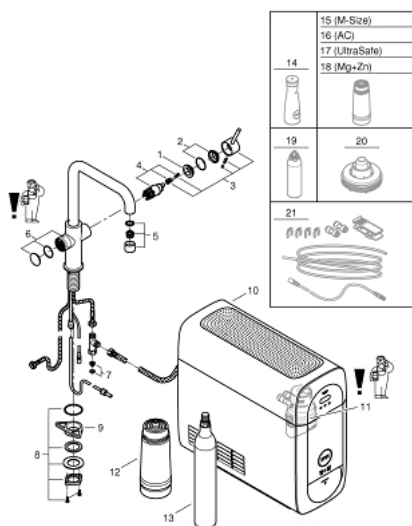

31 456 DC1 GROHE BLUE HOME ΣΤΟΜΙΟ

ΑΝΤΑΛΛΑΚΤΙΚΑ , Σεπτεμβρίου 2021 – τώρα

1. 1: Δακτύλιος στερέωσης (Αριθμός ανταλλακτικού 07419000)
2. 2: Κάλυμμα/τάπα (Αριθμός ανταλλακτικού 46581DC0)
3. 3: Λαβή (Αριθμός ανταλλακτικού 46957DC0)
4. 4: Μηχανισμός (Αριθμός ανταλλακτικού 46580000)
5. 5: Έλεγχος Ροής (Αριθμός ανταλλακτικού 48343DC0)
6. 6: Μονάδα λειτουργίας (Αριθμός ανταλλακτικού 46958DC0)
7. 7: Φίλτρο ακαθαρσιών (Αριθμός ανταλλακτικού 47576000)
8. 8: Σετ Στήριξης άξονα (Αριθμός ανταλλακτικού 48384000)
9. 9: Πλάκα σταθεροποίησης (Αριθμός ανταλλακτικού 05334000)
10. 10: Cooler (Αριθμός ανταλλακτικού 40711001)
11. 11: Κεφαλή φίλτρου (Αριθμός ανταλλακτικού 48344000)
12. 12: Φίλτρο μεγέθους S (Αριθμός ανταλλακτικού 40404001)
13. 13: Starter kit 425 g CO₂ bottles (4 pieces) (Αριθμός ανταλλακτικού 40422000)
14. 14: Γυάλινη καράφα με καπάκι (Αριθμός ανταλλακτικού 40405001)*
15. 15: Φίλτρο μεγέθους M (Αριθμός ανταλλακτικού 40430001)*
16. 16: Φίλτρο ενεργού άνθρακα (Αριθμός ανταλλακτικού 40547001)*
17. 17: Φίλτρο GROHE Blue (Αριθμός ανταλλακτικού 40575002)*
18. 18: Φίλτρο Μαγνήσιου + Ψευδάργυρου (Αριθμός ανταλλακτικού 40691002)*
19. 19: Μπουκάλα καθαρισμού (Αριθμός ανταλλακτικού 40434001)*
20. 20: Προσαρμογέα Μπουκάλας καθαρισμού (Αριθμός ανταλλακτικού 40694000)
21. 21: Σετ Πρόέκτασης (Αριθμός ανταλλακτικού 40843000)*

* Προαιρετικά εξαρτήματα