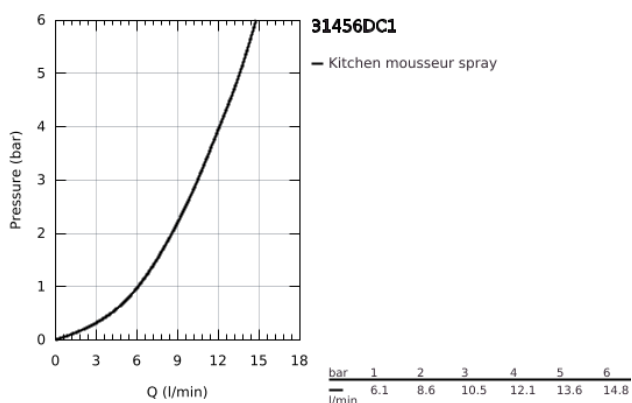

31 456 DC1 GROHE BLUE HOME ΣΤΟΜΙΟ

ΠΕΡΙΓΡΑΦΗ ΠΡΟΪΟΝΤΟΣ (1/2)

- Χρώμα: supersteel
- αποτελούμενο από :
- GROHE Blue Home single-lever sink mixer with filter function
- τοποθέτηση μιας οπής
- ρουξούνι σχήματος U
- κοιμπιά ενεργοποίησης για 3 τύπους φιλτραρισμένου και παγωμένου μεταλλικού νερού
- μεταλλικό, μερικώς ανθρακούχο, ανθρακούχο
- Φινίρισμα GROHE LongLife
- GROHE SilkMove με κεραμικό μηχανισμό 28 mm
- περιστρεφόμενο σωληνωτό ρουξούνι, εύρος περιστροφής 150°
- ξεχωριστοί εσωτερικοί δίοδοι νερού για φιλτραρισμένο και μη φιλτραρισμένο νερό
- εύκαμπτοι σωλήνες σύνδεσης
- GROHE Blue Home cooler
- delivers 3 liters of chilled sparkling water per hour
- 180 Watt cooling unit, 230 V, 50 Hz
- sound level in standby 44 dB(A)
- τύπος προστασίας IP 21
- έγκριση βάσει Ευρωπαϊκής Συμμόρφωσης (CE)
- απαιτεί οπές εξαερισμού στη βάση του ντουλαπιού της κουζίνας
- η εγκατάσταση λογισμικού και η παρακολούθηση του φίλτρου και της χωρητικότητας CO₂ είναι δυνατή μέσω του GROHE Watersystems app
- ειδοποιήσεις push για χαμηλή χωρητικότητα φίλτρου CO₂
- με Bluetooth* και σύνδεση Wi-Fi για ασύρματη ανταλλαγή δεδομένων
- για συσκευές Apple** και Android
- Η εμβέλεια Bluetooth (μέγ. 10μ) ποικίλλει ανάλογα με τα υλικά και τα τοιχώματα μεταξύ πομπού και δέκτη
- GROHE Blue filter S-Size and filter head with flexible water hardness adjustment for regions with water hardness of more than 9° dKH
- for regions with water hardness below 9° dKH please order activated carbon filter 40 547 001