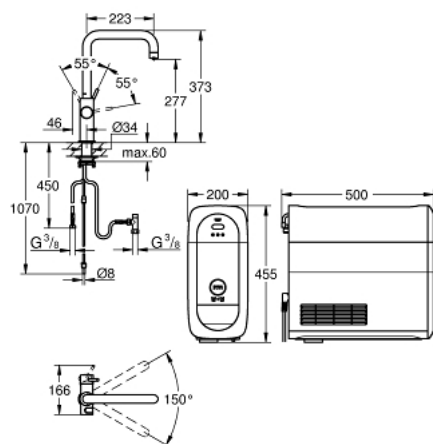

31 456 DC1 GROHE BLUE HOME ΣΤΟΜΙΟ

ΠΕΡΙΓΡΑΦΗ ΠΡΟΪΟΝΤΟΣ (1/2)

- Χρώμα: supersteel
- αποτελούμενο από :
- GROHE Blue Home single-lever sink mixer with filter function
- τοποθέτηση μιας οπής
- ρουξούνι σχήματος U
- κοιμπιά ενεργοποίησης για 3 τύπους φιλτραρισμένου και παγωμένου μεταλλικού νερού
- μεταλλικό, μερικώς ανθρακούχο, ανθρακούχο
- Φινίρισμα GROHE LongLife
- GROHE SilkMove με κεραμικό μηχανισμό 28 mm
- περιστρεφόμενο σωληνωτό ρουξούνι, εύρος περιστροφής 150°
- ξεχωριστοί εσωτερικοί δίοδοι νερού για φιλτραρισμένο και μη φιλτραρισμένο νερό
- εύκαμπτοι σωλήνες σύνδεσης
- GROHE Blue Home cooler
- delivers 3 liters of chilled sparkling water per hour
- 180 Watt cooling unit, 230 V, 50 Hz
- sound level in standby 44 dB(A)
- τύπος προστασίας IP 21
- έγκριση βάσει Ευρωπαϊκής Συμμόρφωσης (CE)
- απαιτεί οπές εξαερισμού στη βάση του ντουλαπιού της κουζίνας
- η εγκατάσταση λογισμικού και η παρακολούθηση του φίλτρου και της χωρητικότητας CO₂ είναι δυνατή μέσω του GROHE Watersystems app
- ειδοποιήσεις push για χαμηλή χωρητικότητα φίλτρου CO₂
- με Bluetooth* και σύνδεση Wi-Fi για ασύρματη ανταλλαγή δεδομένων
- για συσκευές Apple** και Android
- Η εμβέλεια Bluetooth (μέγ. 10μ) ποικίλλει ανάλογα με τα υλικά και τα τοιχώματα μεταξύ πομπού και δέκτη
- GROHE Blue filter S-Size and filter head with flexible water hardness adjustment for regions with water hardness of more than 9° dKH
- for regions with water hardness below 9° dKH please order activated carbon filter 40 547 001