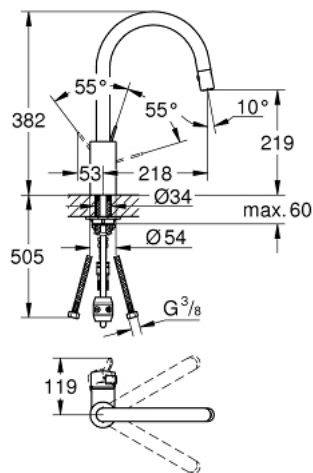

31 481 000 **EUROSMART COSMOPOLITAN ΜΙΚΤΗΣ ΝΕΡΟΧΥΤΗ ΜΟΝΟΥ ΜΟΧΛΟΥ 1/2"**

ΠΕΡΙΓΡΑΦΗ ΠΡΟΪΟΝΤΟΣ

- Χρώμα: chrome
- high spout
- τοποθέτηση μιας σπής
- Φινίρισμα GROHE LongLife
- 35 mm κεραμικός μηχανισμός
- Pull-Out spout for greater flexibility
- flow strainer
- laminar spray
- diverter: laminar spray/SpeedClean shower jet
- automatic return to laminar spray
- ρυθμιζόμενος περιοριστής ρυθμός ροής
- swivel tubular spout, swivel area 360°
- προστασία κατά της ανάστροφης ροής
- εύκαμπτοι σωλήνες σύνδεσης
- σύστημα ταχείας εγκατάστασης

31 481 000 **EUROSMART COSMOPOLITAN ΜΙΚΤΗΣ ΝΕΡΟΧΥΤΗ ΜΟΝΟΥ ΜΟΧΛΟΥ 1/2"**

ΑΝΤΑΛΛΑΚΤΙΚΑ, Απριλίου 2015 – τώρα

- 1: Λαβή (Αριθμός ανταλλακτικού 46683000)
 - 2: Μηχανισμός (Αριθμός ανταλλακτικού 46374000)
 - 3: ΒΙΔΩΤΗ ΣΥΝΔΕΣΗ ELB3/8 (Αριθμός ανταλλακτικού 46460000)
 - 4: Αποσπώμενο Σπρέι ντους (Αριθμός ανταλλακτικού 46857000)
 - 5: Hose for sink mixer with pull-out dual spray or mousseur (Αριθμός ανταλλακτικού 48293000)
 - 6: Σετ στήριξης (Αριθμός ανταλλακτικού 46346000)
 - 7: Quick coupling (Αριθμός ανταλλακτικού 46338000)
 - 8: Κλειδί (Αριθμός ανταλλακτικού 19332000)*
- * Προαιρετικά εξαρτήματα