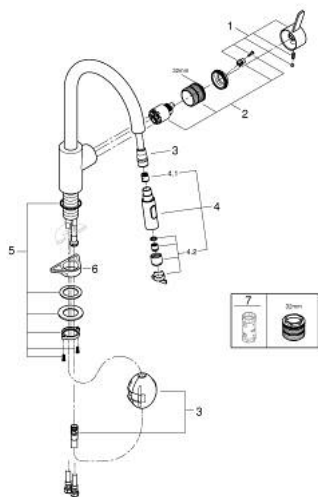

31 481 001 EUROSMART COSMOPOLITAN ΜΙΚΤΗΣ ΝΕΡΟΧΥΤΗ ΜΟΝΟΥ ΜΟΧΛΟΥ 1/2"

ΠΕΡΙΓΡΑΦΗ ΠΡΟΪΟΝΤΟΣ

- Χρώμα: chrome
- high spout
- τοποθέτηση μιας οπής
- Φινιρίσμα GROHE LongLife
- 35 mm κεραμικός μηχανισμός
- Protected Water Ways no contact of water with lead or nickel inside the tap
- Pull-Out spout for greater flexibility
- αποσπώμενο διπλό ψεκαστήρα
- GROHE EcoJoy - Less water, perfect flow
- ρυθμιζόμενος περιοριστής ρυθμός ροής
- swivel tubular spout, swivel area 360°
- προστασία κατά της ανάστροφης ροής
- εύκαμπτοι σωλήνες σύνδεσης
- σετ στερέωσης μετάλλου
- maximum flow rate (at 3 bar): 9 l/min

31 481 001 **EUROSMART COSMOPOLITAN ΜΙΚΤΗΣ ΝΕΡΟΧΥΤΗ ΜΟΝΟΥ ΜΟΧΛΟΥ 1/2"**

ΑΝΤΑΛΛΑΚΤΙΚΑ , Μαΐου 2022 – τώρα

- 1: Λαβή (Αριθμός ανταλλακτικού 46683000)
- 2: Μηχανισμός (Αριθμός ανταλλακτικού 46374000)
- 3: Hose for sink mixer with pull-out dual spray or mousseur (Αριθμός ανταλλακτικού 48293000)
- 4: Αποσπώμενο Σπρέι ντους (Αριθμός ανταλλακτικού 48416000)
- 4.1: Βαλβίδα αντεπιστροφής (Αριθμός ανταλλακτικού 08565000)
- 4.2: Μειωτήρας ροής (Αριθμός ανταλλακτικού 48347000)
- 5: Σετ Στήριξης άξονα (Αριθμός ανταλλακτικού 48384000)
- 6: Πλάκα σταθεροποίησης (Αριθμός ανταλλακτικού 05334000)
- 7: Κλειδί (Αριθμός ανταλλακτικού 19332000)*