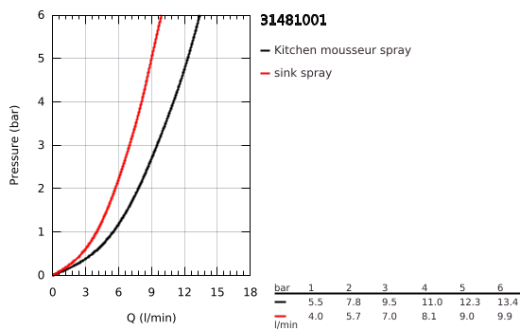

31 481 001 EUROSMART COSMOPOLITAN ΜΙΚΤΗΣ ΝΕΡΟΧΥΤΗ ΜΟΝΟΥ ΜΟΧΛΟΥ 1/2"

ΠΕΡΙΓΡΑΦΗ ΠΡΟΪΟΝΤΟΣ

- Χρώμα: chrome
- high spout
- τοποθέτηση μιας οπής
- Φινιρίσμα GROHE LongLife
- 35 mm κεραμικός μηχανισμός
- Protected Water Ways no contact of water with lead or nickel inside the tap
- Pull-Out spout for greater flexibility
- αποσπώμενο διπλό ψεκαστήρα
- GROHE EcoJoy - Less water, perfect flow
- ρυθμιζόμενος περιοριστής ρυθμός ροής
- swivel tubular spout, swivel area 360°
- προστασία κατά της ανάστροφης ροής
- εύκαμπτοι σωλήνες σύνδεσης
- σετ στερέωσης μετάλλου
- maximum flow rate (at 3 bar): 9 l/min

31 481 001 **EUROSMART COSMOPOLITAN ΜΙΚΤΗΣ ΝΕΡΟΧΥΤΗ ΜΟΝΟΥ ΜΟΧΛΟΥ 1/2"**

ΑΝΤΑΛΛΑΚΤΙΚΑ , Μαΐου 2022 – τώρα

- 1: Λαβή (Αριθμός ανταλλακτικού 46683000)
- 2: Μηχανισμός (Αριθμός ανταλλακτικού 46374000)
- 3: Hose for sink mixer with pull-out dual spray or mousseur (Αριθμός ανταλλακτικού 48293000)
- 4: Αποσπώμενο Σπρέι ντους (Αριθμός ανταλλακτικού 48416000)
- 4.1: Βαλβίδα αντεπιστροφής (Αριθμός ανταλλακτικού 08565000)
- 4.2: Μειωτήρας ροής (Αριθμός ανταλλακτικού 48347000)
- 5: Σετ Στήριξης άξονα (Αριθμός ανταλλακτικού 48384000)
- 6: Πλάκα σταθεροποίησης (Αριθμός ανταλλακτικού 05334000)
- 7: Κλειδί (Αριθμός ανταλλακτικού 19332000)*