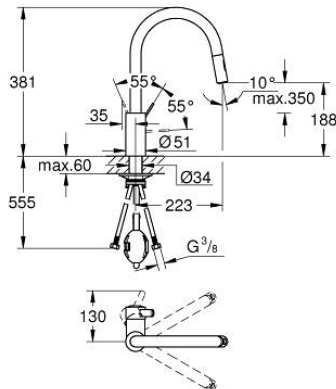

31 481 001 EUROSMART COSMOPOLITAN ΜΙΚΤΗΣ ΝΕΡΟΧΥΤΗ ΜΟΝΟΥ ΜΟΧΛΟΥ 1/2"

ΠΕΡΙΓΡΑΦΗ ΠΡΟΪΟΝΤΟΣ

- Χρώμα: chrome
- high spout
- τοποθέτηση μιας οπής
- Φινιρίσμα GROHE LongLife
- 35 mm κεραμικός μηχανισμός
- Protected Water Ways no contact of water with lead or nickel inside the tap
- Pull-Out spout for greater flexibility
- αποσπώμενο διπλό ψεκαστήρα
- GROHE EcoJoy - Less water, perfect flow
- ρυθμιζόμενος περιοριστής ρυθμός ροής
- swivel tubular spout, swivel area 360°
- προστασία κατά της ανάστροφης ροής
- εύκαμπτοι σωλήνες σύνδεσης
- σετ στερέωσης μετάλλου
- maximum flow rate (at 3 bar): 9 l/min

31 481 001 **EUROSMART COSMOPOLITAN ΜΙΚΤΗΣ ΝΕΡΟΧΥΤΗ ΜΟΝΟΥ ΜΟΧΛΟΥ 1/2"**

ΑΝΤΑΛΛΑΚΤΙΚΑ , Μαΐου 2022 – τώρα

- 1: Λαβή (Αριθμός ανταλλακτικού 46683000)
- 2: Μηχανισμός (Αριθμός ανταλλακτικού 46374000)
- 3: Hose for sink mixer with pull-out dual spray or mousseur (Αριθμός ανταλλακτικού 48293000)
- 4: Αποσπώμενο Σπρέι ντους (Αριθμός ανταλλακτικού 48416000)
- 4.1: Βαλβίδα αντεπιστροφής (Αριθμός ανταλλακτικού 08565000)
- 4.2: Μειωτήρας ροής (Αριθμός ανταλλακτικού 48347000)
- 5: Σετ Στήριξης άξονα (Αριθμός ανταλλακτικού 48384000)
- 6: Πλάκα σταθεροποίησης (Αριθμός ανταλλακτικού 05334000)
- 7: Κλειδί (Αριθμός ανταλλακτικού 19332000)*