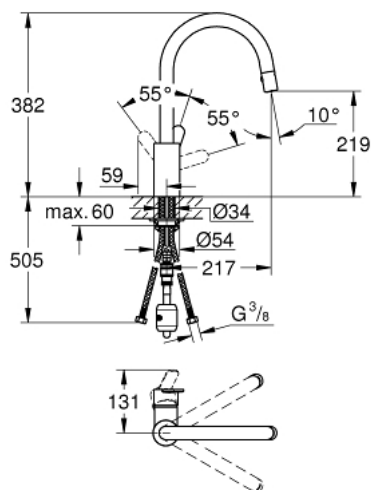

31 482 002 EUROSTYLE COSMOPOLITAN ΜΙΚΤΗΣ ΝΕΡΟΧΥΤΗ ΜΟΝΟΥ ΜΟΧΛΟΥ 1/2"

ΠΕΡΙΓΡΑΦΗ ΠΡΟΪΟΝΤΟΣ

- Χρώμα: chrome
- τοποθέτηση μιας οπής
- high spout
- Φινίρισμα GROHE LongLife
- 35 mm κεραμικός μηχανισμός
- Pull-Out spout for greater flexibility
- flow strainer
- laminar spray
- diverter: laminar spray/SpeedClean shower jet
- automatic return to laminar spray
- ρυθμιζόμενος περιοριστής ρυθμός ροής
- swivel tubular spout, swivel area 360°
- προστασία κατά της ανάστροφης ροής
- εύκαμπτοι σωλήνες σύνδεσης
- σύστημα ταχείας εγκατάστασης

31 482 002 **EUROSTYLE COSMOPOLITAN ΜΙΚΤΗΣ ΝΕΡΟΧΥΤΗ ΜΟΝΟΥ ΜΟΧΛΟΥ 1/2"**

ΑΝΤΑΛΛΑΚΤΙΚΑ , Ιουνίου 2016 – τώρα

- 1: Λαβή (Αριθμός ανταλλακτικού 46750000)
- 2: Μηχανισμός (Αριθμός ανταλλακτικού 46374000)
- 3: ΒΙΔΩΤΗ ΣΥΝΔΕΣΗ ELB3/8 (Αριθμός ανταλλακτικού 46460000)
- 4: Αποσπώμενο Σπρέι ντους (Αριθμός ανταλλακτικού 46857000)
- 4.1: Βαλβίδα αντεπιστροφής (Αριθμός ανταλλακτικού 08565000)
- 4.2: Μειωτήρας ροής (Αριθμός ανταλλακτικού 13997000)
- 5: Hose for sink mixer with pull-out dual spray or mousseur (Αριθμός ανταλλακτικού 48293000)
- 6: Σετ στήριξης (Αριθμός ανταλλακτικού 46346000)
- 7: Ταχυσύνδεσμος Relexa (Αριθμός ανταλλακτικού 46338000)
- 8: Κλειδί (Αριθμός ανταλλακτικού 19332000)*