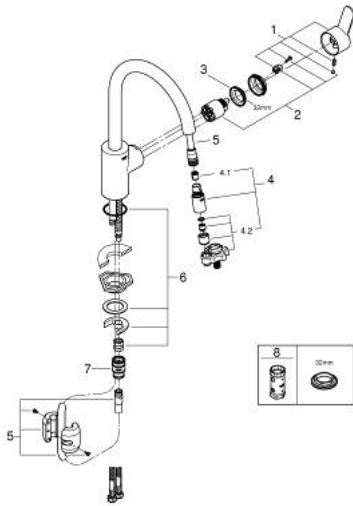

31 482 002 EUROSTYLE COSMOPOLITAN ΜΙΚΤΗΣ ΝΕΡΟΧΥΤΗ ΜΟΝΟΥ ΜΟΧΛΟΥ 1/2"

ΠΕΡΙΓΡΑΦΗ ΠΡΟΪΟΝΤΟΣ

- Χρώμα: chrome
- τοποθέτηση μιας οπής
- high spout
- Φινίρισμα GROHE LongLife
- 35 mm κεραμικός μηχανισμός
- Pull-Out spout for greater flexibility
- flow strainer
- laminar spray
- diverter: laminar spray/SpeedClean shower jet
- automatic return to laminar spray
- ρυθμιζόμενος περιοριστής ρυθμός ροής
- swivel tubular spout, swivel area 360°
- προστασία κατά της ανάστροφης ροής
- εύκαμπτοι σωλήνες σύνδεσης
- σύστημα ταχείας εγκατάστασης

31 482 002 **EUROSTYLE COSMOPOLITAN ΜΙΚΤΗΣ ΝΕΡΟΧΥΤΗ ΜΟΝΟΥ ΜΟΧΛΟΥ 1/2"**

ΑΝΤΑΛΛΑΚΤΙΚΑ , Ιουνίου 2016 – τώρα

- 1: Λαβή (Αριθμός ανταλλακτικού 46750000)
- 2: Μηχανισμός (Αριθμός ανταλλακτικού 46374000)
- 3: ΒΙΔΩΤΗ ΣΥΝΔΕΣΗ ELB3/8 (Αριθμός ανταλλακτικού 46460000)
- 4: Αποσπώμενο Σπρέι ντους (Αριθμός ανταλλακτικού 46857000)
- 4.1: Βαλβίδα αντεπιστροφής (Αριθμός ανταλλακτικού 08565000)
- 4.2: Μειωτήρας ροής (Αριθμός ανταλλακτικού 13997000)
- 5: Hose for sink mixer with pull-out dual spray or mousseur (Αριθμός ανταλλακτικού 48293000)
- 6: Σετ στήριξης (Αριθμός ανταλλακτικού 46346000)
- 7: Ταχυσύνδεσμος Relexa (Αριθμός ανταλλακτικού 46338000)
- 8: Κλειδί (Αριθμός ανταλλακτικού 19332000)*