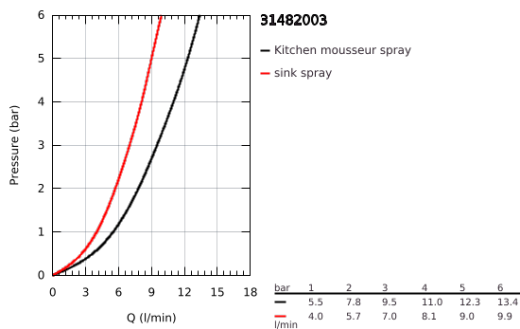

31 482 003 EUROSTYLE COSMOPOLITAN ΜΙΚΤΗΣ ΝΕΡΟΧΥΤΗ ΜΟΝΟΥ ΜΟΧΛΟΥ 1/2"

ΠΕΡΙΓΡΑΦΗ ΠΡΟΪΟΝΤΟΣ

- Χρώμα: chrome
- high spout
- τοποθέτηση μιας οπής
- Φινιρίσμα GROHE LongLife
- 35 mm κεραμικός μηχανισμός
- Protected Water Ways no contact of water with lead or nickel inside the tap
- Pull-Out spout for greater flexibility
- αποσπώμενο διπλό ψεκαστήρα
- ρυθμιζόμενος περιοριστής ρυθμός ροής
- swivel tubular spout, swivel area 360°
- προστασία κατά της ανάστροφης ροής
- εύκαμπτοι σωλήνες σύνδεσης
- σετ στερέωσης μετάλλου

31 482 003 EUROSTYLE COSMOPOLITAN ΜΙΚΤΗΣ ΝΕΡΟΧΥΤΗ ΜΟΝΪΣ ΜΟΧΛΪΣ 1/2"

ΑΝΤΑΛΛΑΚΤΙΚΑ , Μαΐου 2022 – τώρα

1: Λαβή (Αριθμός ανταλλακτικού 46750000)

2: Μηχανισμός (Αριθμός ανταλλακτικού 46374000)

3: Hose for sink mixer with pull-out dual spray or mousseur (Αριθμός ανταλλακτικού 48293000)