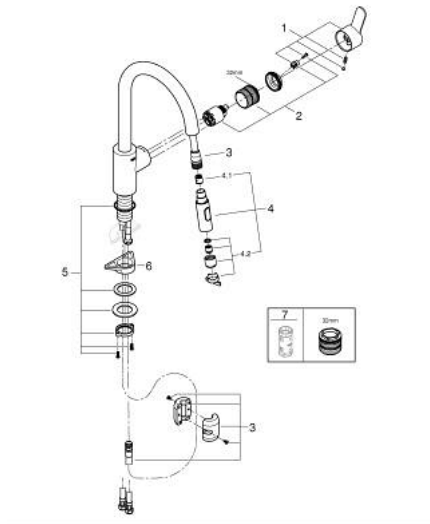

31 482 003 EUROSTYLE COSMOPOLITAN ΜΙΚΤΗΣ ΝΕΡΟΧΥΤΗ ΜΟΝΟΥ ΜΟΧΛΟΥ 1/2"

ΠΕΡΙΓΡΑΦΗ ΠΡΟΪΟΝΤΟΣ

- Χρώμα: chrome
- high spout
- τοποθέτηση μιας οπής
- Φινιρίσμα GROHE LongLife
- 35 mm κεραμικός μηχανισμός
- Protected Water Ways no contact of water with lead or nickel inside the tap
- Pull-Out spout for greater flexibility
- αποσπώμενο διπλό ψεκαστήρα
- ρυθμιζόμενος περιοριστής ρυθμός ροής
- swivel tubular spout, swivel area 360°
- προστασία κατά της ανάστροφης ροής
- εύκαμπτοι σωλήνες σύνδεσης
- σετ στερέωσης μετάλλου

31 482 003 EUROSTYLE COSMOPOLITAN ΜΙΚΤΗΣ ΝΕΡΟΧΥΤΗ ΜΟΝΪΣ ΜΟΧΛΪΣ 1/2"

ΑΝΤΑΛΛΑΚΤΙΚΑ , Μαΐου 2022 – τώρα

1: Λαβή (Αριθμός ανταλλακτικού 46750000)

2: Μηχανισμός (Αριθμός ανταλλακτικού 46374000)

3: Hose for sink mixer with pull-out dual spray or mousseur (Αριθμός ανταλλακτικού 48293000)

4: Αποσπώμενο Σπρέι ντους (Αριθμός ανταλλακτικού 48416000)

4.1: Βαλβίδα αντεπιστροφής (Αριθμός ανταλλακτικού 08565000)

4.2: Μειωτήρας ροής (Αριθμός ανταλλακτικού 48347000)

5: Σετ Στήριξης άξονα (Αριθμός ανταλλακτικού 48384000)

6: Πλάκα σταθεροποίησης (Αριθμός ανταλλακτικού 05334000)

7: Κλειδί (Αριθμός ανταλλακτικού 19332000)*

* Προαιρετικά εξαρτήματα