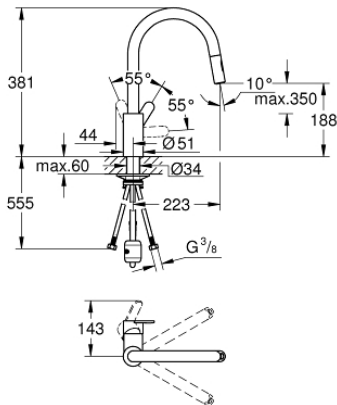

31 482 003 EUROSTYLE COSMOPOLITAN ΜΙΚΤΗΣ ΝΕΡΟΧΥΤΗ ΜΟΝΟΥ ΜΟΧΛΟΥ 1/2"

ΠΕΡΙΓΡΑΦΗ ΠΡΟΪΟΝΤΟΣ

- Χρώμα: chrome
- high spout
- τοποθέτηση μιας οπής
- Φινιρίσμα GROHE LongLife
- 35 mm κεραμικός μηχανισμός
- Protected Water Ways no contact of water with lead or nickel inside the tap
- Pull-Out spout for greater flexibility
- αποσπώμενο διπλό ψεκαστήρα
- ρυθμιζόμενος περιοριστής ρυθμός ροής
- swivel tubular spout, swivel area 360°
- προστασία κατά της ανάστροφης ροής
- εύκαμπτοι σωλήνες σύνδεσης
- σετ στερέωσης μετάλλου

31 482 003 EUROSTYLE COSMOPOLITAN ΜΙΚΤΗΣ ΝΕΡΟΧΥΤΗ ΜΟΝΪΣ ΜΟΧΛΪΣ 1/2"

ΑΝΤΑΛΛΑΚΤΙΚΑ , Μαΐου 2022 – τώρα

1: Λαβή (Αριθμός ανταλλακτικού 46750000)

2: Μηχανισμός (Αριθμός ανταλλακτικού 46374000)

3: Hose for sink mixer with pull-out dual spray or mousseur (Αριθμός ανταλλακτικού 48293000)

4: Αποσπώμενο Σπρέι ντους (Αριθμός ανταλλακτικού 48416000)

4.1: Βαλβίδα αντεπιστροφής (Αριθμός ανταλλακτικού 08565000)

4.2: Μειωτήρας ροής (Αριθμός ανταλλακτικού 48347000)

5: Σετ Στήριξης άξονα (Αριθμός ανταλλακτικού 48384000)