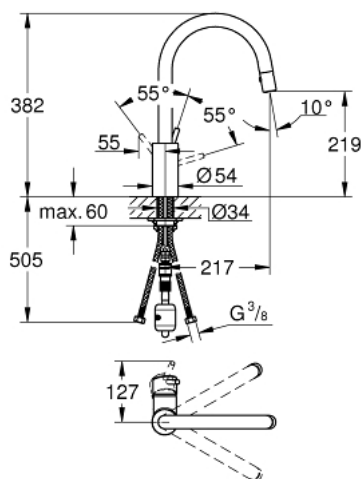

31 483 001 **CONCETTO ΜΙΚΤΗΣ ΝΕΡΟΧΥΤΗ ΜΟΝΟΥ ΜΟΧΛΟΥ 1/2"**

ΠΕΡΙΓΡΑΦΗ ΠΡΟΪΟΝΤΟΣ

- Χρώμα: chrome
- high spout
- τοποθέτηση μιας οπής
- Φινιρίσμα GROHE LongLife
- 35 mm κεραμικός μηχανισμός
- Pull-Out spout for greater flexibility
- flow strainer
- laminar spray
- diverter: laminar spray/SpeedClean shower jet
- automatic return to laminar spray
- ρυθμιζόμενος περιοριστής ρυθμός ροής
- swivel tubular spout, swivel area 360°
- προστασία κατά της ανάστροφης ροής
- εύκαμπτοι σωλήνες σύνδεσης
- σύστημα ταχείας εγκατάστασης

31 483 001 CONCETTO ΜΙΚΤΗΣ ΝΕΡΟΧΥΤΗ ΜΟΝΟΥ ΜΟΧΛΟΥ 1/2"

ΑΝΤΑΛΛΑΚΤΙΚΑ , Απριλίου 2015 – τώρα

- 1: Λαβή (Αριθμός ανταλλακτικού 46754000)
- 2: Μηχανισμός (Αριθμός ανταλλακτικού 46374000)
- 3: ΒΙΔΩΤΗ ΣΥΝΔΕΣΗ ELB3/8 (Αριθμός ανταλλακτικού 46460000)
- 4: Αποσπώμενο Σπρέι ντους (Αριθμός ανταλλακτικού 46857000)
- 4.1: Βαλβίδα αντεπιστροφής (Αριθμός ανταλλακτικού 08565000)
- 4.2: Μειωτήρας ροής (Αριθμός ανταλλακτικού 13997000)
- 5: Hose for sink mixer with pull-out dual spray or mousseur (Αριθμός ανταλλακτικού 48293000)
- 6: Σετ στήριξης (Αριθμός ανταλλακτικού 46346000)
- 7: Ταχυσύνδεσμος Relexa (Αριθμός ανταλλακτικού 46338000)