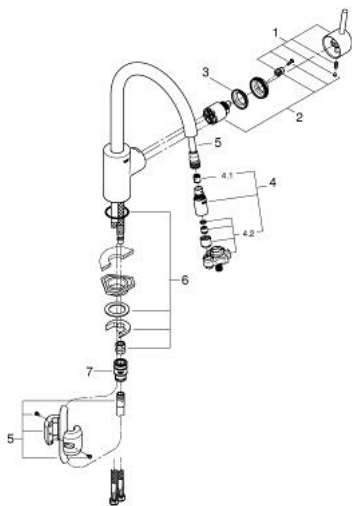

31 483 001 **CONCETTO ΜΙΚΤΗΣ ΝΕΡΟΧΥΤΗ ΜΟΝΟΥ ΜΟΧΛΟΥ 1/2"**

ΠΕΡΙΓΡΑΦΗ ΠΡΟΪΟΝΤΟΣ

- Χρώμα: chrome
- high spout
- τοποθέτηση μιας οπής
- Φινιρίσμα GROHE LongLife
- 35 mm κεραμικός μηχανισμός
- Pull-Out spout for greater flexibility
- flow strainer
- laminar spray
- diverter: laminar spray/SpeedClean shower jet
- automatic return to laminar spray
- ρυθμιζόμενος περιοριστής ρυθμός ροής
- swivel tubular spout, swivel area 360°
- προστασία κατά της ανάστροφης ροής
- εύκαμπτοι σωλήνες σύνδεσης
- σύστημα ταχείας εγκατάστασης

31 483 001 CONCETTO ΜΙΚΤΗΣ ΝΕΡΟΧΥΤΗ ΜΟΝΟΥ ΜΟΧΛΟΥ 1/2"

ΑΝΤΑΛΛΑΚΤΙΚΑ , Απριλίου 2015 – τώρα

- 1: Λαβή (Αριθμός ανταλλακτικού 46754000)
- 2: Μηχανισμός (Αριθμός ανταλλακτικού 46374000)
- 3: ΒΙΔΩΤΗ ΣΥΝΔΕΣΗ ELB3/8 (Αριθμός ανταλλακτικού 46460000)
- 4: Αποσπώμενο Σπρέι ντους (Αριθμός ανταλλακτικού 46857000)
- 4.1: Βαλβίδα αντεπιστροφής (Αριθμός ανταλλακτικού 08565000)
- 4.2: Μειωτήρας ροής (Αριθμός ανταλλακτικού 13997000)
- 5: Hose for sink mixer with pull-out dual spray or mousseur (Αριθμός ανταλλακτικού 48293000)
- 6: Σετ στήριξης (Αριθμός ανταλλακτικού 46346000)
- 7: Ταχυσύνδεσμος Relexa (Αριθμός ανταλλακτικού 46338000)