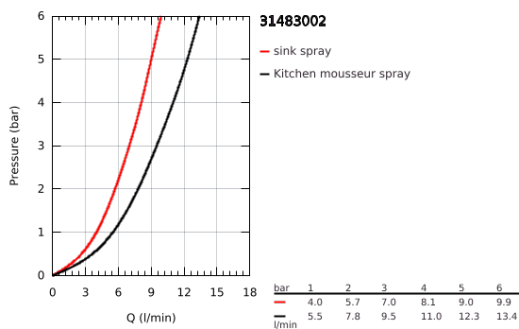

31 483 002 CONCETTO ΜΙΚΤΗΣ ΝΕΡΟΧΥΤΗ ΜΟΝΟΥ ΜΟΧΛΟΥ 1/2"

ΠΕΡΙΓΡΑΦΗ ΠΡΟΪΟΝΤΟΣ

- Χρώμα: chrome
- high spout
- τοποθέτηση μιας οπής
- Φινιρίσμα GROHE LongLife
- 35 mm κεραμικός μηχανισμός
- Protected Water Ways no contact of water with lead or nickel inside the tap
- Pull-Out spout for greater flexibility
- αποσπώμενο διπλό ψεκαστήρα
- ρυθμιζόμενος περιοριστής ρυθμός ροής
- swivel tubular spout, swivel area 360°
- προστασία κατά της ανάστροφης ροής
- εύκαμπτοι σωλήνες σύνδεσης
- σετ στερέωσης μετάλλου
- maximum flow rate (at 3 bar): 9.5 l/min

31 483 002 CONCETTO ΜΙΚΤΗΣ ΝΕΡΟΧΥΤΗ ΜΟΝΟΥ ΜΟΧΛΟΥ 1/2"

ΑΝΤΑΛΛΑΚΤΙΚΑ , Μαΐου 2022 – τώρα

- 1: Λαβή (Αριθμός ανταλλακτικού 46754000)
- 2: Μηχανισμός (Αριθμός ανταλλακτικού 46374000)
- 3: Hose for sink mixer with pull-out dual spray or mousseur (Αριθμός ανταλλακτικού 48293000)
- 4: Αποσπώμενο Σπρέι ντους (Αριθμός ανταλλακτικού 48416000)
- 4.1: Βαλβίδα αντεπιστροφής (Αριθμός ανταλλακτικού 08565000)
- 4.2: Μειωτήρας ροής (Αριθμός ανταλλακτικού 48347000)
- 5: Σετ Στήριξης άξονα (Αριθμός ανταλλακτικού 48384000)
- 6: Πλάκα σταθεροποίησης (Αριθμός ανταλλακτικού 05334000)
- 7: Κλειδί (Αριθμός ανταλλακτικού 19332000)*