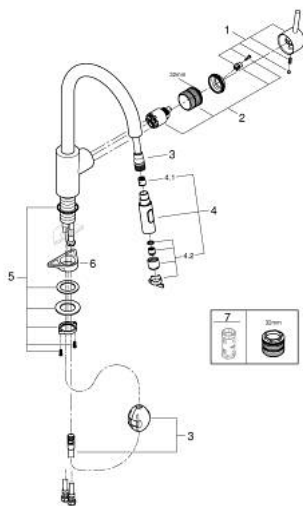

31 483 002 CONCETTO ΜΙΚΤΗΣ ΝΕΡΟΧΥΤΗ ΜΟΝΟΥ ΜΟΧΛΟΥ 1/2"

ΠΕΡΙΓΡΑΦΗ ΠΡΟΪΟΝΤΟΣ

- Χρώμα: chrome
- high spout
- τοποθέτηση μιας οπής
- Φινιρίσμα GROHE LongLife
- 35 mm κεραμικός μηχανισμός
- Protected Water Ways no contact of water with lead or nickel inside the tap
- Pull-Out spout for greater flexibility
- αποσπώμενο διπλό ψεκαστήρα
- ρυθμιζόμενος περιοριστής ρυθμός ροής
- swivel tubular spout, swivel area 360°
- προστασία κατά της ανάστροφης ροής
- εύκαμπτοι σωλήνες σύνδεσης
- σετ στερέωσης μετάλλου
- maximum flow rate (at 3 bar): 9.5 l/min

31 483 002 CONCETTO ΜΙΚΤΗΣ ΝΕΡΟΧΥΤΗ ΜΟΝΟΥ ΜΟΧΛΟΥ 1/2"

ΑΝΤΑΛΛΑΚΤΙΚΑ , Μαΐου 2022 – τώρα

- 1: Λαβή (Αριθμός ανταλλακτικού 46754000)
- 2: Μηχανισμός (Αριθμός ανταλλακτικού 46374000)
- 3: Hose for sink mixer with pull-out dual spray or mousseur (Αριθμός ανταλλακτικού 48293000)
- 4: Αποσπώμενο Σπρέι ντους (Αριθμός ανταλλακτικού 48416000)
- 4.1: Βαλβίδα αντεπιστροφής (Αριθμός ανταλλακτικού 08565000)
- 4.2: Μειωτήρας ροής (Αριθμός ανταλλακτικού 48347000)
- 5: Σετ Στήριξης άξονα (Αριθμός ανταλλακτικού 48384000)
- 6: Πλάκα σταθεροποίησης (Αριθμός ανταλλακτικού 05334000)
- 7: Κλειδί (Αριθμός ανταλλακτικού 19332000)*