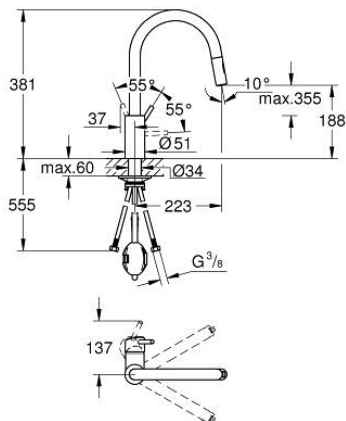

31 483 002 CONCETTO ΜΙΚΤΗΣ ΝΕΡΟΧΥΤΗ ΜΟΝΟΥ ΜΟΧΛΟΥ 1/2"

ΠΕΡΙΓΡΑΦΗ ΠΡΟΪΟΝΤΟΣ

- Χρώμα: chrome
- high spout
- τοποθέτηση μιας οπής
- Φινιρίσμα GROHE LongLife
- 35 mm κεραμικός μηχανισμός
- Protected Water Ways no contact of water with lead or nickel inside the tap
- Pull-Out spout for greater flexibility
- αποσπώμενο διπλό ψεκαστήρα
- ρυθμιζόμενος περιοριστής ρυθμός ροής
- swivel tubular spout, swivel area 360°
- προστασία κατά της ανάστροφης ροής
- εύκαμπτοι σωλήνες σύνδεσης
- σετ στερέωσης μετάλλου
- maximum flow rate (at 3 bar): 9.5 l/min

31 483 002 CONCETTO ΜΙΚΤΗΣ ΝΕΡΟΧΥΤΗ ΜΟΝΟΥ ΜΟΧΛΟΥ 1/2"

ΑΝΤΑΛΛΑΚΤΙΚΑ , Μαΐου 2022 – τώρα

- 1: Λαβή (Αριθμός ανταλλακτικού 46754000)
- 2: Μηχανισμός (Αριθμός ανταλλακτικού 46374000)
- 3: Hose for sink mixer with pull-out dual spray or mousseur (Αριθμός ανταλλακτικού 48293000)
- 4: Αποσπώμενο Σπρέι ντους (Αριθμός ανταλλακτικού 48416000)
- 4.1: Βαλβίδα αντεπιστροφής (Αριθμός ανταλλακτικού 08565000)
- 4.2: Μειωτήρας ροής (Αριθμός ανταλλακτικού 48347000)
- 5: Σετ Στήριξης άξονα (Αριθμός ανταλλακτικού 48384000)
- 6: Πλάκα σταθεροποίησης (Αριθμός ανταλλακτικού 05334000)
- 7: Κλειδί (Αριθμός ανταλλακτικού 19332000)*