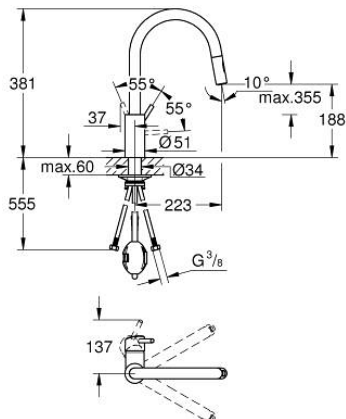

## 31 483 DC2 CONCETTO ΜΙΚΤΗΣ ΝΕΡΟΧΥΤΗ ΜΟΝΟΥ ΜΟΧΛΟΥ 1/2"

### ΠΕΡΙΓΡΑΦΗ ΠΡΟΪΟΝΤΟΣ

- Χρώμα: supersteel
- high spout
- τοποθέτηση μιας οπής
- Φινίρισμα GROHE LongLife
- 35 mm κεραμικός μηχανισμός
- Protected Water Ways no contact of water with lead or nickel inside the tap
- Pull-Out spout for greater flexibility
- αποσπώμενο διπλό ψεκαστήρα
- ρυθμιζόμενος περιοριστής ρυθμός ροής
- swivel tubular spout, swivel area 360°
- προστασία κατά της ανάστροφης ροής
- εύκαμπτοι σωλήνες σύνδεσης
- σετ στερέωσης μετάλλου
- maximum flow rate (at 3 bar): 9.5 l/min