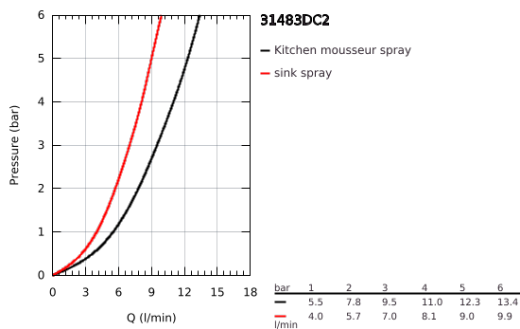

## 31 483 DC2 CONCETTO ΜΙΚΤΗΣ ΝΕΡΟΧΥΤΗ ΜΟΝΟΥ ΜΟΧΛΟΥ 1/2"

### ΠΕΡΙΓΡΑΦΗ ΠΡΟΪΟΝΤΟΣ

- Χρώμα: supersteel
- high spout
- τοποθέτηση μιας οπής
- Φινίρισμα GROHE LongLife
- 35 mm κεραμικός μηχανισμός
- Protected Water Ways no contact of water with lead or nickel inside the tap
- Pull-Out spout for greater flexibility
- αποσπώμενο διπλό ψεκαστήρα
- ρυθμιζόμενος περιοριστής ρυθμός ροής
- swivel tubular spout, swivel area 360°
- προστασία κατά της ανάστροφης ροής
- εύκαμπτοι σωλήνες σύνδεσης
- σετ στερέωσης μετάλλου
- maximum flow rate (at 3 bar): 9.5 l/min