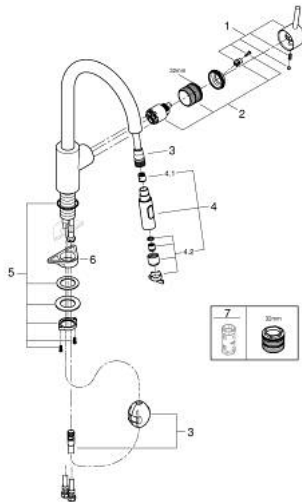

## 31 483 DC2 CONCETTO ΜΙΚΤΗΣ ΝΕΡΟΧΥΤΗ ΜΟΝΟΥ ΜΟΧΛΟΥ 1/2"

### ΠΕΡΙΓΡΑΦΗ ΠΡΟΪΟΝΤΟΣ

- Χρώμα: supersteel
- high spout
- τοποθέτηση μιας οπής
- Φινίρισμα GROHE LongLife
- 35 mm κεραμικός μηχανισμός
- Protected Water Ways no contact of water with lead or nickel inside the tap
- Pull-Out spout for greater flexibility
- αποσπώμενο διπλό ψεκαστήρα
- ρυθμιζόμενος περιοριστής ρυθμός ροής
- swivel tubular spout, swivel area 360°
- προστασία κατά της ανάστροφης ροής
- εύκαμπτοι σωλήνες σύνδεσης
- σετ στερέωσης μετάλλου
- maximum flow rate (at 3 bar): 9.5 l/min

### ΑΝΤΑΛΛΑΚΤΙΚΑ , Μαΐου 2022 – τώρα

- 1: Λαβή (Αριθμός ανταλλακτικού 46754DC0)
- 2: Μηχανισμός (Αριθμός ανταλλακτικού 46374000)
- 3: Hose for sink mixer with pull-out dual spray or mousseur (Αριθμός ανταλλακτικού 48293000)
- 4: Αποσπώμενο Σπρέι ντους (Αριθμός ανταλλακτικού 48416DC0)
- 4.1: Βαλβίδα αντεπιστροφής (Αριθμός ανταλλακτικού 08565000)
- 4.2: Μειωτήρας ροής (Αριθμός ανταλλακτικού 48347000)
- 5: Σετ Στήριξης άξονα (Αριθμός ανταλλακτικού 48384000)
- 6: Πλάκα σταθεροποίησης (Αριθμός ανταλλακτικού 05334000)
- 7: Κλειδί (Αριθμός ανταλλακτικού 19332000)\*