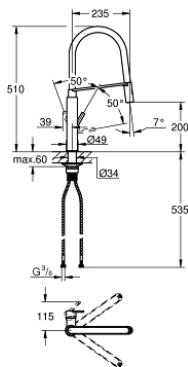

31 489 DC0 FEEL ΜΙΚΤΗΣ ΝΕΡΟΧΥΤΗ ΜΟΝΟΥ ΜΟΧΛΟΥ 1/2"

ΠΕΡΙΓΡΑΦΗ ΠΡΟΪΟΝΤΟΣ

- Χρώμα: supersteel
- τοποθέτηση μιας οπής
- Φινίρισμα GROHE LongLife
- GROHE SilkMove με κεραμικό μηχανισμό 28 mm
- with integrated temperature limiter
- professional spray
- with flexible, hygienic GROHFlexx kitchen Santoprene hose
- diverter: laminar spray/SpeedClean shower jet
- automatic return to laminar spray
- MagneticDocking integrated magnet for seamless docking of the spray head
- περιστρεφόμενο ρουξούνι
- εύρος περιστροφής 360°
- προστασία κατά της ανάστροφης ροής
- εύκαμπτοι σωλήνες σύνδεσης
- σύστημα ταχείας εγκατάστασης
- QuickMount included

31 489 DC0 FEEL ΜΙΚΤΗΣ ΝΕΡΟΧΥΤΗ ΜΟΝΟΥ ΜΟΧΛΟΥ 1/2"

ΑΝΤΑΛΛΑΚΤΙΚΑ , Μαΐου 2020 – τώρα

- 1: Λαβή (Αριθμός ανταλλακτικού 46966DC0)
- 2: Μηχανισμός (Αριθμός ανταλλακτικού 46963000)
- 3: Αποσπώμενο Σπρέι ντους (Αριθμός ανταλλακτικού 46967DC0)
- 3.1: Μειωτήρας ροής (Αριθμός ανταλλακτικού 48347000)
- 4: Shower hose (Αριθμός ανταλλακτικού 46968KK0)
- 5: Βαλβίδα αντεπιστροφής (Αριθμός ανταλλακτικού 08565000)
- 6: Φίλτρο ακαθαρσιών (Αριθμός ανταλλακτικού 0676800M)
- 7: Πλάκα σταθεροποίησης (Αριθμός ανταλλακτικού 05334000)
- 8: Mounting set (Αριθμός ανταλλακτικού 48477000)