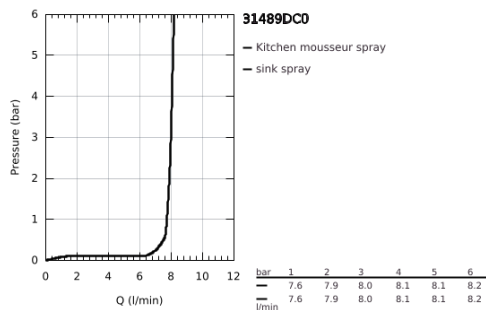

31 489 DC0 FEEL ΜΙΚΤΗΣ ΝΕΡΟΧΥΤΗ ΜΟΝΟΥ ΜΟΧΛΟΥ 1/2"

ΠΕΡΙΓΡΑΦΗ ΠΡΟΪΟΝΤΟΣ

- Χρώμα: supersteel
- τοποθέτηση μιας οπής
- Φινίρισμα GROHE LongLife
- GROHE SilkMove με κεραμικό μηχανισμό 28 mm
- with integrated temperature limiter
- professional spray
- with flexible, hygienic GROHFlexx kitchen Santoprene hose
- diverter: laminar spray/SpeedClean shower jet
- automatic return to laminar spray
- MagneticDocking integrated magnet for seamless docking of the spray head
- περιστρεφόμενο ρουξούνι
- εύρος περιστροφής 360°
- προστασία κατά της ανάστροφης ροής
- εύκαμπτοι σωλήνες σύνδεσης
- σύστημα ταχείας εγκατάστασης
- QuickMount included

31 489 DC0 FEEL ΜΙΚΤΗΣ ΝΕΡΟΧΥΤΗ ΜΟΝΟΥ ΜΟΧΛΟΥ 1/2"

ΑΝΤΑΛΛΑΚΤΙΚΑ , Μαΐου 2020 – τώρα

- 1: Λαβή (Αριθμός ανταλλακτικού 46966DC0)
- 2: Μηχανισμός (Αριθμός ανταλλακτικού 46963000)
- 3: Αποσπώμενο Σπρέι ντους (Αριθμός ανταλλακτικού 46967DC0)
- 3.1: Μειωτήρας ροής (Αριθμός ανταλλακτικού 48347000)
- 4: Shower hose (Αριθμός ανταλλακτικού 46968KK0)
- 5: Βαλβίδα αντεπιστροφής (Αριθμός ανταλλακτικού 08565000)
- 6: Φίλτρο ακαθαρσιών (Αριθμός ανταλλακτικού 0676800M)
- 7: Πλάκα σταθεροποίησης (Αριθμός ανταλλακτικού 05334000)
- 8: Mounting set (Αριθμός ανταλλακτικού 48477000)