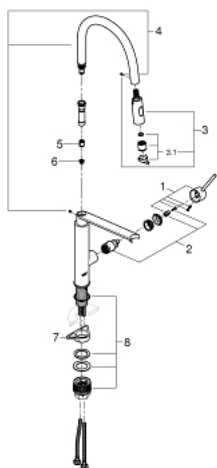

31 489 DC0 FEEL ΜΙΚΤΗΣ ΝΕΡΟΧΥΤΗ ΜΟΝΟΥ ΜΟΧΛΟΥ 1/2"

ΠΕΡΙΓΡΑΦΗ ΠΡΟΪΟΝΤΟΣ

- Χρώμα: supersteel
- τοποθέτηση μιας οπής
- Φινίρισμα GROHE LongLife
- GROHE SilkMove με κεραμικό μηχανισμό 28 mm
- with integrated temperature limiter
- professional spray
- with flexible, hygienic GROHFlexx kitchen Santoprene hose
- diverter: laminar spray/SpeedClean shower jet
- automatic return to laminar spray
- MagneticDocking integrated magnet for seamless docking of the spray head
- περιστρεφόμενο ρουξούνι
- εύρος περιστροφής 360°
- προστασία κατά της ανάστροφης ροής
- εύκαμπτοι σωλήνες σύνδεσης
- σύστημα ταχείας εγκατάστασης
- QuickMount included

31 489 DC0 FEEL ΜΙΚΤΗΣ ΝΕΡΟΧΥΤΗ ΜΟΝΟΥ ΜΟΧΛΟΥ 1/2"

ΑΝΤΑΛΛΑΚΤΙΚΑ , Μαΐου 2020 – τώρα

- 1: Λαβή (Αριθμός ανταλλακτικού 46966DC0)
- 2: Μηχανισμός (Αριθμός ανταλλακτικού 46963000)
- 3: Αποσπώμενο Σπρέι ντους (Αριθμός ανταλλακτικού 46967DC0)
- 3.1: Μειωτήρας ροής (Αριθμός ανταλλακτικού 48347000)
- 4: Shower hose (Αριθμός ανταλλακτικού 46968KK0)
- 5: Βαλβίδα αντεπιστροφής (Αριθμός ανταλλακτικού 08565000)
- 6: Φίλτρο ακαθαρσιών (Αριθμός ανταλλακτικού 0676800M)
- 7: Πλάκα σταθεροποίησης (Αριθμός ανταλλακτικού 05334000)
- 8: Mounting set (Αριθμός ανταλλακτικού 48477000)