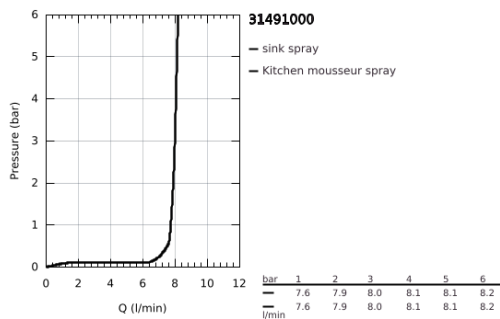

31 491 000 **CONCETTO ΜΙΚΤΗΣ ΝΕΡΟΧΥΤΗ ΜΟΝΟΥ ΜΟΧΛΟΥ 1/2"**

ΠΕΡΙΓΡΑΦΗ ΠΡΟΪΟΝΤΟΣ

- Χρώμα: chrome
- τοποθέτηση μιας οπής
- Φινίρισμα GROHE LongLife
- GROHE SilkMove με κεραμικό μηχανισμό 28 mm
- flow strainer
- with integrated temperature limiter
- professional spray
- with flexible, hygienic GROHFlexx kitchen Santoprene hose
- diverter: laminar spray/SpeedClean shower jet
- automatic return to laminar spray
- MagneticDocking guarantees easy retraction and smooth docking of the spray head back to the starting position
- περιστρεφόμενο ρουξούνι
- εύρος περιστροφής 360°
- προστασία κατά της ανάστροφης ροής
- εύκαμπτοι σωλήνες σύνδεσης
- σετ στερέωσης μετάλλου
- maximum flow rate (at 3 bar): 8 l/min

31 491 000 **CONCETTO ΜΙΚΤΗΣ ΝΕΡΟΧΥΤΗ ΜΟΝΟΥ ΜΟΧΛΟΥ 1/2"**

ΑΝΤΑΛΛΑΚΤΙΚΑ, Απριλίου 2022 – τώρα

- 1: Λαβή (Αριθμός ανταλλακτικού 46966000)
- 2: Μηχανισμός (Αριθμός ανταλλακτικού 46963000)
- 3: Αποσπώμενο Σπρέι ντους (Αριθμός ανταλλακτικού 46967000)
- 3.1: Μειωτήρας ροής (Αριθμός ανταλλακτικού 48347000)
- 4: Shower hose (Αριθμός ανταλλακτικού 46968KK0)
- 5: Βαλβίδα αντεπιστροφής (Αριθμός ανταλλακτικού 08565000)
- 6: Φίλτρο ακαθαρσιών (Αριθμός ανταλλακτικού 0676800M)
- 7: Πλάκα σταθεροποίησης (Αριθμός ανταλλακτικού 05334000)
- 8: Σετ Στήριξης άξονα (Αριθμός ανταλλακτικού 48384000)