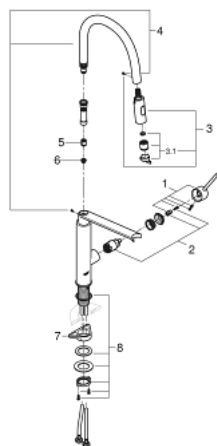

31 491 000 **CONCETTO ΜΙΚΤΗΣ ΝΕΡΟΧΥΤΗ ΜΟΝΟΥ ΜΟΧΛΟΥ 1/2"**

ΠΕΡΙΓΡΑΦΗ ΠΡΟΪΟΝΤΟΣ

- Χρώμα: chrome
- τοποθέτηση μιας οπής
- Φινίρισμα GROHE LongLife
- GROHE SilkMove με κεραμικό μηχανισμό 28 mm
- flow strainer
- with integrated temperature limiter
- professional spray
- with flexible, hygienic GROHFlexx kitchen Santoprene hose
- diverter: laminar spray/SpeedClean shower jet
- automatic return to laminar spray
- MagneticDocking guarantees easy retraction and smooth docking of the spray head back to the starting position
- περιστρεφόμενο ρουξούνι
- εύρος περιστροφής 360°
- προστασία κατά της ανάστροφης ροής
- εύκαμπτοι σωλήνες σύνδεσης
- σετ στερέωσης μετάλλου
- maximum flow rate (at 3 bar): 8 l/min

31 491 000 **CONCETTO ΜΙΚΤΗΣ ΝΕΡΟΧΥΤΗ ΜΟΝΟΥ ΜΟΧΛΟΥ 1/2"**

ΑΝΤΑΛΛΑΚΤΙΚΑ, Απριλίου 2022 – τώρα

- 1: Λαβή (Αριθμός ανταλλακτικού 46966000)
- 2: Μηχανισμός (Αριθμός ανταλλακτικού 46963000)
- 3: Αποσπώμενο Σπρέι ντους (Αριθμός ανταλλακτικού 46967000)
- 3.1: Μειωτήρας ροής (Αριθμός ανταλλακτικού 48347000)
- 4: Shower hose (Αριθμός ανταλλακτικού 46968KK0)
- 5: Βαλβίδα αντεπιστροφής (Αριθμός ανταλλακτικού 08565000)
- 6: Φίλτρο ακαθαρσιών (Αριθμός ανταλλακτικού 0676800M)
- 7: Πλάκα σταθεροποίησης (Αριθμός ανταλλακτικού 05334000)
- 8: Σετ Στήριξης άξονα (Αριθμός ανταλλακτικού 48384000)