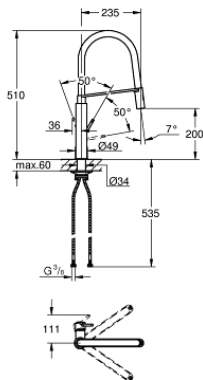

31 491 000 **CONCETTO ΜΙΚΤΗΣ ΝΕΡΟΧΥΤΗ ΜΟΝΟΥ ΜΟΧΛΟΥ 1/2"**

ΠΕΡΙΓΡΑΦΗ ΠΡΟΪΟΝΤΟΣ

- Χρώμα: chrome
- τοποθέτηση μιας οπής
- Φινίρισμα GROHE LongLife
- GROHE SilkMove με κεραμικό μηχανισμό 28 mm
- flow strainer
- with integrated temperature limiter
- professional spray
- with flexible, hygienic GROHFlexx kitchen Santoprene hose
- diverter: laminar spray/SpeedClean shower jet
- automatic return to laminar spray
- MagneticDocking guarantees easy retraction and smooth docking of the spray head back to the starting position
- περιστρεφόμενο ρουξούνι
- εύρος περιστροφής 360°
- προστασία κατά της ανάστροφης ροής
- εύκαμπτοι σωλήνες σύνδεσης
- σετ στερέωσης μετάλλου
- maximum flow rate (at 3 bar): 8 l/min

31 491 000 **CONCETTO ΜΙΚΤΗΣ ΝΕΡΟΧΥΤΗ ΜΟΝΟΥ ΜΟΧΛΟΥ 1/2"**

ΑΝΤΑΛΛΑΚΤΙΚΑ, Απριλίου 2022 – τώρα

- 1: Λαβή (Αριθμός ανταλλακτικού 46966000)
- 2: Μηχανισμός (Αριθμός ανταλλακτικού 46963000)
- 3: Αποσπώμενο Σπρέι ντους (Αριθμός ανταλλακτικού 46967000)
- 3.1: Μειωτήρας ροής (Αριθμός ανταλλακτικού 48347000)
- 4: Shower hose (Αριθμός ανταλλακτικού 46968KK0)
- 5: Βαλβίδα αντεπιστροφής (Αριθμός ανταλλακτικού 08565000)
- 6: Φίλτρο ακαθαρσιών (Αριθμός ανταλλακτικού 0676800M)
- 7: Πλάκα σταθεροποίησης (Αριθμός ανταλλακτικού 05334000)
- 8: Σετ Στήριξης άξονα (Αριθμός ανταλλακτικού 48384000)