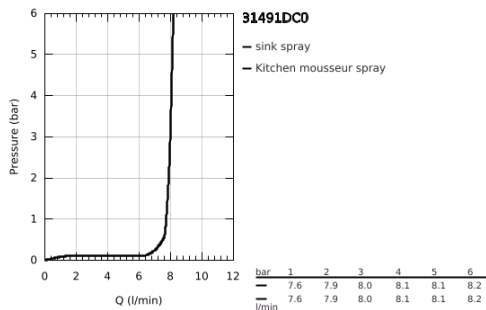

31 491 DC0 CONCETTO ΜΙΚΤΗΣ ΝΕΡΟΧΥΤΗ ΜΟΝΟΥ ΜΟΧΛΟΥ 1/2"

ΠΕΡΙΓΡΑΦΗ ΠΡΟΪΟΝΤΟΣ

- Χρώμα: supersteel
- τοποθέτηση μιας οπής
- Φινίρισμα GROHE LongLife
- GROHE SilkMove με κεραμικό μηχανισμό 28 mm
- flow strainer
- with integrated temperature limiter
- professional spray
- with flexible, hygienic GROHFlexx kitchen Santoprene hose
- diverter: laminar spray/SpeedClean shower jet
- automatic return to laminar spray
- MagneticDocking guarantees easy retraction and smooth docking of the spray head back to the starting position
- περιστρεφόμενο ρουξούνι
- εύρος περιστροφής 360°
- προστασία κατά της ανάστροφης ροής
- εύκαμπτοι σωλήνες σύνδεσης
- σετ στερέωσης μετάλλου
- maximum flow rate (at 3 bar): 8 l/min

31 491 DC0 CONCETTO ΜΙΚΤΗΣ ΝΕΡΟΧΥΤΗ ΜΟΝΟΥ ΜΟΧΛΟΥ 1/2"

ΑΝΤΑΛΛΑΚΤΙΚΑ , Απριλίου 2022 – τώρα

- 1: Λαβή (Αριθμός ανταλλακτικού 46966DC0)
- 2: Μηχανισμός (Αριθμός ανταλλακτικού 46963000)
- 3: Αποσπώμενο Σπρέι ντους (Αριθμός ανταλλακτικού 46967DC0)
- 3.1: Μειωτήρας ροής (Αριθμός ανταλλακτικού 48347000)
- 4: Shower hose (Αριθμός ανταλλακτικού 46968KK0)
- 5: Βαλβίδα αντεπιστροφής (Αριθμός ανταλλακτικού 08565000)
- 6: Φίλτρο ακαθαρσιών (Αριθμός ανταλλακτικού 0676800M)
- 7: Πλάκα σταθεροποίησης (Αριθμός ανταλλακτικού 05334000)
- 8: Σετ Στήριξης άξονα (Αριθμός ανταλλακτικού 48384000)