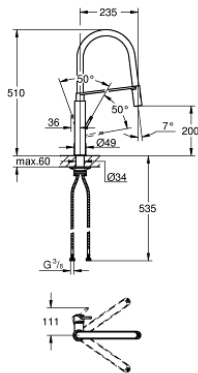

31 491 DC0 CONCETTO ΜΙΚΤΗΣ ΝΕΡΟΧΥΤΗ ΜΟΝΟΥ ΜΟΧΛΟΥ 1/2"

ΠΕΡΙΓΡΑΦΗ ΠΡΟΪΟΝΤΟΣ

- Χρώμα: supersteel
- τοποθέτηση μιας οπής
- Φινίρισμα GROHE LongLife
- GROHE SilkMove με κεραμικό μηχανισμό 28 mm
- flow strainer
- with integrated temperature limiter
- professional spray
- with flexible, hygienic GROHFlexx kitchen Santoprene hose
- diverter: laminar spray/SpeedClean shower jet
- automatic return to laminar spray
- MagneticDocking guarantees easy retraction and smooth docking of the spray head back to the starting position
- περιστρεφόμενο ρουξούνι
- εύρος περιστροφής 360°
- προστασία κατά της ανάστροφης ροής
- εύκαμπτοι σωλήνες σύνδεσης
- σετ στερέωσης μετάλλου
- maximum flow rate (at 3 bar): 8 l/min

31 491 DC0 CONCETTO ΜΙΚΤΗΣ ΝΕΡΟΧΥΤΗ ΜΟΝΟΥ ΜΟΧΛΟΥ 1/2"

ΑΝΤΑΛΛΑΚΤΙΚΑ , Απριλίου 2022 – τώρα

- 1: Λαβή (Αριθμός ανταλλακτικού 46966DC0)
- 2: Μηχανισμός (Αριθμός ανταλλακτικού 46963000)
- 3: Αποσπώμενο Σπρέι ντους (Αριθμός ανταλλακτικού 46967DC0)
- 3.1: Μειωτήρας ροής (Αριθμός ανταλλακτικού 48347000)
- 4: Shower hose (Αριθμός ανταλλακτικού 46968KK0)
- 5: Βαλβίδα αντεπιστροφής (Αριθμός ανταλλακτικού 08565000)
- 6: Φίλτρο ακαθαρσιών (Αριθμός ανταλλακτικού 0676800M)
- 7: Πλάκα σταθεροποίησης (Αριθμός ανταλλακτικού 05334000)
- 8: Σετ Στήριξης άξονα (Αριθμός ανταλλακτικού 48384000)