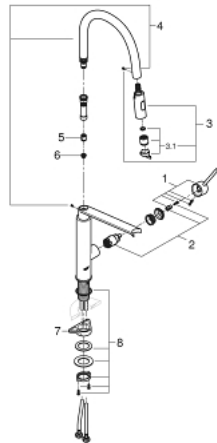

31 491 DC0 CONCETTO ΜΙΚΤΗΣ ΝΕΡΟΧΥΤΗ ΜΟΝΟΥ ΜΟΧΛΟΥ 1/2"

ΠΕΡΙΓΡΑΦΗ ΠΡΟΪΟΝΤΟΣ

- Χρώμα: supersteel
- τοποθέτηση μιας οπής
- Φινίρισμα GROHE LongLife
- GROHE SilkMove με κεραμικό μηχανισμό 28 mm
- flow strainer
- with integrated temperature limiter
- professional spray
- with flexible, hygienic GROHFlexx kitchen Santoprene hose
- diverter: laminar spray/SpeedClean shower jet
- automatic return to laminar spray
- MagneticDocking guarantees easy retraction and smooth docking of the spray head back to the starting position
- περιστρεφόμενο ρουξούνι
- εύρος περιστροφής 360°
- προστασία κατά της ανάστροφης ροής
- εύκαμπτοι σωλήνες σύνδεσης
- σετ στερέωσης μετάλλου
- maximum flow rate (at 3 bar): 8 l/min

31 491 DC0 CONCETTO ΜΙΚΤΗΣ ΝΕΡΟΧΥΤΗ ΜΟΝΟΥ ΜΟΧΛΟΥ 1/2"

ΑΝΤΑΛΛΑΚΤΙΚΑ , Απριλίου 2022 – τώρα

- 1: Λαβή (Αριθμός ανταλλακτικού 46966DC0)
- 2: Μηχανισμός (Αριθμός ανταλλακτικού 46963000)
- 3: Αποσπώμενο Σπρέι ντους (Αριθμός ανταλλακτικού 46967DC0)
- 3.1: Μειωτήρας ροής (Αριθμός ανταλλακτικού 48347000)
- 4: Shower hose (Αριθμός ανταλλακτικού 46968KK0)
- 5: Βαλβίδα αντεπιστροφής (Αριθμός ανταλλακτικού 08565000)
- 6: Φίλτρο ακαθαρσιών (Αριθμός ανταλλακτικού 0676800M)
- 7: Πλάκα σταθεροποίησης (Αριθμός ανταλλακτικού 05334000)
- 8: Σετ Στήριξης άξονα (Αριθμός ανταλλακτικού 48384000)