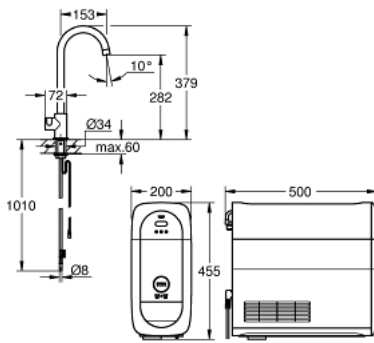

## 31 498 001 GROHE BLUE HOME KIT ΕΚΚΤΙΝΗΣΗΣ ΕΚΡΟΪΣ C-SPOUT ΜΕ ΜΠΙΑΤΑΡΙΑ ΜΟΝΗΣ ΛΕΙΤΟΥΡΓΙΑΣ