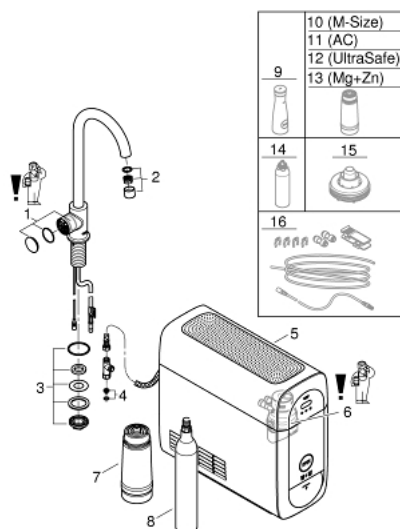

31 498 001 GROHE BLUE HOME KIT ΕΚΚ'ΙΝΗΣΗΣ ΕΚΡΟΉΣ C-SPOUT ΜΕ ΜΠΙΑΤΑΡΙΑ ΜΟΝΗΣ ΛΕΙΤΟΥΡΓΙΑΣ

ΑΝΤΑΛΛΑΚΤΙΚΑ , Σεπτεμβρίου 2021 – τώρα

1. 1: Μονάδα λειτουργίας (Αριθμός ανταλλακτικού 46958000)
2. 2: Φίλτρο ροής (Αριθμός ανταλλακτικού 46895000)
3. 3: ΒΙΔΩΤΗ ΣΥΝΔΕΣΗ ELB3/8 (Αριθμός ανταλλακτικού 48201000)
4. 4: Φίλτρο ακαθαρσιών (Αριθμός ανταλλακτικού 47576000)
5. 5: Cooler (Αριθμός ανταλλακτικού 40711001)
6. 6: Κεφαλή φίλτρου (Αριθμός ανταλλακτικού 48344000)
7. 7: Φίλτρο μεγέθους S (Αριθμός ανταλλακτικού 40404001)
8. 8: Starter kit 425 g CO₂ bottles (4 pieces) (Αριθμός ανταλλακτικού 40422000)
9. 9: <pre>Καράφα GROHE Blue Glass</pre> (Αριθμός ανταλλακτικού 40405000)*
10. 10: Φίλτρο μεγέθους M (Αριθμός ανταλλακτικού 40430001)*
11. 11: Φίλτρο ενεργού άνθρακα (Αριθμός ανταλλακτικού 40547001)*
12. 12: Φίλτρο GROHE Blue (Αριθμός ανταλλακτικού 40575002)*
13. 13: GROHE Blue Magnesium Φίλτρο (Αριθμός ανταλλακτικού 40691001)*
14. 14: Μπουκάλα καθαρισμού (Αριθμός ανταλλακτικού 40434001)*
15. 15: Προσαρμογέας Μπουκάλας καθαρισμού (Αριθμός ανταλλακτικού 40694000)
16. *
17. 16: Σετ Προέκτασης (Αριθμός ανταλλακτικού 40843000)*
18. Προαιρετικά εξαρτήματα