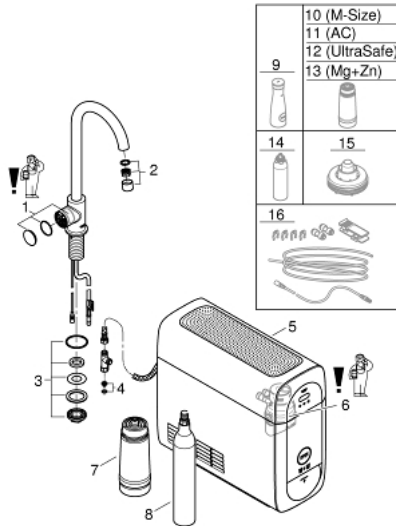

31 498 AL1 GROHE BLUE HOME KIT ΕΚΚΊΝΗΣΗΣ ΕΚΡΟΉΣ C-SPOUT ΜΕ ΜΠΑΤΑΡΙΑ ΜΟΝΗΣ ΛΕΙΤΟΥΡΓΙΑΣ

ΑΝΤΑΛΛΑΚΤΙΚΑ , Σεπτεμβρίου 2021 – τώρα

- 1: Μονάδα λειτουργίας (Αριθμός ανταλλακτικού 46958AL0)
- 2: Φίλτρο ροής (Αριθμός ανταλλακτικού 46895AL0)
- 3: ΒΙΔΩΤΗ ΣΥΝΔΕΣΗ ELB3/8 (Αριθμός ανταλλακτικού 48201000)
- 4: Φίλτρο ακαθαρσιών (Αριθμός ανταλλακτικού 47576000)
- 5: Cooler (Αριθμός ανταλλακτικού 40711001)
- 6: Κεφαλή φίλτρου (Αριθμός ανταλλακτικού 48344000)
- 7: Φίλτρο μεγέθους S (Αριθμός ανταλλακτικού 40404001)
- 8: Starter kit 425 g CO₂ bottles (4 pieces) (Αριθμός ανταλλακτικού 40422000)
- 9: <pre>Καράφα GROHE Blue Glass</pre> (Αριθμός ανταλλακτικού 40405000)*
- 10: Φίλτρο μεγέθους M (Αριθμός ανταλλακτικού 40430001)*
- 11: Φίλτρο ενεργού άνθρακα (Αριθμός ανταλλακτικού 40547001)*
- 12: Φίλτρο GROHE Blue (Αριθμός ανταλλακτικού 40575002)*
- 13: GROHE Blue Magnesium Φίλτρο (Αριθμός ανταλλακτικού 40691001)*
- 14: Μπουκάλα καθαρισμού (Αριθμός ανταλλακτικού 40434001)*
- 15: Προσαρμογέας Μπουκάλας καθαρισμού (Αριθμός ανταλλακτικού 40694000)
- *
- 16: Σετ Προέκτασης (Αριθμός ανταλλακτικού 40843000)*
- * Προαιρετικά εξαρτήματα