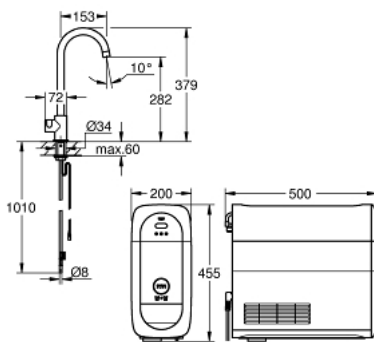

31 498 DC1 GROHE BLUE HOME KIT ΕΚΚΊΝΗΣΗΣ ΕΚΡΟΉΣ C-SPOUT ΜΕ ΜΠΑΤΑΡΙΑ ΜΟΝΗΣ ΛΕΙΤΟΥΡΓΙΑΣ

ΠΕΡΙΓΡΑΦΗ ΠΡΟΪΟΝΤΟΣ (1/2)

- Χρώμα: supersteel
- αποτελούμενο από :
 - GROHE Blue Home Mono faucet with filter function
 - τοποθέτηση μιας οπής
 - Στόμιο C
 - κομμάτια ενεργοποίησης για 3 τύπους φιλτραρισμένου και παγωμένου μεταλλικού νερού
 - μεταλλικό, μερικός ανθρακούχο, ανθρακούχο
 - Φινίρισμα GROHE LongLife
 - περιστρεφόμενο σωληνωτό ρουξούνι, εύρος περιστροφής 150°
- GROHE Blue Home cooler
- delivers 3 liters of chilled sparkling water per hour
- 180 Watt cooling unit, 230 V, 50 Hz
- sound level in standby 44 dB(A)
- τύπος προστασίας IP 21
- έγκριση βάσει Ευρωπαϊκής Συμμόρφωσης (CE)
- απαιτεί οπές εξεαρισμού στη βάση του ντουλαπιού της κουζίνας
- η εγκατάσταση λογισμικού και η παρακολούθηση του φίλτρου και της χωρητικότητας CO₂ είναι δυνατή μέσω του GROHE Watersystems app
- ειδοποιήσεις push για χαμηλή χωρητικότητα φίλτρου CO₂
- με Bluetooth* και σύνδεση Wi-Fi για ασύρματη ανταλλαγή δεδομένων
- για συσκευές Apple** και Android
- Η εμβέλεια Bluetooth (μέγ. 10μ) ποικίλλει ανάλογα με τα υλικά και τα τοιχώματα μεταξύ πομπού και δέκτη
- GROHE Blue filter S-Size and filter head with flexible water hardness adjustment for regions with water hardness of more than 9° dKH
- for regions with water hardness below 9° dKH please order activated carbon filter 40 547 001
- compatible with GROHE Blue filter S-Size, M-Size, GROHE Blue activated carbon filter, GROHE Blue Ultrasafe filter and GROHE Blue Magnesium + Zinc filter
- GROHE Blue φιάλη CO₂ 425 γρ.