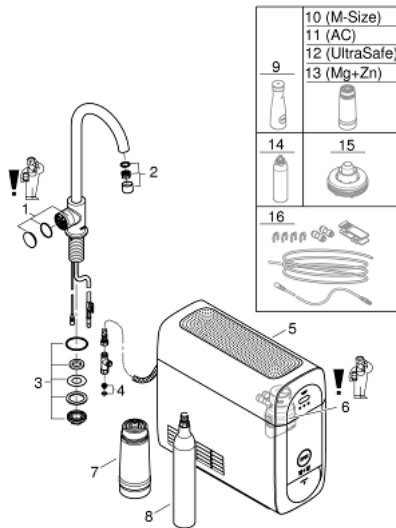

31 498 DC1 GROHE BLUE HOME KIT ΕΚΚΊΝΗΣΗΣ ΕΚΡΟΉΣ C-SPOUT ΜΕ ΜΠΑΤΑΡΙΑ ΜΟΝΗΣ ΛΕΙΤΟΥΡΓΙΑΣ

ΑΝΤΑΛΛΑΚΤΙΚΑ , Σεπτεμβρίου 2021 – τώρα

1. 1: Μονάδα λειτουργίας (Αριθμός ανταλλακτικού 46958DC0)
2. 2: Φίλτρο ροής (Αριθμός ανταλλακτικού 46895DC0)
3. 3: ΒΙΔΩΤΗ ΣΤΥΝΔΕΣΗ ELB3/8 (Αριθμός ανταλλακτικού 48201000)
4. 4: Φίλτρο ακαθαρσιών (Αριθμός ανταλλακτικού 47576000)
5. 5: Cooler (Αριθμός ανταλλακτικού 40711001)
6. 6: Κεφαλή φίλτρου (Αριθμός ανταλλακτικού 48344000)
7. 7: Φίλτρο μεγέθους S (Αριθμός ανταλλακτικού 40404001)
8. 8: Starter kit 425 g CO₂ bottles (4 pieces) (Αριθμός ανταλλακτικού 40422000)
9. 9: <pre>Καράφα GROHE Blue Glass</pre> (Αριθμός ανταλλακτικού 40405000)*
10. 10: Φίλτρο μεγέθους M (Αριθμός ανταλλακτικού 40430001)*
11. 11: Φίλτρο ενεργού άνθρακα (Αριθμός ανταλλακτικού 40547001)*
12. 12: Φίλτρο GROHE Blue (Αριθμός ανταλλακτικού 40575002)*
13. 13: GROHE Blue Magnesium Φίλτρο (Αριθμός ανταλλακτικού 40691001)*
14. 14: Μπουκάλα καθαρισμού (Αριθμός ανταλλακτικού 40434001)*
15. 15: Προσαρμογέας Μπουκάλας καθαρισμού (Αριθμός ανταλλακτικού 40694000)
16. *
17. 16: Σετ Προέκτασης (Αριθμός ανταλλακτικού 40843000)*
18. Προαιρετικά εξαρτήματα