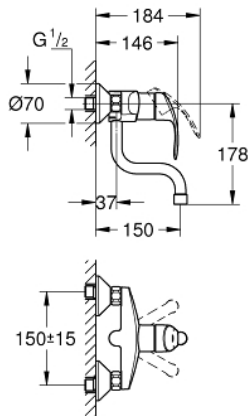

31 509 002 EUROSMART ΜΙΚΤΗΣ ΝΕΡΟΧΥΤΗ ΜΟΝΟΥ ΜΟΧΛΟΥ 1/2"

ΠΕΡΙΓΡΑΦΗ ΠΡΟΪΟΝΤΟΣ

- Χρώμα: chrome
- επίτοιχη
- Φινίρισμα GROHE LongLife
- 35 mm κεραμεικός μηχανισμός
- φίλτρο
- ρυθμιζόμενος περιοριστής ρυθμός ροής
- swivel tubular spout, swivel area 360°
- προβολή 150 mm
- integrated temperature limiter
- σύνδεσμοι σχήματος S

31 509 002 EUROSMART ΜΙΚΤΗΣ ΝΕΡΟΧΥΤΗ ΜΟΝΟΥ ΜΟΧΛΟΥ 1/2"

ΑΝΤΑΛΛΑΚΤΙΚΑ , Μαΐου 2016 – τώρα

- 1: Λαβή (Αριθμός ανταλλακτικού 46898000)
- 2: Κάλυμμα/ τάπα (Αριθμός ανταλλακτικού 46899000)
- 3: Μηχανισμός (Αριθμός ανταλλακτικού 46374000)
- 4: S-sprout (Αριθμός ανταλλακτικού 13385000)
- 4.1: Φίλτρο ροής (Αριθμός ανταλλακτικού 06574000)
- 4.2: Δακτύλιος καλύμματος (Αριθμός ανταλλακτικού 0128500M)
- 4.3: Δακτύλιος ασφάλισης (Αριθμός ανταλλακτικού 0485300M)
- 5: Ρακόρ-Εδρα 1/2" (Αριθμός ανταλλακτικού 45044000)
- 6: Σύνδεσμος σχήματος S (Αριθμός ανταλλακτικού 12075000)
- 6.1: Λάστιχο στεγανοποίησης (Αριθμός ανταλλακτικού 0138600M)
- 6.2: Ροζέτα (Αριθμός ανταλλακτικού 0221000M)
- 7: Προέκταση 3/4", 20mm (Αριθμός ανταλλακτικού 0713000M)*