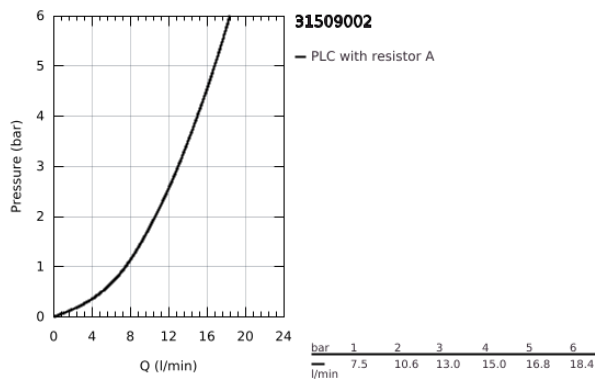

31 509 002 EUROSMART ΜΙΚΤΗΣ ΝΕΡΟΧΥΤΗ ΜΟΝΟΥ ΜΟΧΛΟΥ 1/2"

ΠΕΡΙΓΡΑΦΗ ΠΡΟΪΟΝΤΟΣ

- Χρώμα: chrome
- επίτοιχη
- Φινίρισμα GROHE LongLife
- 35 mm κεραμεικός μηχανισμός
- φίλτρο
- ρυθμιζόμενος περιοριστής ρυθμός ροής
- swivel tubular spout, swivel area 360°
- προβολή 150 mm
- integrated temperature limiter
- σύνδεσμοι σχήματος S

31 509 002 EUROSMART ΜΙΚΤΗΣ ΝΕΡΟΧΥΤΗ ΜΟΝΟΥ ΜΟΧΛΟΥ 1/2"

ΑΝΤΑΛΛΑΚΤΙΚΑ , Μαΐου 2016 – τώρα

- 1: Λαβή (Αριθμός ανταλλακτικού 46898000)
- 2: Κάλυμμα/ τάπα (Αριθμός ανταλλακτικού 46899000)
- 3: Μηχανισμός (Αριθμός ανταλλακτικού 46374000)
- 4: S-sprout (Αριθμός ανταλλακτικού 13385000)
- 4.1: Φίλτρο ροής (Αριθμός ανταλλακτικού 06574000)
- 4.2: Δακτύλιος καλύμματος (Αριθμός ανταλλακτικού 0128500M)
- 4.3: Δακτύλιος ασφάλισης (Αριθμός ανταλλακτικού 0485300M)
- 5: Ρακόρ-Εδρα 1/2" (Αριθμός ανταλλακτικού 45044000)
- 6: Σύνδεσμος σχήματος S (Αριθμός ανταλλακτικού 12075000)
- 6.1: Λάστιχο στεγανοποίησης (Αριθμός ανταλλακτικού 0138600M)
- 6.2: Ροζέτα (Αριθμός ανταλλακτικού 0221000M)
- 7: Προέκταση 3/4", 20mm (Αριθμός ανταλλακτικού 0713000M)*