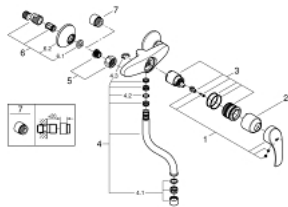

31 509 002 EUROSMART ΜΙΚΤΗΣ ΝΕΡΟΧΥΤΗ ΜΟΝΟΥ ΜΟΧΛΟΥ 1/2"

ΠΕΡΙΓΡΑΦΗ ΠΡΟΪΟΝΤΟΣ

- Χρώμα: chrome
- επίτοιχη
- Φινίρισμα GROHE LongLife
- 35 mm κεραμεικός μηχανισμός
- φίλτρο
- ρυθμιζόμενος περιοριστής ρυθμός ροής
- swivel tubular spout, swivel area 360°
- προβολή 150 mm
- integrated temperature limiter
- σύνδεσμοι σχήματος S

31 509 002 EUROSMART ΜΙΚΤΗΣ ΝΕΡΟΧΥΤΗ ΜΟΝΟΥ ΜΟΧΛΟΥ 1/2"

ΑΝΤΑΛΛΑΚΤΙΚΑ , Μαΐου 2016 – τώρα

- 1: Λαβή (Αριθμός ανταλλακτικού 46898000)
- 2: Κάλυμμα/ τάπα (Αριθμός ανταλλακτικού 46899000)
- 3: Μηχανισμός (Αριθμός ανταλλακτικού 46374000)
- 4: S-sprout (Αριθμός ανταλλακτικού 13385000)
- 4.1: Φίλτρο ροής (Αριθμός ανταλλακτικού 06574000)
- 4.2: Δακτύλιος καλύμματος (Αριθμός ανταλλακτικού 0128500M)
- 4.3: Δακτύλιος ασφάλισης (Αριθμός ανταλλακτικού 0485300M)
- 5: Ρακόρ-Εδρα 1/2" (Αριθμός ανταλλακτικού 45044000)
- 6: Σύνδεσμος σχήματος S (Αριθμός ανταλλακτικού 12075000)
- 6.1: Λάστιχο στεγανοποίησης (Αριθμός ανταλλακτικού 0138600M)
- 6.2: Ροζέτα (Αριθμός ανταλλακτικού 0221000M)
- 7: Προέκταση 3/4", 20mm (Αριθμός ανταλλακτικού 0713000M)*