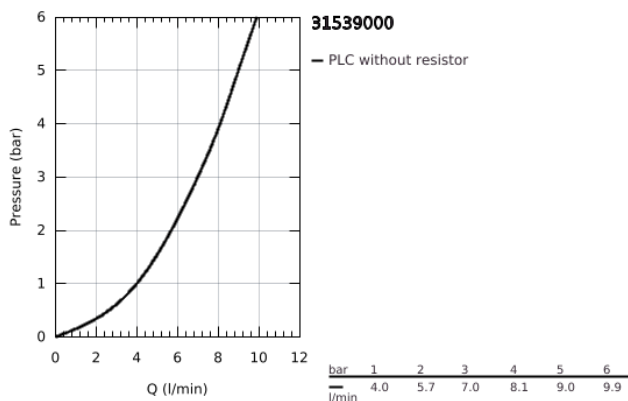

31 539 000 GROHE BLUE HOME L-SPOUT STARTER KIT WITH PULL-OUT SPOUT

ΠΕΡΙΓΡΑΦΗ ΠΡΟΪΟΝΤΟΣ (1/2)

- Χρώμα: chrome
- αποτελούμενο από :
- GROHE Blue Home single-lever sink mixer with filter function
- τοποθέτηση μιας οπής
- L-spout
- κοιμητιά ενεργοποίησης για 3 τύπους φιλτραρισμένου και παγωμένου μεταλλικού νερού
- μεταλλικό, μερικώς ανθρακούχο, ανθρακούχο
- Φινίρισμα GROHE LongLife
- GROHE SilkMove με κεραμικό μηχανισμό 28 mm
- Pull-Out spout for greater flexibility
- swivel tubular spout, swivel area 360°
- ξεχωριστοί εσωτερικοί δίοδοι νερού για φιλτραρισμένο και μη φιλτραρισμένο νερό
- εύκαμπτοι σωλήνες σύνδεσης
- GROHE Blue Home cooler
- delivers 3 liters of chilled sparkling water per hour
- 180 Watt cooling unit, 230 V, 50 Hz
- sound level in standby 44 dB(A)
- τύπος προστασίας IP 21
- έγκριση βάσει Ευρωπαϊκής Συμμόρφωσης (CE)
- απαιτεί οπές εξαιρισμού στη βάση του ντουλαπιού της κουζίνας
- η εγκατάσταση λογισμικού και η παρακολούθηση του φίλτρου και της χωρητικότητας CO₂ είναι δυνατή μέσω του GROHE Watersystems app
- ειδοποιήσεις push για χαμηλή χωρητικότητα φίλτρου CO₂
- με Bluetooth* και σύνδεση Wi-Fi για ασύρματη ανταλλαγή δεδομένων
- για συσκευές Apple** και Android
- Η εμβέλεια Bluetooth (μέγ. 10μ) ποικίλλει ανάλογα με τα υλικά και τα τοιχώματα μεταξύ πομπού και δέκτη
- GROHE Blue filter S-Size and filter head with flexible water hardness adjustment for regions with water hardness of more than 9° dKH
- for regions with water hardness below 9° dKH please order activated carbon filter 40 547 001