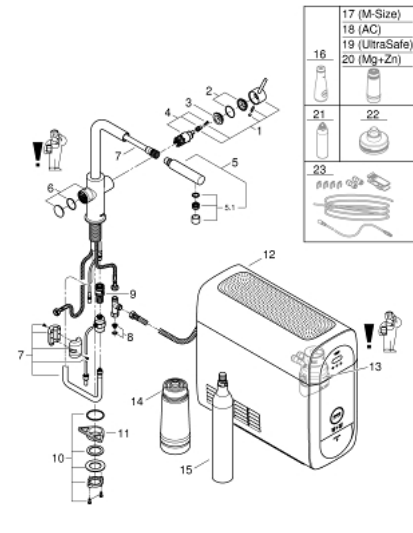

31 539 000 GROHE BLUE HOME L-SPOUT STARTER KIT WITH PULL-OUT SPOUT

ΑΝΤΑΛΛΑΚΤΙΚΑ , Σεπτεμβρίου 2021 – τώρα

1. 1: Λαβή (Αριθμός ανταλλακτικού 46957000)
  2. 2: Κάλυμμα/ τάπα (Αριθμός ανταλλακτικού 46581000)
  3. 3: Δακτύλιος στερέωσης (Αριθμός ανταλλακτικού 07419000)
  4. 4: Μηχανισμός (Αριθμός ανταλλακτικού 46580000)
  5. 5: Αποσπώμενο Σπρέι ντους (Αριθμός ανταλλακτικού 46999000)
  - 5.1: Mousseur GROHE Blue L spout (Αριθμός ανταλλακτικού 48194000)
  7. 6: Μονάδα λειτουργίας (Αριθμός ανταλλακτικού 46958000)
  8. 7: Hose for pull-out shower (Αριθμός ανταλλακτικού 48378000)
  9. 8: Φίλτρο ακαθαρσιών (Αριθμός ανταλλακτικού 47576000)
  10. 9: Ταχυσύνδεσμος Relaxa (Αριθμός ανταλλακτικού 46315000)
  11. 10: Σετ Στήριξης άξονα (Αριθμός ανταλλακτικού 48384000)
  12. 11: Πλάκα σταθεροποίησης (Αριθμός ανταλλακτικού 05334000)
  13. 12: Cooler (Αριθμός ανταλλακτικού 40711001)
  14. 13: Κεφαλή φίλτρου (Αριθμός ανταλλακτικού 48344000)
  15. 14: Φίλτρο μεγέθους S (Αριθμός ανταλλακτικού 40404001)
  16. 15: Starter kit 425 g CO₂ bottles (4 pieces) (Αριθμός ανταλλακτικού 40422000)
  17. 16: Γυάλινη καράφα με καπάκι (Αριθμός ανταλλακτικού 40405001)*
  18. 17: Φίλτρο μεγέθους M (Αριθμός ανταλλακτικού 40430001)*
  19. 18: Φίλτρο ενεργού άνθρακα (Αριθμός ανταλλακτικού 40547001)*
  20. 19: Φίλτρο GROHE Blue (Αριθμός ανταλλακτικού 40575002)*
  21. 20: Φίλτρο Μαγνήσιου + Ψευδάργυρου (Αριθμός ανταλλακτικού 40691002)*
  22. 21: Μπουκάλια καθαρισμού (Αριθμός ανταλλακτικού 40434001)*
  23. 22: Προσαρμογέας Μπουκάλιας καθαρισμού (Αριθμός ανταλλακτικού 40694000)
  24. *
  25. 23: Σετ Προέκτασης (Αριθμός ανταλλακτικού 40843000)*
2. Προαιρετικά εξαρτήματα