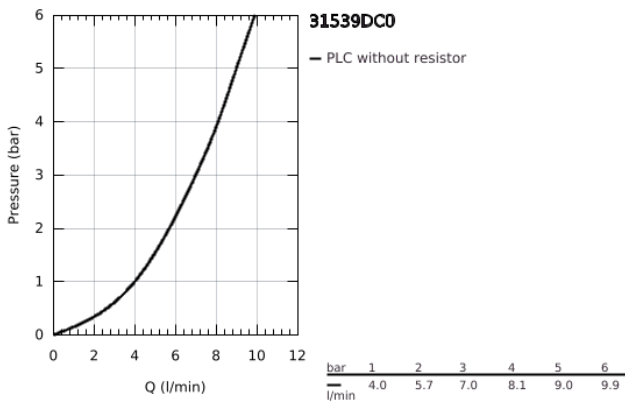

31 539 DC0 GROHE BLUE HOME L-SPOUT STARTER KIT WITH PULL-OUT SPOUT

ΠΕΡΙΓΡΑΦΗ ΠΡΟΪΟΝΤΟΣ (1/2)

- Χρώμα: supersteel
- αποτελούμενο από :
 - GROHE Blue Home single-lever sink mixer with filter function
 - τοποθέτηση μιας οπής
 - L-spout
 - κοιμητιά ενεργοποίησης για 3 τύπους φιλτραρισμένου και παγωμένου μεταλλικού νερού
 - μεταλλικό, μερικός ανθρακούχο, ανθρακούχο
- Φινίρισμα GROHE LongLife
- GROHE SilkMove με κεραμικό μηχανισμό 28 mm
- Pull-Out spout for greater flexibility
- swivel tubular spout, swivel area 360°
- ξεχωριστοί εσωτερικοί δίοδοι νερού για φιλτραρισμένο και μη φιλτραρισμένο νερό
- εύκαμπτοι σωλήνες σύνδεσης
- GROHE Blue Home cooler
- delivers 3 liters of chilled sparkling water per hour
- 180 Watt cooling unit, 230 V, 50 Hz
- sound level in standby 44 dB(A)
- τύπος προστασίας IP 21
- έγκριση βάσει Ευρωπαϊκής Συμμόρφωσης (CE)
- απαιτεί οπές εξαιρισμού στη βάση του ντουλαπιού της κουζίνας
- η εγκατάσταση λογισμικού και η παρακολούθηση του φίλτρου και της χωρητικότητας CO₂ είναι δυνατή μέσω του GROHE Watersystems app
- ειδοποιήσεις push για χαμηλή χωρητικότητα φίλτρου CO₂
- με Bluetooth* και σύνδεση Wi-Fi για ασύρματη ανταλλαγή δεδομένων
- για συσκευές Apple** και Android
- Η εμβέλεια Bluetooth (μέγ. 10μ) ποικίλλει ανάλογα με τα υλικά και τα τοιχώματα μεταξύ πομπού και δέκτη
- GROHE Blue filter S-Size and filter head with flexible water hardness adjustment for regions with water hardness of more than 9° dKH
- for regions with water hardness below 9° dKH please order activated carbon filter 40 547 001