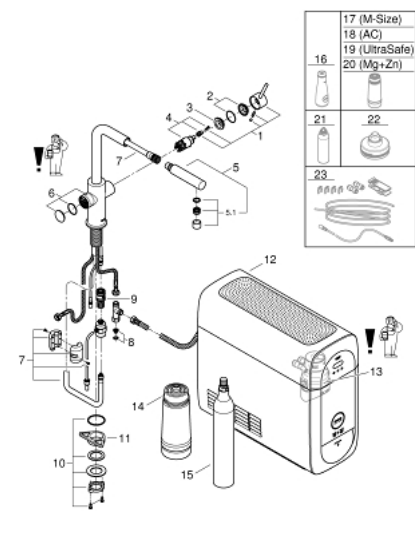

31 539 DC0 GROHE BLUE HOME L-SPOUT STARTER KIT WITH PULL-OUT SPOUT

ΑΝΤΑΛΛΑΚΤΙΚΑ , Σεπτεμβρίου 2021 – τώρα

1. 1: Λαβή (Αριθμός ανταλλακτικού 46957DC0)
  2. 2: Κάλυμμα/ τάπα (Αριθμός ανταλλακτικού 46581DC0)
  3. 3: Δακτύλιος στερέωσης (Αριθμός ανταλλακτικού 07419000)
  4. 4: Μηχανισμός (Αριθμός ανταλλακτικού 46580000)
  5. 5: Αποσπώμενο Σπρέι ντους (Αριθμός ανταλλακτικού 46999DC0)
  - 5.1: Mousseur GROHE Blue L spout (Αριθμός ανταλλακτικού 48194DC0)
  7. 6: Μονάδα λειτουργίας (Αριθμός ανταλλακτικού 46958DC0)
  8. 7: Hose for pull-out shower (Αριθμός ανταλλακτικού 48378000)
  9. 8: Φίλτρο ακαθαρσιών (Αριθμός ανταλλακτικού 47576000)
  10. 9: Ταχυσύνδεσμος Relaxa (Αριθμός ανταλλακτικού 46315000)
  11. 10: Σετ Στήριξης άξονα (Αριθμός ανταλλακτικού 48384000)
  12. 11: Πλάκα σταθεροποίησης (Αριθμός ανταλλακτικού 05334000)
  13. 12: Cooler (Αριθμός ανταλλακτικού 40711001)
  14. 13: Κεφαλή φίλτρου (Αριθμός ανταλλακτικού 48344000)
  15. 14: Φίλτρο μεγέθους S (Αριθμός ανταλλακτικού 40404001)
  16. 15: Starter kit 425 g CO₂ bottles (4 pieces) (Αριθμός ανταλλακτικού 40422000)
  17. 16: Γυάλινη καράφα με καπάκι (Αριθμός ανταλλακτικού 40405001)*
  18. 17: Φίλτρο μεγέθους M (Αριθμός ανταλλακτικού 40430001)*
  19. 18: Φίλτρο ενεργού άνθρακα (Αριθμός ανταλλακτικού 40547001)*
  20. 19: Φίλτρο GROHE Blue (Αριθμός ανταλλακτικού 40575002)*
  21. 20: Φίλτρο Μαγνήσιου + Ψευδάργυρου (Αριθμός ανταλλακτικού 40691002)*
  22. 21: Μπουκάλια καθαρισμού (Αριθμός ανταλλακτικού 40434001)*
  23. 22: Προσαρμογέας Μπουκάλιας καθαρισμού (Αριθμός ανταλλακτικού 40694000)
  24. *
  25. 23: Σετ Προέκτασης (Αριθμός ανταλλακτικού 40843000)*
2. Προαιρετικά εξαρτήματα