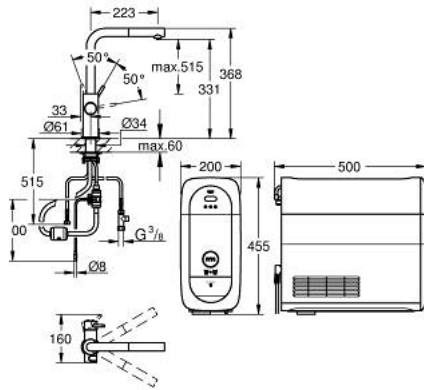

31 539 DC0 GROHE BLUE HOME L-SPOUT STARTER KIT WITH PULL-OUT SPOUT

ΠΕΡΙΓΡΑΦΗ ΠΡΟΪΟΝΤΟΣ (1/2)

- Χρώμα: supersteel
- αποτελούμενο από :
 - GROHE Blue Home single-lever sink mixer with filter function
 - τοποθέτηση μιας οπής
 - L-spout
 - κοιμητιά ενεργοποίησης για 3 τύπους φιλτραρισμένου και παγωμένου μεταλλικού νερού
 - μεταλλικό, μερικός ανθρακούχο, ανθρακούχο
- Φινίρισμα GROHE LongLife
- GROHE SilkMove με κεραμικό μηχανισμό 28 mm
- Pull-Out spout for greater flexibility
- swivel tubular spout, swivel area 360°
- ξεχωριστοί εσωτερικοί δίοδοι νερού για φιλτραρισμένο και μη φιλτραρισμένο νερό
- εύκαμπτοι σωλήνες σύνδεσης
- GROHE Blue Home cooler
- delivers 3 liters of chilled sparkling water per hour
- 180 Watt cooling unit, 230 V, 50 Hz
- sound level in standby 44 dB(A)
- τύπος προστασίας IP 21
- έγκριση βάσει Ευρωπαϊκής Συμμόρφωσης (CE)
- απαιτεί οπές εξαιρισμού στη βάση του ντουλαπιού της κουζίνας
- η εγκατάσταση λογισμικού και η παρακολούθηση του φίλτρου και της χωρητικότητας CO₂ είναι δυνατή μέσω του GROHE Watersystems app
- ειδοποιήσεις push για χαμηλή χωρητικότητα φίλτρου CO₂
- με Bluetooth* και σύνδεση Wi-Fi για ασύρματη ανταλλαγή δεδομένων
- για συσκευές Apple** και Android
- Η εμβέλεια Bluetooth (μέγ. 10μ) ποικίλλει ανάλογα με τα υλικά και τα τοιχώματα μεταξύ πομπού και δέκτη
- GROHE Blue filter S-Size and filter head with flexible water hardness adjustment for regions with water hardness of more than 9° dKH
- for regions with water hardness below 9° dKH please order activated carbon filter 40 547 001