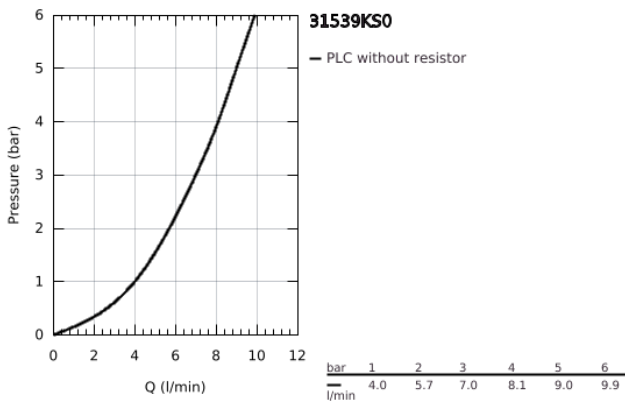

31 539 KS0 GROHE BLUE HOME L-SPOUT STARTER KIT WITH PULL-OUT SPOUT

ΠΕΡΙΓΡΑΦΗ ΠΡΟΪΟΝΤΟΣ (1/2)

- Χρώμα: velvet black
- αποτελούμενο από :
 - GROHE Blue Home single-lever sink mixer with filter function
 - τοποθέτηση μιας οπής
 - L-spout
 - κομπιά ενεργοποίησης για 3 τύπους φιλτραρισμένου και παγωμένου μεταλλικού νερού
 - μεταλλικό, μερικώς ανθρακούχο, ανθρακούχο
 - Φινίρισμα GROHE LongLife
 - GROHE SilkMove με κεραμικό μηχανισμό 28 mm
 - Pull-Out spout for greater flexibility
 - swivel tubular spout, swivel area 360°
 - ξεχωριστοί εσωτερικοί δίοδοι νερού για φιλτραρισμένο και μη φιλτραρισμένο νερό
 - εύκαμπτοι σωλήνες σύνδεσης
 - GROHE Blue Home cooler
 - delivers 3 liters of chilled sparkling water per hour
 - 180 Watt cooling unit, 230 V, 50 Hz
 - sound level in standby 44 dB(A)
 - τύπος προστασίας IP 21
 - έγκριση βάσει Ευρωπαϊκής Συμμόρφωσης (CE)
 - απαιτεί οπές εξαιρισμού στη βάση του ντουλαπιού της κουζίνας
 - η εγκατάσταση λογισμικού και η παρακολούθηση του φίλτρου και της χωρητικότητας CO₂ είναι δυνατή μέσω του GROHE Watersystems app
 - ειδοποιήσεις push για χαμηλή χωρητικότητα φίλτρου CO₂
 - με Bluetooth* και σύνδεση Wi-Fi για ασύρματη ανταλλαγή δεδομένων
 - για συσκευές Apple** και Android
 - Η εμβέλεια Bluetooth (μέγ. 10μ) ποικίλλει ανάλογα με τα υλικά και τα τοιχώματα μεταξύ πομπού και δέκτη
 - GROHE Blue filter S-Size and filter head with flexible water hardness adjustment for regions with water hardness of more than 9° dKH
 - for regions with water hardness below 9° dKH please order activated carbon filter 40 547 001