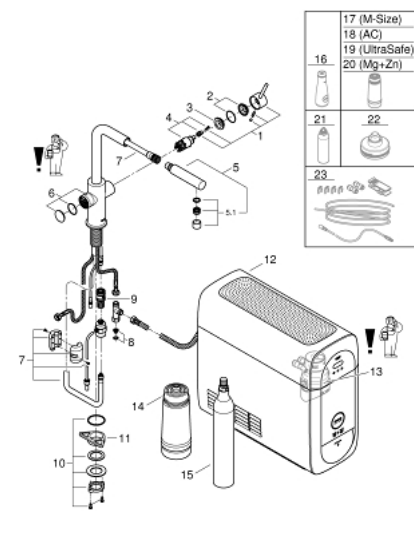

31 539 KS0 GROHE BLUE HOME L-SPOUT STARTER KIT WITH PULL-OUT SPOUT

ΑΝΤΑΛΛΑΚΤΙΚΑ , Σεπτεμβρίου 2021 – τώρα

1. 1: Λαβή (Αριθμός ανταλλακτικού 46957KS0)
  2. 2: Κάλυμμα/ τάπα (Αριθμός ανταλλακτικού 46581KS0)
  3. 3: Δακτύλιος στερέωσης (Αριθμός ανταλλακτικού 07419000)
  4. 4: Μηχανισμός (Αριθμός ανταλλακτικού 46580000)
  5. 5: Αποσπώμενο Σπρέι ντους (Αριθμός ανταλλακτικού 46999KS0)
  6. 6: Μονάδα λειτουργίας (Αριθμός ανταλλακτικού 46958KS0)
  7. 7: Hose for pull-out shower (Αριθμός ανταλλακτικού 48378000)
  8. 8: Φίλτρο ακαθαρσιών (Αριθμός ανταλλακτικού 47576000)
  9. 9: Ταχυσύνδεσμος Relexa (Αριθμός ανταλλακτικού 46315000)
  10. 10: Σετ Στήριξης άξονα (Αριθμός ανταλλακτικού 48384000)
  11. 11: Πλάκα σταθεροποίησης (Αριθμός ανταλλακτικού 05334000)
  12. 12: Cooler (Αριθμός ανταλλακτικού 40711001)
  13. 13: Κεφαλή φίλτρου (Αριθμός ανταλλακτικού 48344000)
  14. 14: Φίλτρο μεγέθους S (Αριθμός ανταλλακτικού 40404001)
  15. 15: Starter kit 425 g CO₂ bottles (4 pieces) (Αριθμός ανταλλακτικού 40422000)
  16. 16: Γυάλινη καράφα με καπάκι (Αριθμός ανταλλακτικού 40405001)*
  17. 17: Φίλτρο μεγέθους M (Αριθμός ανταλλακτικού 40430001)*
  18. 18: Φίλτρο ενεργού άνθρακα (Αριθμός ανταλλακτικού 40547001)*
  19. 19: Φίλτρο GROHE Blue (Αριθμός ανταλλακτικού 40575002)*
  20. 20: Φίλτρο Μαγνήσιου + Ψευδάργυρου (Αριθμός ανταλλακτικού 40691002)*
  21. 21: Μπουκάλα καθαρισμού (Αριθμός ανταλλακτικού 40434001)*
  22. 22: Προσαρμογέας Μπουκάλας καθαρισμού (Αριθμός ανταλλακτικού 40694000)
  23. *
  24. 23: Σετ Προέκτασης (Αριθμός ανταλλακτικού 40843000)*
2. Προαιρετικά εξαρτήματα