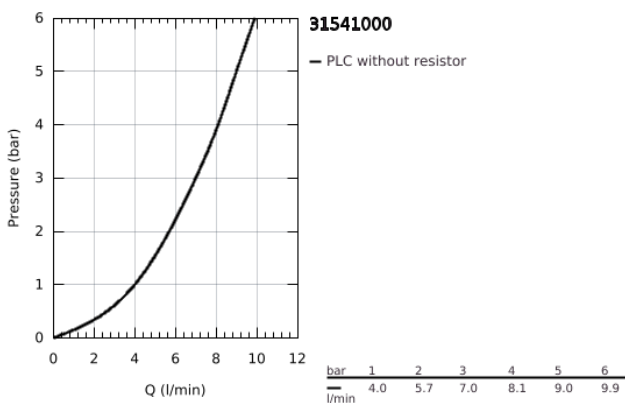

## 31 541 000 GROHE BLUE HOME KIT ΕΚΚ'ΙΝΗΣΗΣ ΕΚΡΟΪΣ C-SPOUT ΜΕ ΑΠΟΣΠΩΜΕΝΟ ΝΤΟΥΣ