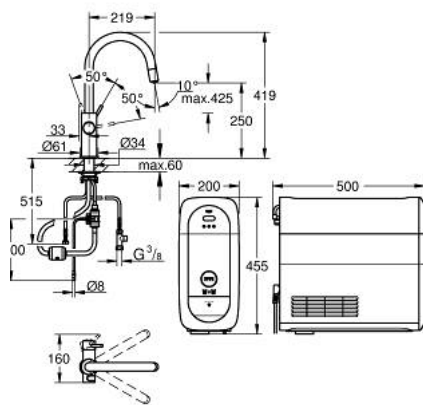

## 31 541 000 GROHE BLUE HOME KIT ΕΚΚ'ΙΝΗΣΗΣ ΕΚΡΟΪΣ C-SPOUT ΜΕ ΑΠΟΣΠΩΜΕΝΟ ΝΤΟΥΣ