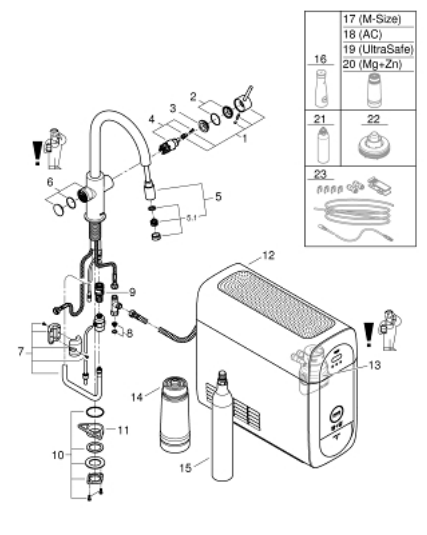

31 541 000 GROHE BLUE HOME KIT ΕΚΚΤΙΝΗΣΗΣ ΕΚΡΟΨΗΣ C-SPOUT ΜΕ ΑΠΟΣΠΩΜΕΝΟ ΝΤΟΥΣ

ΑΝΤΑΛΛΑΚΤΙΚΑ , Σεπτεμβρίου 2021 – τώρα

1. 1: Λαβή (Αριθμός ανταλλακτικού 46957000)
2. 2: Κάλυμμα/ τάπα (Αριθμός ανταλλακτικού 46581000)
3. 3: Δακτύλιος στερέωσης (Αριθμός ανταλλακτικού 07419000)
4. 4: Μηχανισμός (Αριθμός ανταλλακτικού 46580000)
5. 5: Αποσπώμενο Σπρέι ντους (Αριθμός ανταλλακτικού 48380000)
- 5.1: Φίλτρο ροής (Αριθμός ανταλλακτικού 48379000)
7. 6: Μονάδα λειτουργίας (Αριθμός ανταλλακτικού 46958000)
8. 7: Hose for pull-out shower (Αριθμός ανταλλακτικού 48378000)
9. 8: Φίλτρο ακαθαρσιών (Αριθμός ανταλλακτικού 47576000)
10. 9: Ταχυσύνδεσμος Relexa (Αριθμός ανταλλακτικού 46315000)
11. 10: Σετ Στήριξης άξονα (Αριθμός ανταλλακτικού 48384000)
12. 11: Πλάκα σταθεροποίησης (Αριθμός ανταλλακτικού 05334000)
13. 12: Cooler (Αριθμός ανταλλακτικού 40711001)
14. 13: Κεφαλή φίλτρου (Αριθμός ανταλλακτικού 48344000)
15. 14: Φίλτρο μεγέθους S (Αριθμός ανταλλακτικού 40404001)
16. 15: Starter kit 425 g CO₂ bottles (4 pieces) (Αριθμός ανταλλακτικού 40422000)
17. 16: Γυάλινη καράφα με καπάκι (Αριθμός ανταλλακτικού 40405001)*
18. 17: Φίλτρο μεγέθους M (Αριθμός ανταλλακτικού 40430001)*
19. 18: Φίλτρο ενεργού άνθρακα (Αριθμός ανταλλακτικού 40547001)*
20. 19: Φίλτρο GROHE Blue (Αριθμός ανταλλακτικού 40575002)*
21. 20: Φίλτρο Μαγνήσιου + Ψευδάργυρου (Αριθμός ανταλλακτικού 40691002)*
22. 21: Μπουκάλα καθαρισμού (Αριθμός ανταλλακτικού 40434001)*
23. 22: Προσαρμογέας Μπουκάλας καθαρισμού (Αριθμός ανταλλακτικού 40694000)
24. *
25. 23: Σετ Προέκτασης (Αριθμός ανταλλακτικού 40843000)*

* Προαιρετικά εξαρτήματα