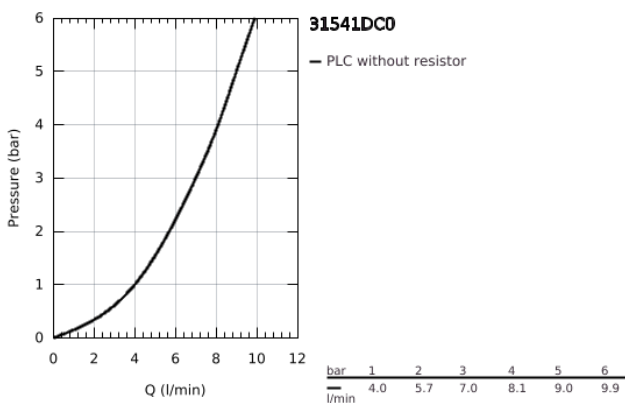

## 31 541 DC0 GROHE BLUE HOME KIT ΕΚΚ'ΙΝΗΣΗΣ ΕΚΡΟΨΣ C-SPOUT ΜΕ ΑΠΟΣΠΩΜΕΝΟ ΝΤΟΥΣ