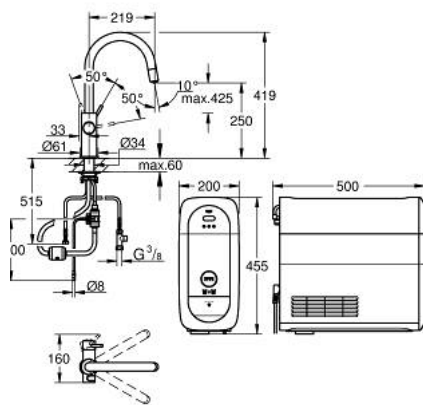

## 31 541 DC0 GROHE BLUE HOME KIT ΕΚΚ'ΙΝΗΣΗΣ ΕΚΡΟΨΣ C-SPOUT ΜΕ ΑΠΟΣΠΩΜΕΝΟ ΝΤΟΥΣ