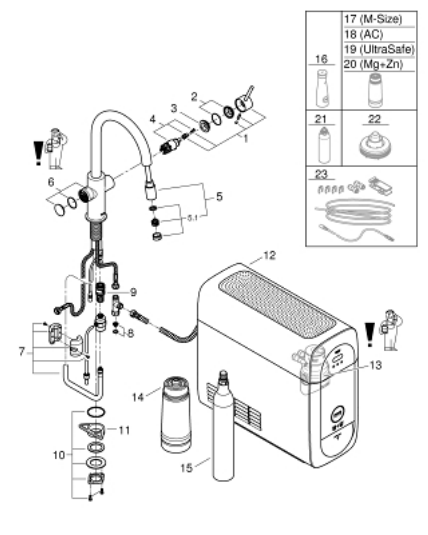

31 541 DC0 GROHE BLUE HOME KIT ΕΚΚ'ΙΝΗΣΗΣ ΕΚΡΟΨΗΣ C-SPOUT ΜΕ ΑΠΟΣΠΩΜΕΝΟ ΝΤΟΥΣ

ΑΝΤΑΛΛΑΚΤΙΚΑ , Σεπτεμβρίου 2021 – τώρα

1. 1: Λαβή (Αριθμός ανταλλακτικού 46957DC0)
2. 2: Κάλυμμα/ τάπα (Αριθμός ανταλλακτικού 46581DC0)
3. 3: Δακτύλιος στερέωσης (Αριθμός ανταλλακτικού 07419000)
4. 4: Μηχανισμός (Αριθμός ανταλλακτικού 46580000)
5. 5: Αποσπώμενο Σπρέι ντους (Αριθμός ανταλλακτικού 48380DC0)
- 5.1: Φίλτρο ροής (Αριθμός ανταλλακτικού 48379DC0)
7. 6: Μονάδα λειτουργίας (Αριθμός ανταλλακτικού 46958DC0)
8. 7: Hose for pull-out shower (Αριθμός ανταλλακτικού 48378000)
9. 8: Φίλτρο ακαθαρσιών (Αριθμός ανταλλακτικού 47576000)
10. 9: Ταχυσύνδεσμος Relexa (Αριθμός ανταλλακτικού 46315000)
11. 10: Σετ Στήριξης άξονα (Αριθμός ανταλλακτικού 48384000)
12. 11: Πλάκα σταθεροποίησης (Αριθμός ανταλλακτικού 05334000)
13. 12: Cooler (Αριθμός ανταλλακτικού 40711001)
14. 13: Κεφαλή φίλτρου (Αριθμός ανταλλακτικού 48344000)
15. 14: Φίλτρο μεγέθους S (Αριθμός ανταλλακτικού 40404001)
16. 15: Starter kit 425 g CO₂ bottles (4 pieces) (Αριθμός ανταλλακτικού 40422000)
17. 16: Γυάλινη καράφα με καπάκι (Αριθμός ανταλλακτικού 40405001)*
18. 17: Φίλτρο μεγέθους M (Αριθμός ανταλλακτικού 40430001)*
19. 18: Φίλτρο ενεργού άνθρακα (Αριθμός ανταλλακτικού 40547001)*
20. 19: Φίλτρο GROHE Blue (Αριθμός ανταλλακτικού 40575002)*
21. 20: Φίλτρο Μαγνήσιου + Ψευδάργυρου (Αριθμός ανταλλακτικού 40691002)*
22. 21: Μπουκάλια καθαρισμού (Αριθμός ανταλλακτικού 40434001)*
23. 22: Προσαρμογέας Μπουκάλιας καθαρισμού (Αριθμός ανταλλακτικού 40694000)
24. *
25. 23: Σετ Προέκτασης (Αριθμός ανταλλακτικού 40843000)*

* Προαιρετικά εξαρτήματα